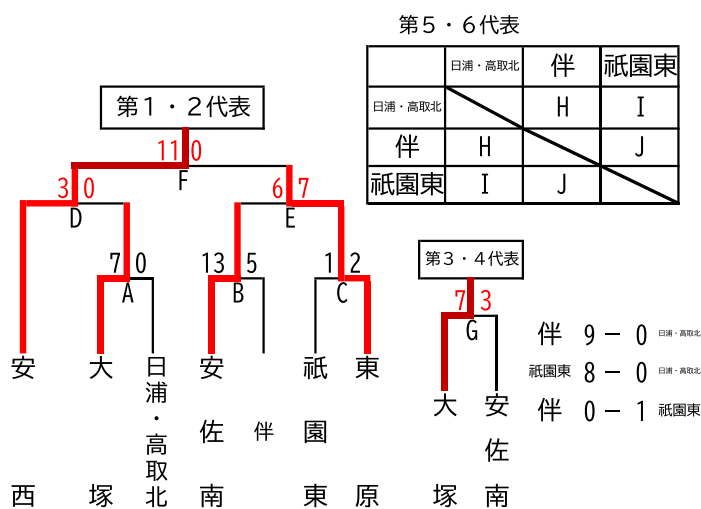

【北地区 Aブロック】

日程	第1試合	第2試合	第3試合	第4試合	会場
4月18日(土)	B	A			城山北中
4月19日(日)	D	C			広島中等中
4月25日(土)	E	F			可部運動公園
4月26日(日)	予備日				城山北中
4月29日(水)	予備日				三入中
5月10日(日)	G				可部運動公園
5月16日(土)	予備日				三入中

第1代表 可部中 第4代表 三入中・落合中・城山北中
 第2代表 亀山中 第5代表 白木中・広島中等中
 第3代表 高陽中

【北地区 Bブロック】

	日浦・高取北	伴	祇園東
日浦・高取北		H	I
伴	H		J
祇園東	I	J	

日程	第1試合	第2試合	第3試合	第4試合	会場
4月25日(土)	A	B	C		高取北中
4月26日(日)	D	E			祇園東中
4月29日(水)	H				東原中
5月2日(土)	G	I			東原中
5月9日(土)	F	K			安西中
5月10日(日)	予備日				東原中
5月16日(土)	予備日				高取北中
5月17日(日)	予備日				東原中

第1代表 安西中 第4代表 安佐南中
 第2代表 東原中 第5代表 祇園東中
 第3代表 大塚中 第6代表 伴中