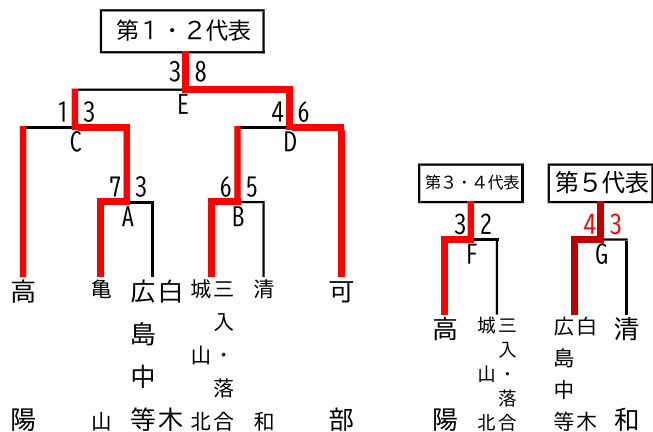

【北地区 Aブロック】

日程	第1試合	第2試合	第3試合	第4試合	会場
4月18日(土)	B	A			城山北中
4月19日(日)	D	C			広島中等中
4月25日(土)	E	F			可部運動公園
4月26日(日)	予備日				城山北中
4月29日(水)	予備日				三入中
5月10日(日)	G				可部運動公園
5月16日(土)	予備日				三入中

第1代表 可部中 第4代表 三入中・落合中・城山北中
 第2代表 亀山中 第5代表 白木中・広島中等中
 第3代表 高陽中

【北地区 Bブロック】

	日浦・高取北	伴	祇園東
日浦・高取北		H	I
伴	H		J
祇園東	I	J	

日程	第1試合	第2試合	第3試合	第4試合	会場
4月25日(土)	A	B	C		高取北中
4月26日(日)	D	E			祇園東中
4月29日(水)	H				東原中
5月2日(土)	G	I			東原中
5月9日(土)	F	K			安西中
5月10日(日)	予備日				東原中
5月16日(土)	予備日				高取北中
5月17日(日)	予備日				東原中