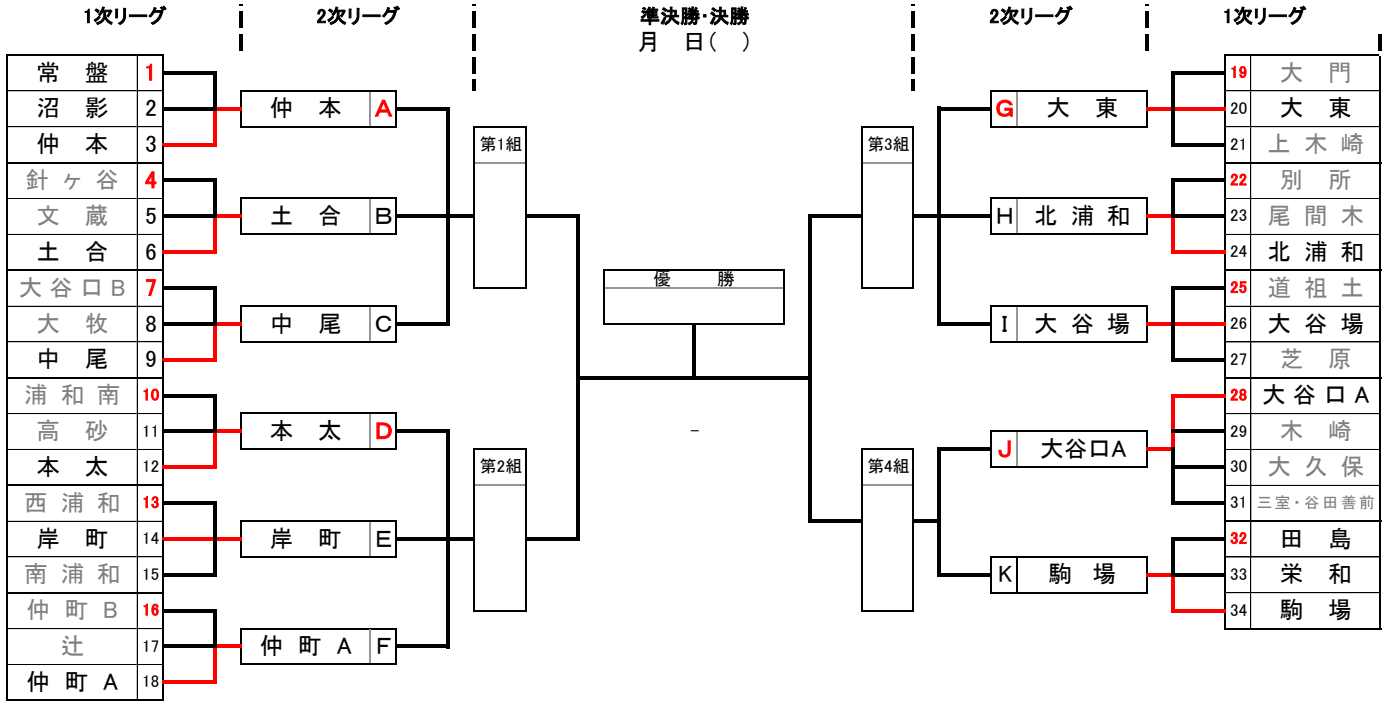

埼玉県スポーツ協会創立100周年 エネクルカップ第9回
埼玉県スポーツ少年団U-10さいたま市南部予選

U-10

◆組合せ表

【途中経過】 8月18日

◆2次リーグ: 月 日:

第1組	仲本	土合	中尾	勝点	得点	失点	得失差	順位
A	仲本	-	-					
B	土合	-	-					
C	中尾	-	-					

第2組	本太	岸町	仲町A	勝点	得点	失点	得失差	順位
D	本太	-	-					
E	岸町	-	-					
F	仲町A	-	-					

月 日:

第3組	大東	北浦和	大谷場	勝点	得点	失点	得失差	順位
G	大東	-	-					
H	北浦和	-	-					
I	大谷場	-	-					

月 日:

第4組	大谷口A	駒場	勝点	得点	失点	得失差	順位
J	大谷口A	-					
K	駒場	-					

◆1次リーグ(Aチーム)

7月14日(日):常盤北小

Aブロック	常盤	沼影	仲本	勝点	得点	失点	得失差	順位
1	常盤	● 0-1	△ 0-0	1	0	1	-1	3
2	沼影	○ 1-0	● 2-3	3	3	3	0	2
3	仲本	△ 0-0	○ 3-2	4	3	2	1	1

6月29日(土):大牧小G

Cブロック	大谷口B	大牧	中尾	勝点	得点	失点	得失差	順位
7	大谷口B	● 2-3	● 0-3	0	2	6	-4	3
8	大牧	○ 3-2	● 1-2	3	4	4	0	2
9	中尾	○ 3-0	○ 2-1	6	5	1	4	1

7月15日(祝):西浦和小

Eブロック	西浦和	岸町	南浦和	勝点	得点	失点	得失差	順位
13	西浦和	● 0-4	● 0-1	0	0	5	-5	3
14	岸町	○ 4-0	○ 2-1	6	6	1	5	1
15	南浦和	○ 1-0	● 1-2	3	2	2	0	2