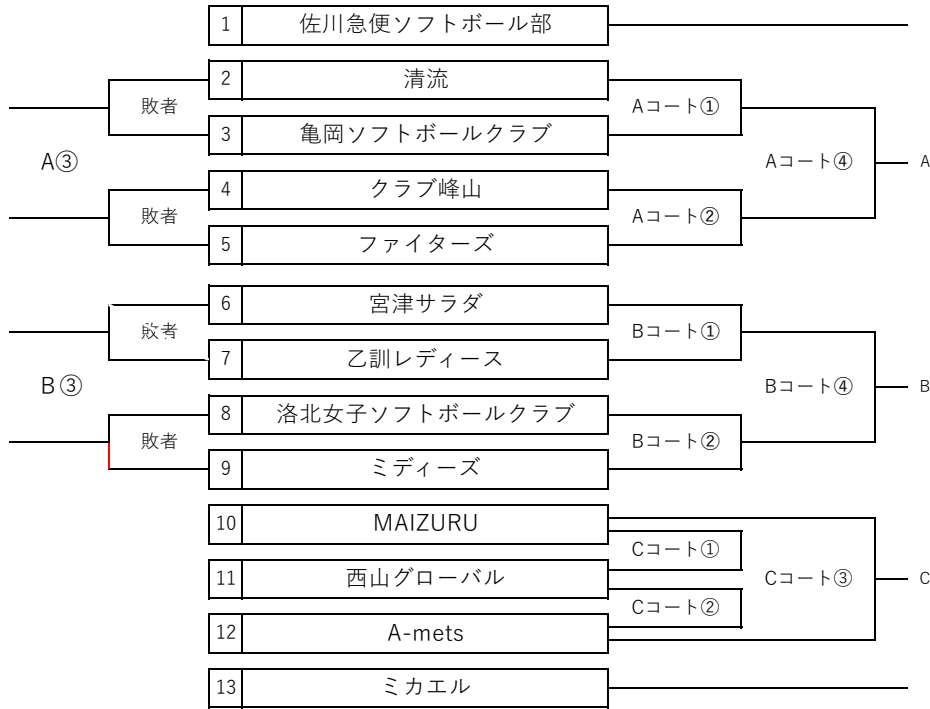

# 2025京都女性スポーツフェスティバル

## 【レディースの部】

4月13日（日）

丹波自然運動公園

試合時間 A/Bコート ① 10:00 ② 11:20 ③ 13:00 ④ 14:20

Cコート ① 10:30 ② 12:00 ③ 13:30

Aコート 球技場A ・ Bコート 球技場B ・ Cコート 軟式野球場C

Cコートの順位判定基準は、①勝敗数、②失点数、③得失点差の順に行う

4月20日（日）

丹波自然運動公園

予備日 4月29日（祝・火）

予備日：月読橋球技場

Aコート 球技場A ・ Bコート 球技場B

試合時間 ① 10:00 ② 11:20 ③ 13:00

優勝

順位判定基準は、①勝敗数、②失点数、③得失点差の順に行う