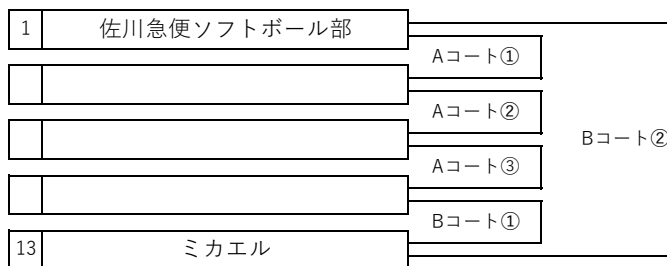

## 【レディースの部】

4月13日（日）

丹波自然運動公園

試合時間 A/Bコート ① 10:00 ② 11:20 ③ 13:00 ④ 14:20

Cコート ① 10:30 ② 12:00 ③ 13:30

Aコート 球技場A ・ Bコート 球技場B ・ Cコート 軟式野球場C

Cコートの順位判定基準は、①勝敗数、②失点数、③得失点差の順に行う

4月20日（日）

丹波自然運動公園

予備日 4月29日（祝・火）

予備日：月読橋球技場

Aコート 球技場A ・ Bコート 球技場B

試合時間 ① 10:00 ② 11:20 ③ 13:00

優勝

順位判定基準は、①勝敗数、②失点数、③得失点差の順に行う