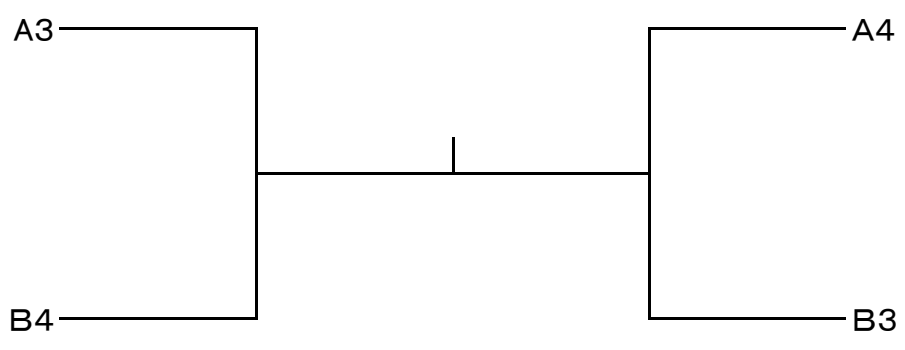

第39回 日高オープンテニス大会(ダブルス)

男子予選上位グループ

男子予選下位グループ

第39回 日高オープンテニス大会(ダブルス)

女子予選上位グループ

女子予選下位グループ

○日高オープン 予選試合順

	①	女子	A 1	—	A 4
	②	女子	A 2	—	A 3
	③	女子	B 1	—	B 4
	④	女子	B 2	—	B 3
	⑤	男子	A 2	—	A 3
	⑥	男子	B 2	—	B 3
	⑦	男子	C 1	—	C 4
	⑧	男子	C 2	—	C 3
	⑨	男子	D 1	—	D 4
	⑩	男子	D 2	—	D 3
	⑪	女子	A 1	—	A 3
	⑫	女子	A 2	—	A 4
	⑬	女子	B 1	—	B 3
	⑭	女子	B 2	—	B 4
	⑮	男子	A 1	—	A 3
	⑯	男子	B 1	—	B 3
	⑰	男子	C 1	—	C 3
	⑱	男子	C 2	—	C 4
	⑲	男子	D 1	—	D 3
	⑳	男子	D 2	—	D 4
	㉑	女子	A 1	—	A 2
	㉒	女子	A 3	—	A 4
	㉓	女子	B 1	—	B 2
	㉔	女子	B 3	—	B 4
	㉕	男子	A 1	—	A 2
	㉖	男子	B 1	—	B 2
	㉗	男子	C 1	—	C 2
	㉘	男子	C 3	—	C 4
	㉙	男子	D 1	—	D 2
	㉚	男子	D 3	—	D 4