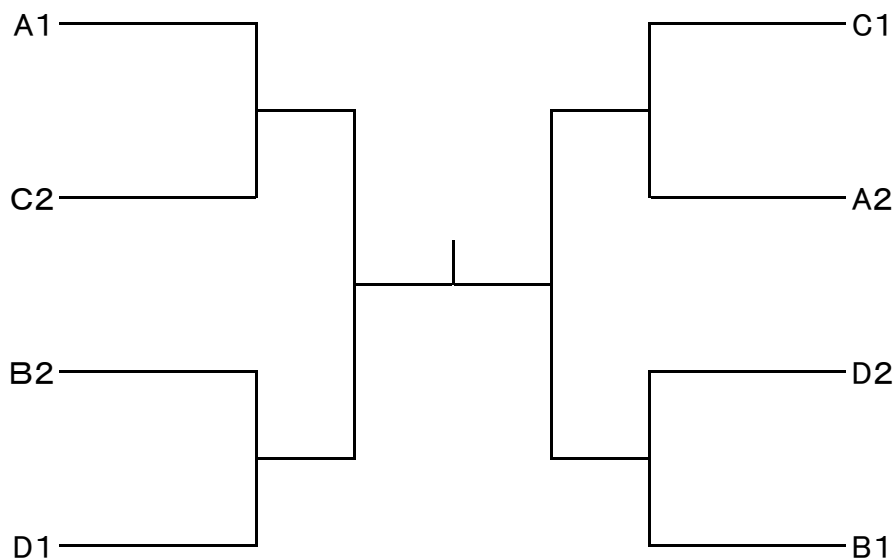

R6.5.19開催

A 組

		山田・大山	清水・松浦	森川・十河	中村・塚本	勝 敗	順 位
1	山田 智穂 (スマイルD) 大山 奈徒子 (ロゼ)						
2	清水 万貴 (MTC) 松浦 さつき (MTC)						
3	森川 咲ツ稀 (アデランタール) 十河 依央莉 (アデランタール)						
4	中村 久美子 (MTC) 塚本 佳代子 (MTC)						

B 組

		西村・小池	中本・夏目	宮崎・若松	森・舟浴	勝 敗	順 位
1	西村 明日香 (MTC) 小池 菜摘 (MTC)						
2	中本 あすか (Rise TC) 夏目 蓉子 (Rise TC)						
3	宮崎 愛子 (アデランタール) 若松 春香 (アデランタール)						
4	森 貴恵 (MTC) 舟浴 律子 (MTC)						

第39回 日高オープンテニス大会(ダブルス)

男子予選上位グループ

男子予選下位グループ

第39回 日高オープンテニス大会(ダブルス)

女子予選上位グループ

女子予選下位グループ

○日高オープン 予選試合順

	①	女子	A 1	—	A 4
	②	女子	A 2	—	A 3
	③	女子	B 1	—	B 4
	④	女子	B 2	—	B 3
	⑤	男子	A 2	—	A 3
	⑥	男子	B 2	—	B 3
	⑦	男子	C 1	—	C 4
	⑧	男子	C 2	—	C 3
	⑨	男子	D 1	—	D 4
	⑩	男子	D 2	—	D 3
	⑪	女子	A 1	—	A 3
	⑫	女子	A 2	—	A 4
	⑬	女子	B 1	—	B 3
	⑭	女子	B 2	—	B 4
	⑮	男子	A 1	—	A 3
	⑯	男子	B 1	—	B 3
	⑰	男子	C 1	—	C 3
	⑱	男子	C 2	—	C 4
	⑲	男子	D 1	—	D 3
	⑳	男子	D 2	—	D 4
	㉑	女子	A 1	—	A 2
	㉒	女子	A 3	—	A 4
	㉓	女子	B 1	—	B 2
	㉔	女子	B 3	—	B 4
	㉕	男子	A 1	—	A 2
	㉖	男子	B 1	—	B 2
	㉗	男子	C 1	—	C 2
	㉘	男子	C 3	—	C 4
	㉙	男子	D 1	—	D 2
	㉚	男子	D 3	—	D 4