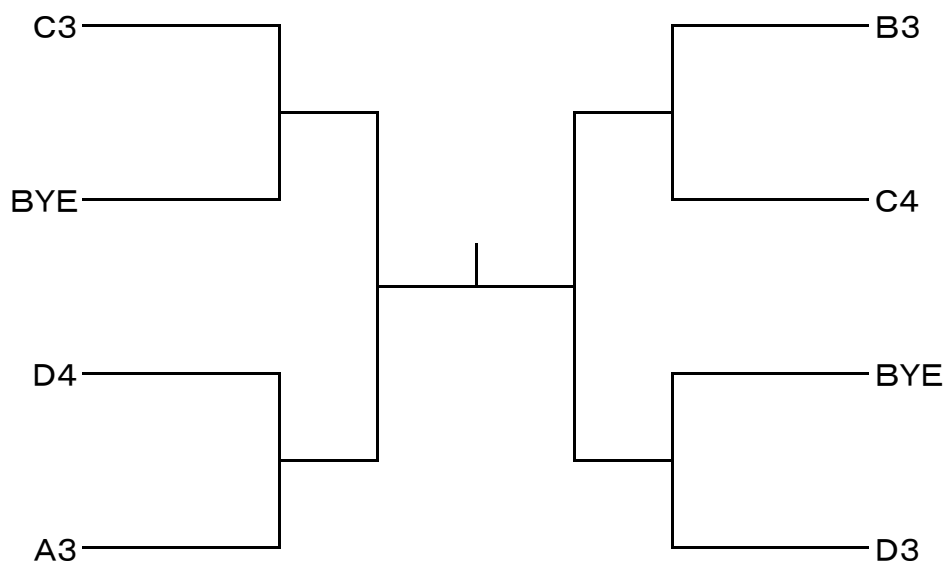

R6.5.19開催

A 組

		山田・大山	清水・松浦	森川・十河	中村・塚本	勝 敗	順 位
1	山田 智穂 (スマイルD) 大山 奈徒子 (ロゼ)						
2	清水 万貴 (MTC) 松浦 さつき (MTC)						
3	森川 咲ツ稀 (アデランタール) 十河 依央莉 (アデランタール)						
4	中村 久美子 (MTC) 塚本 佳代子 (MTC)						

B 組

		西村・小池	中本・夏目	宮崎・若松	森・舟浴	勝 敗	順 位
1	西村 明日香 (MTC) 小池 菜摘 (MTC)						
2	中本 あすか (Rise TC) 夏目 蓉子 (Rise TC)						
3	宮崎 愛子 (アデランタール) 若松 春香 (アデランタール)						
4	森 貴恵 (MTC) 舟浴 律子 (MTC)						

第39回 日高オープンテニス大会(ダブルス)

男子予選上位グループ

男子予選下位グループ

第39回 日高オープンテニス大会(ダブルス)

女子予選上位グループ

女子予選下位グループ

○日高オープン 予選試合順

	①	女子	A 1	—	A 4
	②	女子	A 2	—	A 3
	③	女子	B 1	—	B 4
	④	女子	B 2	—	B 3
	⑤	男子	A 2	—	A 3
	⑥	男子	B 2	—	B 3
	⑦	男子	C 1	—	C 4
	⑧	男子	C 2	—	C 3
	⑨	男子	D 1	—	D 4
	⑩	男子	D 2	—	D 3
	⑪	女子	A 1	—	A 3
	⑫	女子	A 2	—	A 4
	⑬	女子	B 1	—	B 3
	⑭	女子	B 2	—	B 4
	⑮	男子	A 1	—	A 3
	⑯	男子	B 1	—	B 3
	⑰	男子	C 1	—	C 3
	⑱	男子	C 2	—	C 4
	⑲	男子	D 1	—	D 3
	⑳	男子	D 2	—	D 4
	㉑	女子	A 1	—	A 2
	㉒	女子	A 3	—	A 4
	㉓	女子	B 1	—	B 2
	㉔	女子	B 3	—	B 4
	㉕	男子	A 1	—	A 2
	㉖	男子	B 1	—	B 2
	㉗	男子	C 1	—	C 2
	㉘	男子	C 3	—	C 4
	㉙	男子	D 1	—	D 2
	㉚	男子	D 3	—	D 4