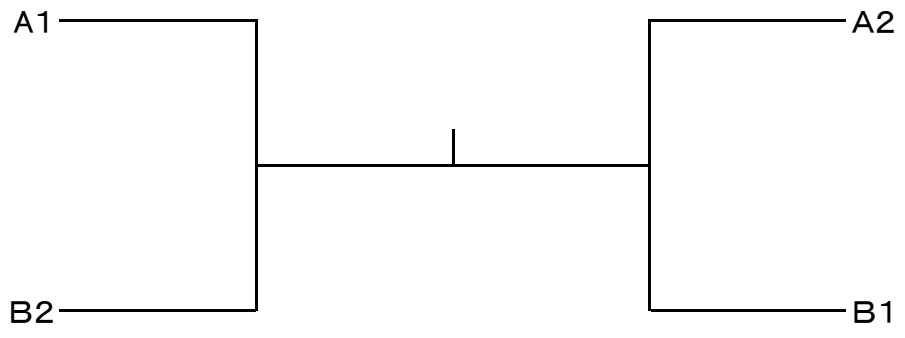

第39回 日高オープンテニス大会(ダブルス)

男子予選上位グループ

男子予選下位グループ

第39回 日高オープンテニス大会(ダブルス)

女子予選上位グループ

女子予選下位グループ

○日高オープン 予選試合順

	①	女子	A 1	—	A 4
	②	女子	A 2	—	A 3
	③	女子	B 1	—	B 4
	④	女子	B 2	—	B 3
	⑤	男子	A 2	—	A 3
	⑥	男子	B 2	—	B 3
	⑦	男子	C 1	—	C 4
	⑧	男子	C 2	—	C 3
	⑨	男子	D 1	—	D 4
	⑩	男子	D 2	—	D 3
	⑪	女子	A 1	—	A 3
	⑫	女子	A 2	—	A 4
	⑬	女子	B 1	—	B 3
	⑭	女子	B 2	—	B 4
	⑮	男子	A 1	—	A 3
	⑯	男子	B 1	—	B 3
	⑰	男子	C 1	—	C 3
	⑱	男子	C 2	—	C 4
	⑲	男子	D 1	—	D 3
	⑳	男子	D 2	—	D 4
	㉑	女子	A 1	—	A 2
	㉒	女子	A 3	—	A 4
	㉓	女子	B 1	—	B 2
	㉔	女子	B 3	—	B 4
	㉕	男子	A 1	—	A 2
	㉖	男子	B 1	—	B 2
	㉗	男子	C 1	—	C 2
	㉘	男子	C 3	—	C 4
	㉙	男子	D 1	—	D 2
	㉚	男子	D 3	—	D 4