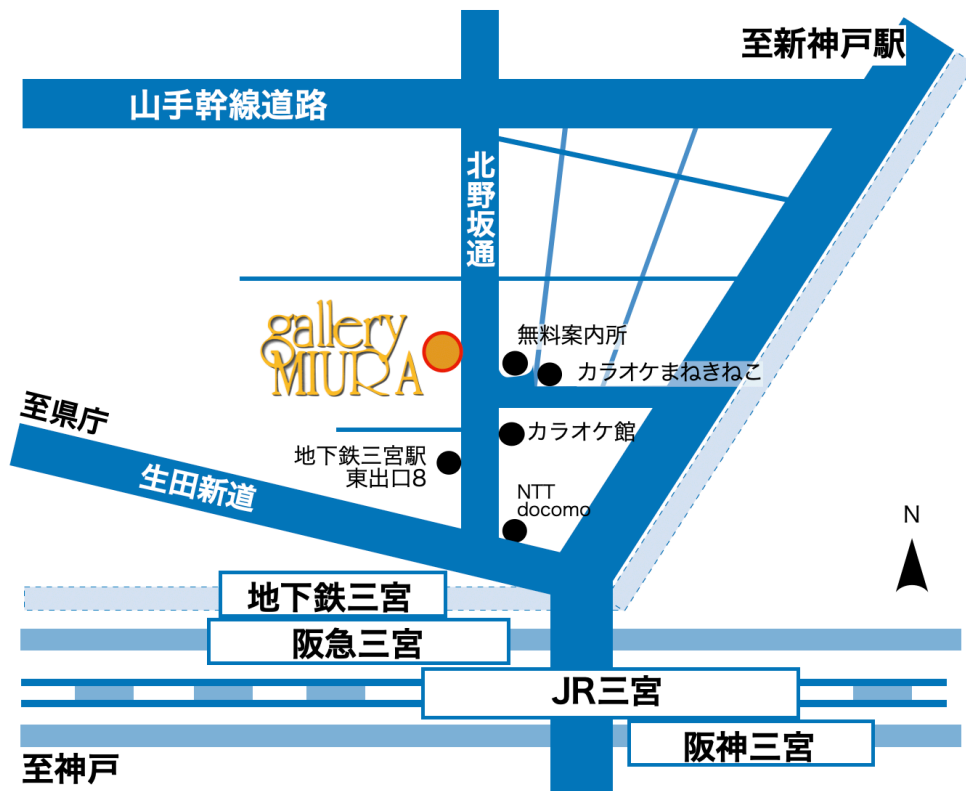

ギャラリーミウラへの行き方

最寄駅

・市営地下鉄 三宮駅（西神・山手線）

東出口8 徒歩 2分。

新神戸駅方面の改札から出て右側に向かってください。東出口8を出て左側（山側）にお進みください。駐車場の2軒北側にあります。

・阪急 神戸三宮駅

東改札口 北野坂（異人館街）方面 HE3出口徒歩 4分。

梅田方面の出口から出て階段下の左側がHE3出口になります。北野坂通りを山の方に向かってください。

・JR 三ノ宮駅

西口徒歩 6分。

西口改札を出て右側、阪急電車乗り場を右側階段を降りて左、北野坂通りを山の方に向かってください。

・阪神 神戸三宮駅

西口徒歩 6分。

西口改札を出て右側にお進みください。地下鉄連絡通路を経て左側の神戸市営地下鉄（西神・山手線三宮駅）を通り過ぎ、地下鉄の東出口8に向かってください。出口を出て左側、駐車場の2軒北側（山側）になります。