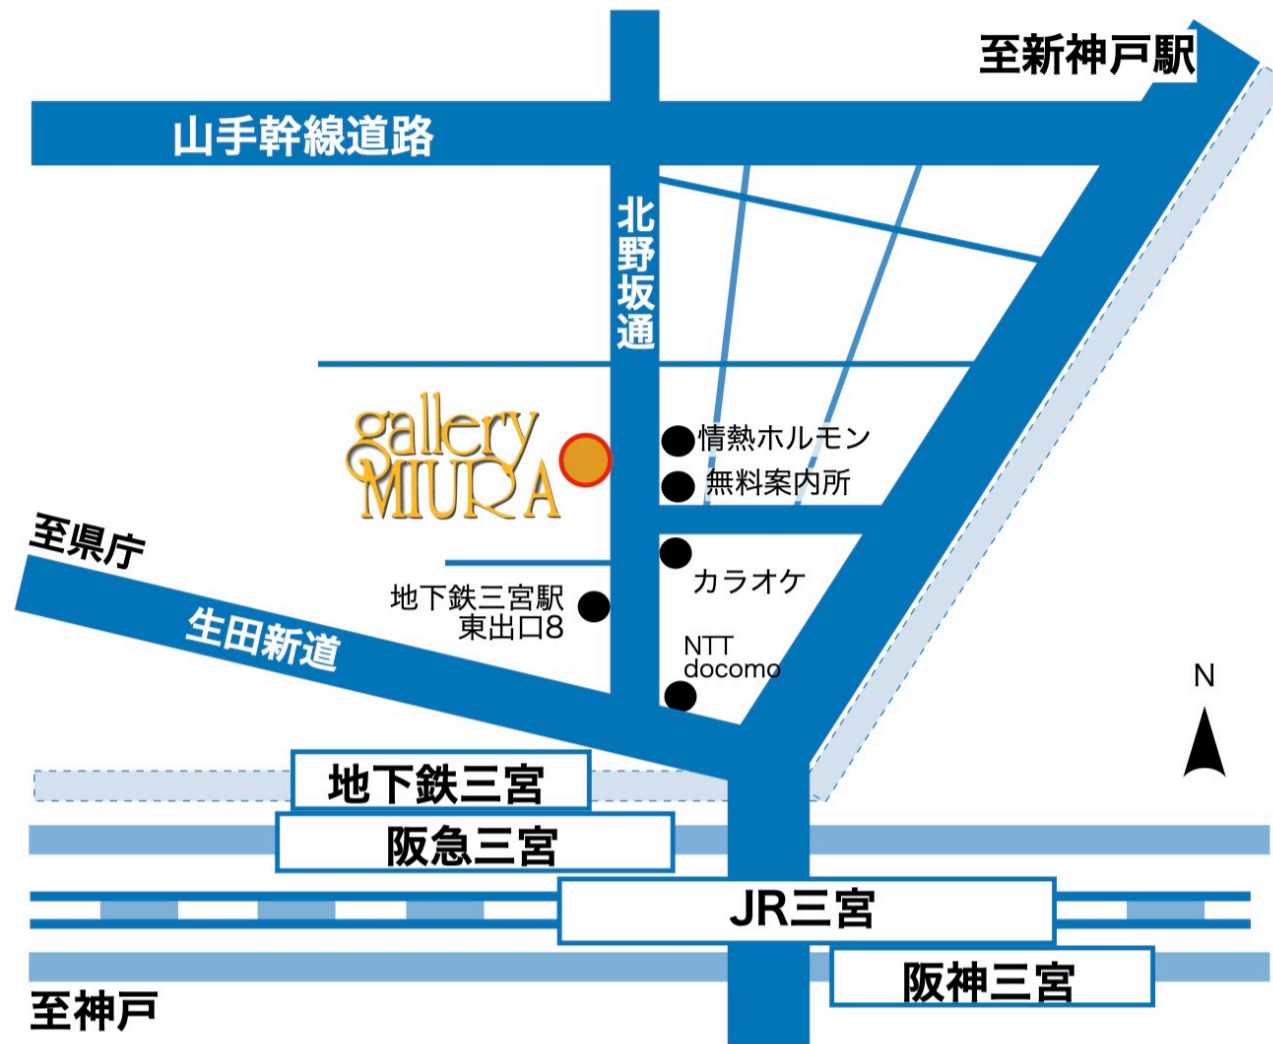

ギャラリーミウラへの行き方

最寄駅

- ・ **市営地下鉄 三宮駅（西神・山手線）**

東出口8 徒歩 2分。

新神戸駅方面の改札から出て右側に向かってください。東出口8を出て左側（山側）にお進みください。駐車場の2軒北側にあります。

- ・ **阪急 神戸三宮駅**

東改札口 北野坂（異人館街）方面 HE3出口徒歩 4分。

梅田方面の出口から出て階段下の左側がHE3出口になります。北野坂通りを山の方に向かってください。

- ・ **JR 三ノ宮駅**

西口徒歩 6分。

西口改札を出て右側、阪急電車乗り場を右側階段を降りて左、北野坂通りを山の方に向かってください。

- ・ **阪神 神戸三宮駅**

西口徒歩 6分。

西口改札を出て右側にお進みください。地下鉄連絡通路を経て左側の神戸市営地下鉄（西神・山手線三宮駅）を通り過ぎ、地下鉄の東出口8に向かってください。出口を出て左側、駐車場の2軒北側（山側）になります。