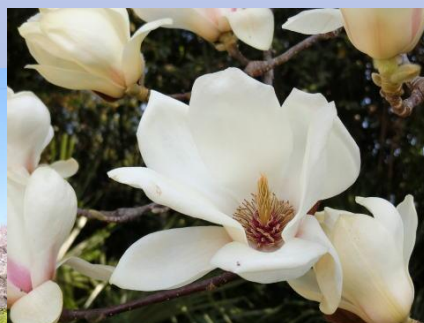

Photo by yama