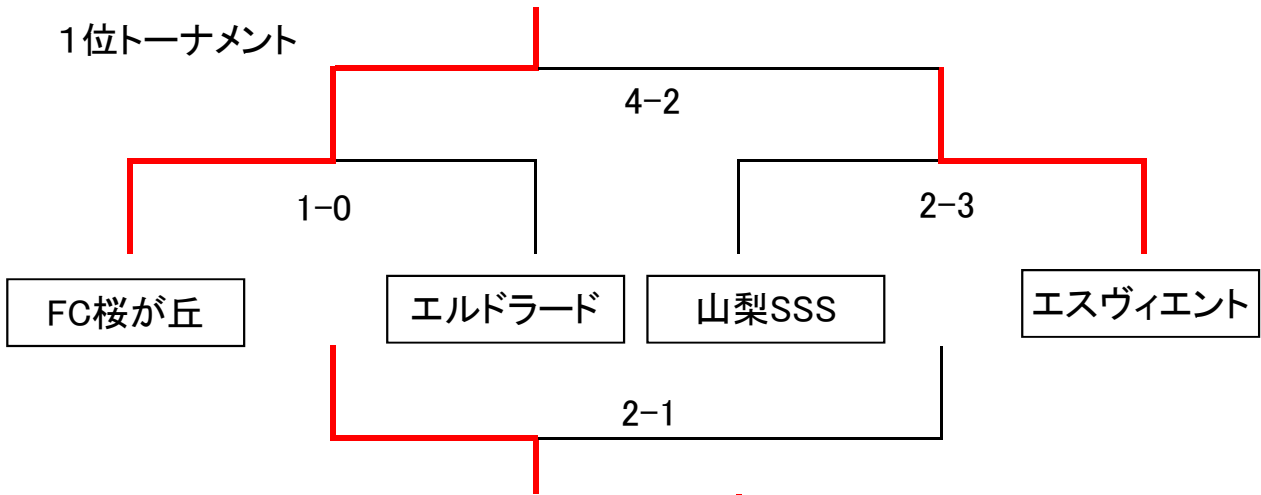

大会2日目 順位決定戦 組合せ

1位トーナメント

2位トーナメント

3位パートA

チーム名	芦子SC	国府津SS	勝沼SSS	勝点	得失点	順位
芦子SC		○ 5-0	● 0-1	3	+4	2
国府津SS	● 0-5		● 2-5	0	-8	3
勝沼SSS	○ 1-0	○ 5-2		6	+4	1

3位パートB

チーム名	YSSS F	児玉DFC	R牧丘	勝点	得失点	順位
YSSS F		○ 2-1	○ 5-0	6	+6	1
児玉DFC	● 1-2		○ 3-0	3	+2	2
R牧丘	● 0-5	● 0-3		0	-8	3