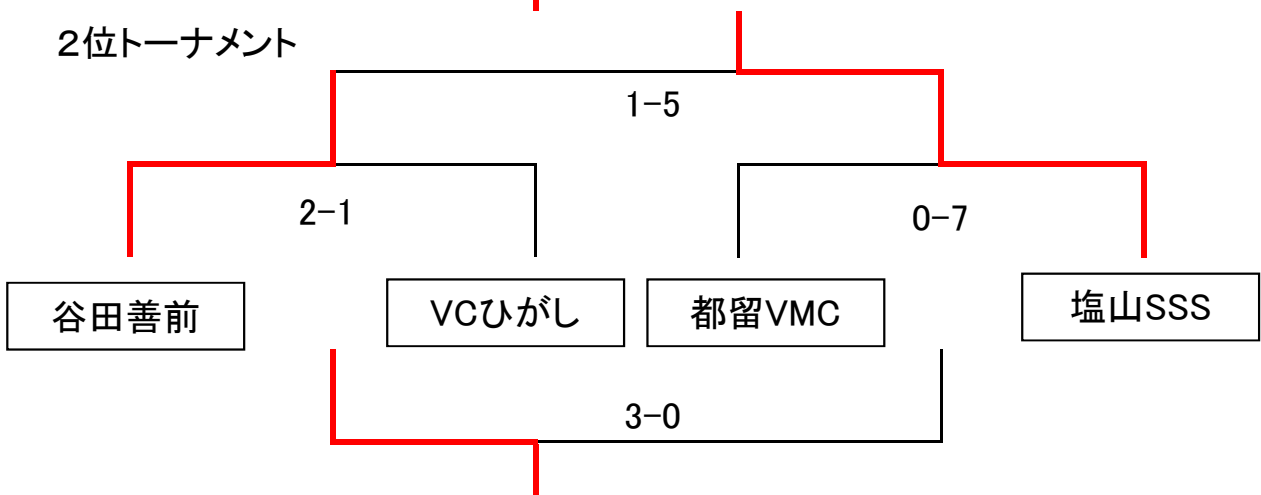

大会2日目 順位決定戦 組合せ

1位トーナメント

2位トーナメント

3位パートA

チーム名	芦子SC	国府津SS	勝沼SSS	勝点	得失点	順位
芦子SC		○ 5-0	● 0-1	3	+4	2
国府津SS	● 0-5		● 2-5	0	-8	3
勝沼SSS	○ 1-0	○ 5-2		6	+4	1

3位パートB

チーム名	YSSS F	児玉DFC	R牧丘	勝点	得失点	順位
YSSS F		○ 2-1	○ 5-0	6	+6	1
児玉DFC	● 1-2		○ 3-0	3	+2	2
R牧丘	● 0-5	● 0-3		0	-8	3