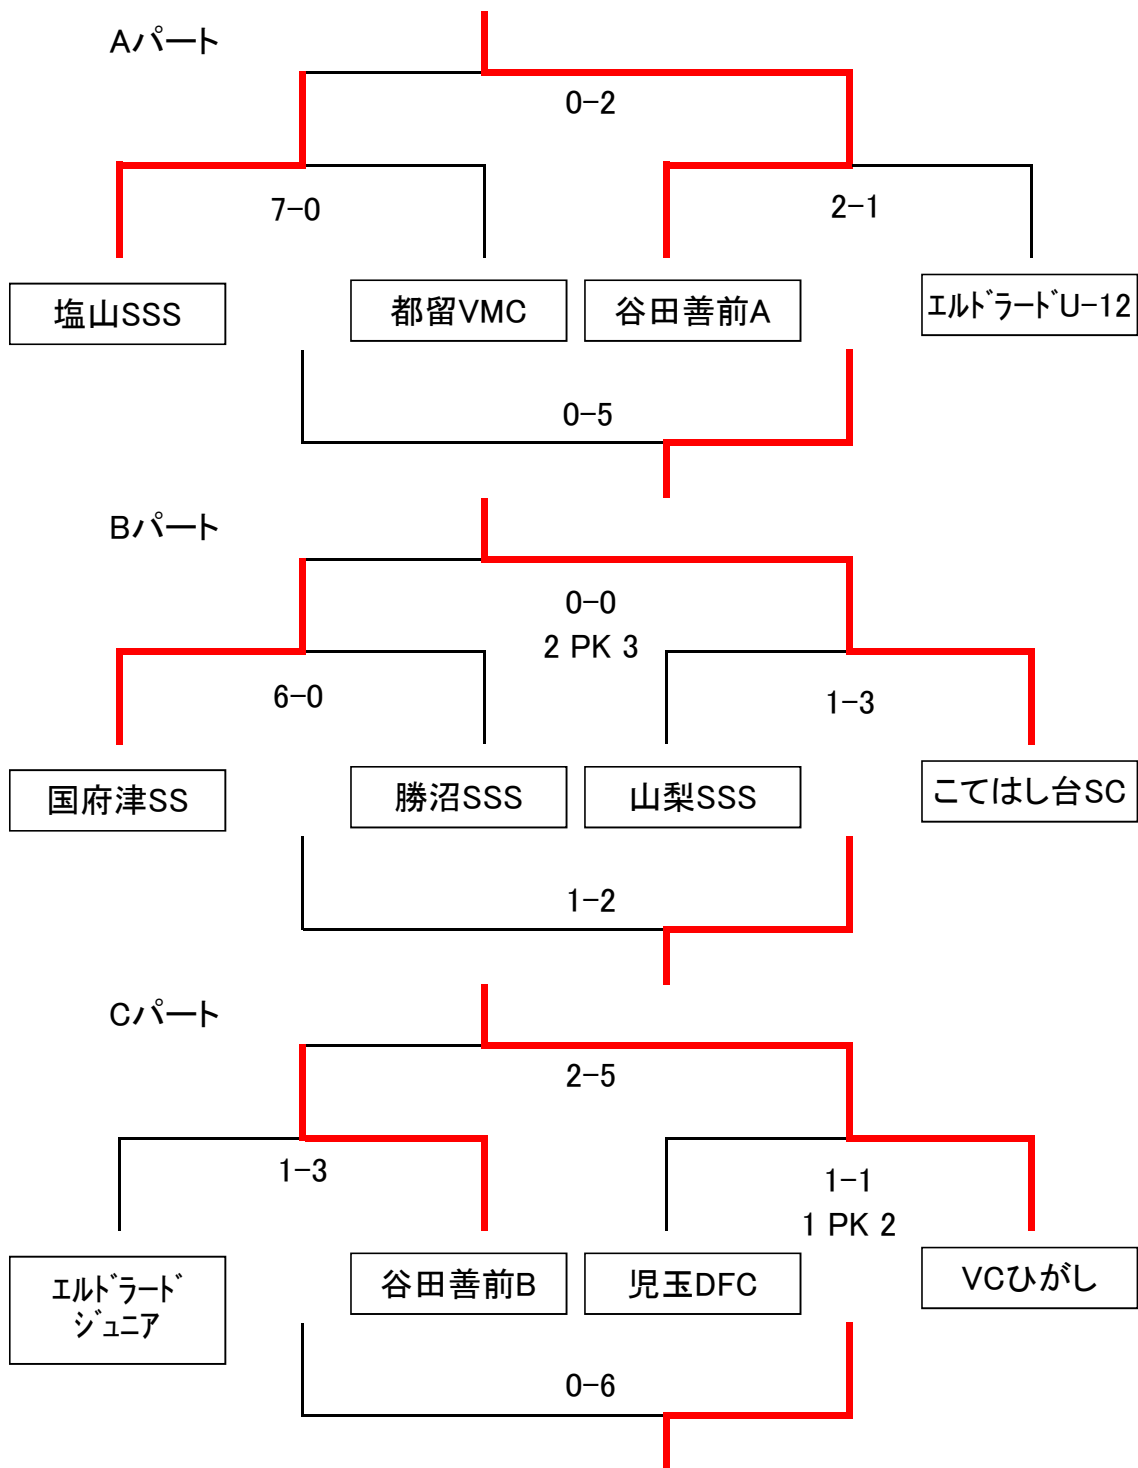

大会1日目 予選グループ組合せ

Dパート

チーム名	エスヴィエント	R牧丘	芦子SC	勝点	得失点	順位
エスヴィエント	-	1 - 1	2 - 1	4	+1	2
R牧丘	1 - 1	-	3 - 0	4	+3	1
芦子SC	1 - 2	0 - 3	-	0	-4	3