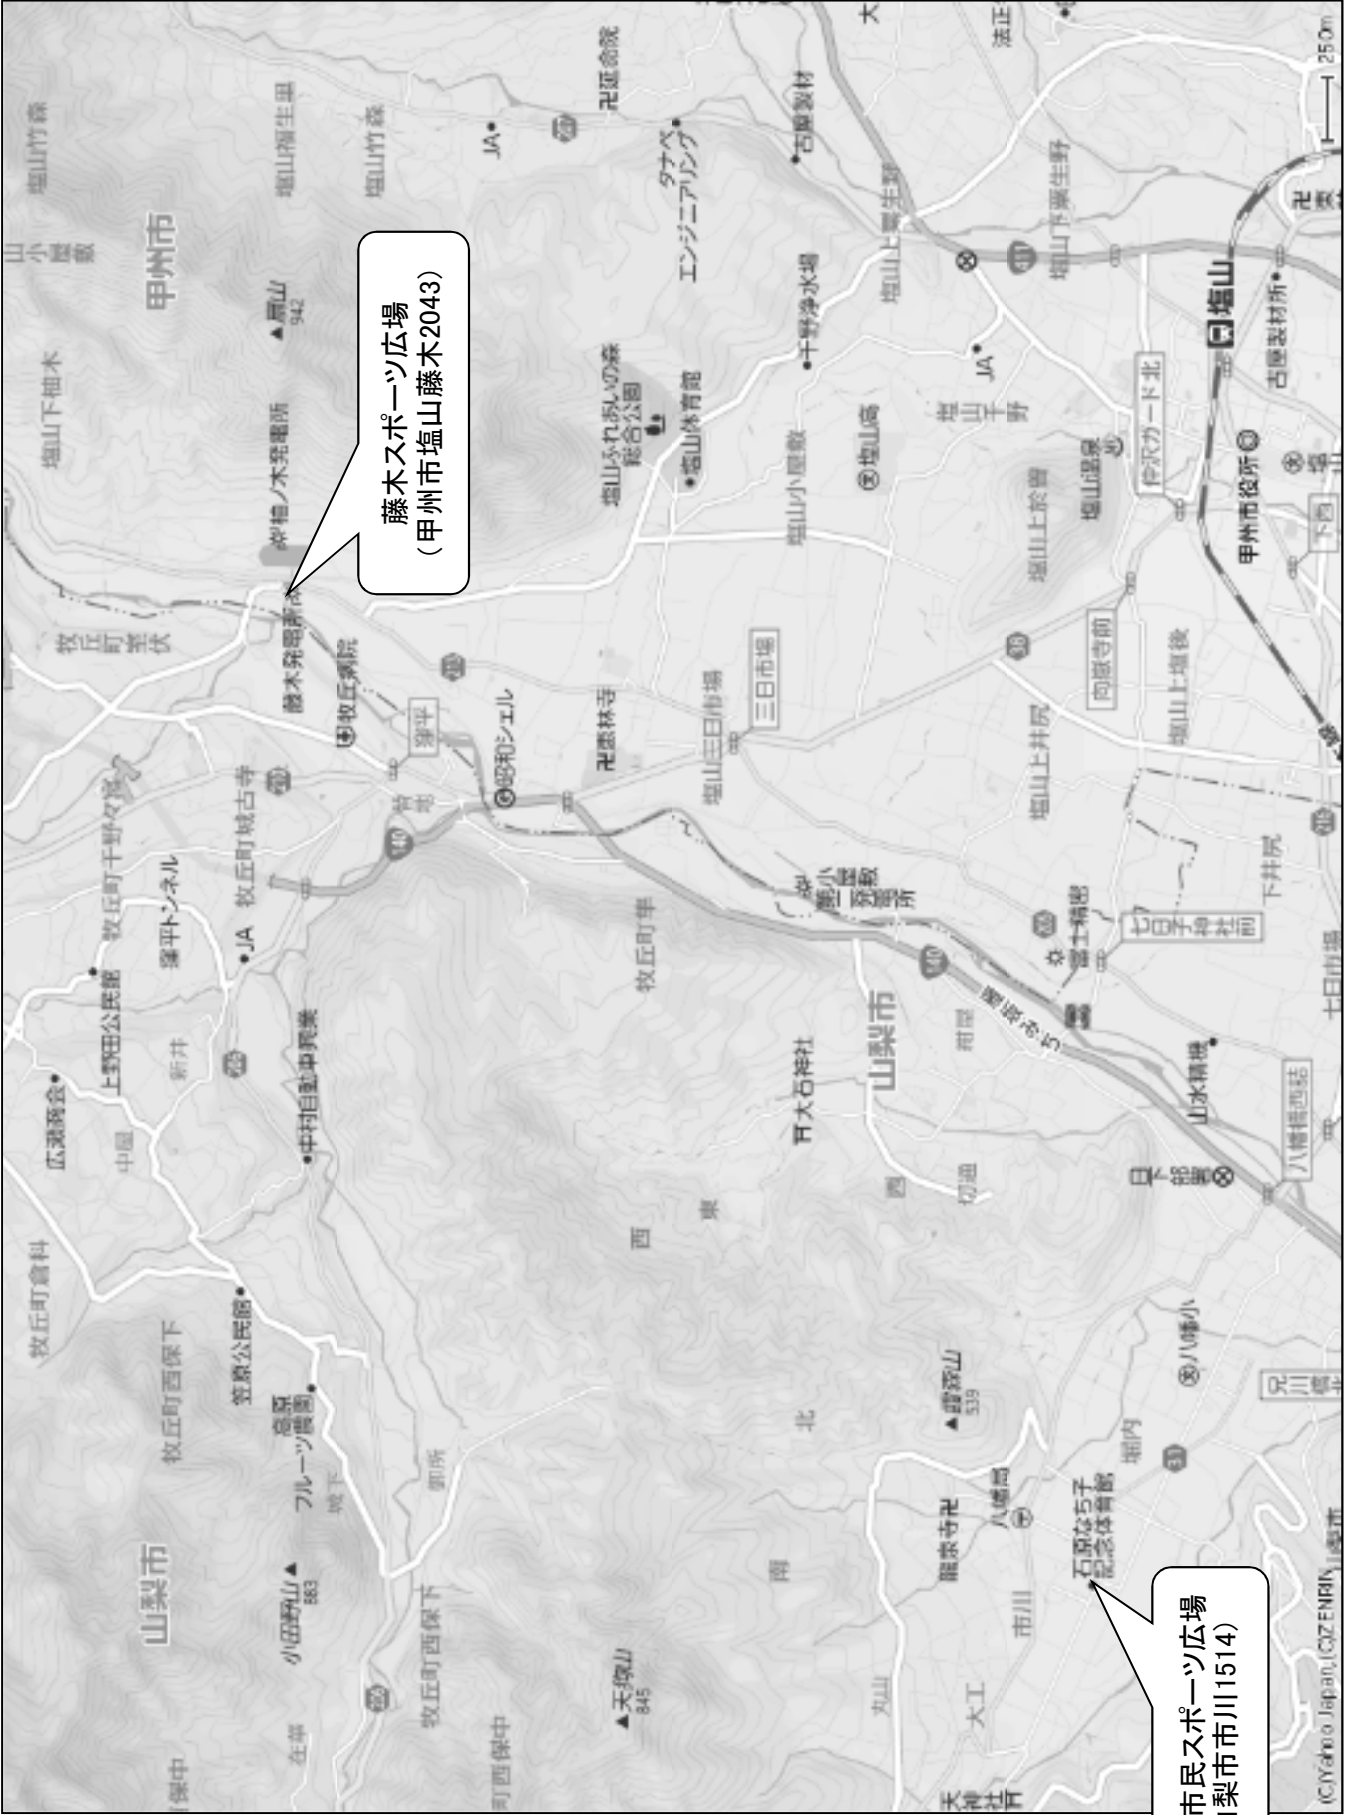

大会2日目 決勝リーグ グループ組合せ (4位グループ)

Mグループ: 藤木スポーツ広場(南側コート)

No.	チーム名	B4	D4	F4	勝点	得失点	順位
1	B4						
2	D4						
3	F4						

Nグループ: 藤木スポーツ広場(南側コート)

No.	チーム名	A4	C4	E4	勝点	得失点	順位
4	A4						
5	C4						
6	E4						

リ　　グ　　戦　　対　　戦　　表

	Kick off	対 戦	審 判
①	9:00	1 － 2	5 6
②	9:45	4 － 5	1 2
③	10:30	1 － 3	4 5
④	11:15	4 － 6	1 3
⑤	12:00	2 － 3	4 6
⑥	12:45	5 － 6	2 3

順　位　決　定　戦　対　戦　表

	Kick off	対 戦	審 判
⑦	13:30	M3 － N3	M1 N1
⑧	14:15	M2 － N2	M3 N3
⑨	15:00	M1 － N1	M2 N2

藤木スポーツ広場
(甲州市塩山藤木2043)

山梨市民スポーツ広場
(山梨市市川1514)