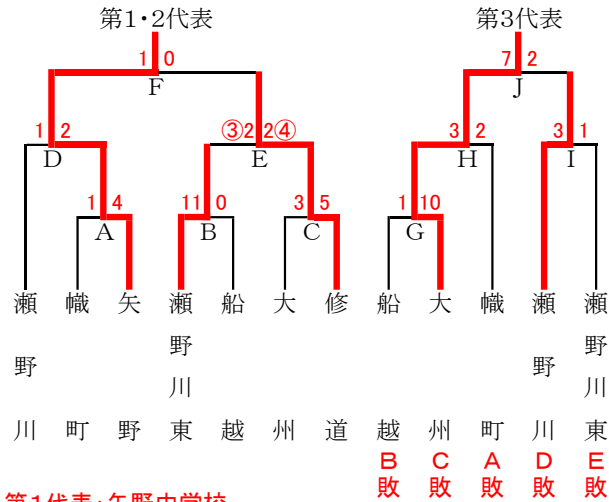

平成31年度 広島市中学校軟式野球選手権大会 ブロック大会組合せ

※○数字は特別延長の結果

【東地区Aブロック】(トーナメント・敗者復活戦)

4月21日(日)	9:00~	A, B, C	瀬野川東中
4月28日(日)	9:00~	D, E, G	瀬野川中
4月29日(月)	9:00~	H, I, J	瀬野川中
4月30日(火)	9:00~	F	矢野中
5月1日(水)		予備日	矢野中

第1代表: 矢野中学校
第2代表: 修道中学校
第3代表: 大州中学校

【東地区Bブロック】(トーナメント・敗者復活戦)

4月14日(日)	9:00~	A, B	宇品中
4月21日(日)	9:00~	C, D, E	段原中
4月28日(日)	9:00~	F, G, H	段原中
4月29日(月)		予備日	宇品中
4月30日(火)		予備日	宇品中

第1代表: 翠町中学校
第2代表: 段原中学校
第3代表: 広大附属中学校
第4代表: 宇品中学校

【東地区Cブロック】(トーナメント・敗者復活戦)

【北地区Bブロック】(トーナメント・敗者復活戦)

4月14日(日) 9:00~ A, B, C, D 東原中
 4月28日(日) 9:00~ E, F, H, I 祇園東中
 4月29日(月) 順延 東原中
 4月30日(火) 順延 安西中
 5月1日(水) 9:00~ J, K, G, L 安西中

【北地区Cブロック】(トーナメント・敗者復活戦)

4月21日(日) 9:00~ A, B, C, D 三入中
 4月28日(日) 9:00~ E, F, H, I 寺迫公園
 4月29日(月) 順延 城山北中
 4月30日(火) 順延 三入中
 5月1日(水) 9:00~ J, K, G, L 寺迫公園