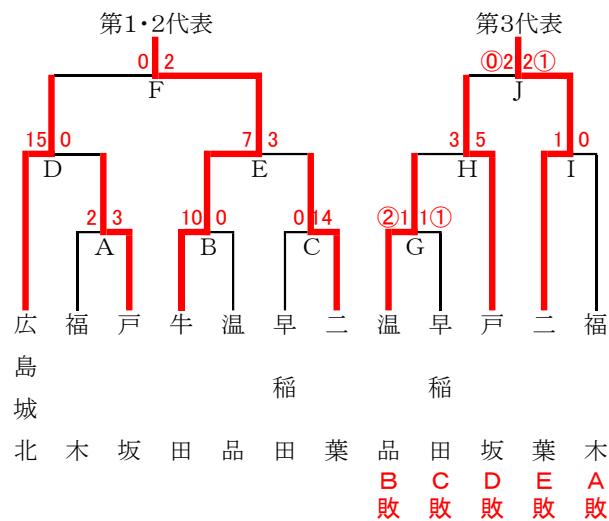

【東地区Bブロック】(トーナメント・敗者復活戦)

4月14日(日)	9:00~	A, B	宇品中
4月21日(日)	9:00~	C, D, E	段原中
4月28日(日)	9:00~	F, G, H	段原中
4月29日(月)		予備日	宇品中
4月30日(火)		予備日	宇品中

第1代表: 翠町中学校
第2代表: 段原中学校
第3代表: 広大附属中学校
第4代表: 宇品中学校

【東地区Cブロック】(トーナメント・敗者復活戦)

4月21日(日)	9:00~	B, A, C	福木中
4月27日(土)	9:00~	D, E, G	早稲田中
4月28日(日)	9:00~	I, H, F, J	広島城北中
4月29日(月)		予備日	二葉中

第1代表: 牛田中学校
第2代表: 広島城北中学校
第3代表: 二葉中学校

【北地区Aブロック】(トーナメント・敗者復活戦)

4月21日(日) 9:00~ A, B, C, D 寺迫公園
 4月28日(日) 9:00~ E, F, H, I 亀崎中
 4月29日(月) 9:00~ J, K, G, L 寺迫公園
 4月30日(火) 予備日 寺迫公園
 5月1日(水) 予備日 亀崎中

【北地区Bブロック】(トーナメント・敗者復活戦)

4月14日(日) 9:00~ A, B, C, D 東原中
 4月28日(日) 9:00~ E, F, H, I 祇園東中
 4月29日(月) 順延 東原中
 4月30日(火) 順延 安西中
 5月1日(水) 9:00~ J, K, G, L 安西中

【北地区Cブロック】(トーナメント・敗者復活戦)

4月21日(日) 9:00~ A, B, C, D 三入中
 4月28日(日) 9:00~ E, F, H, I 寺迫公園
 4月29日(月) 順延 城山北中
 4月30日(火) 順延 三入中
 5月1日(水) 9:00~ J, K, G, L 寺迫公園