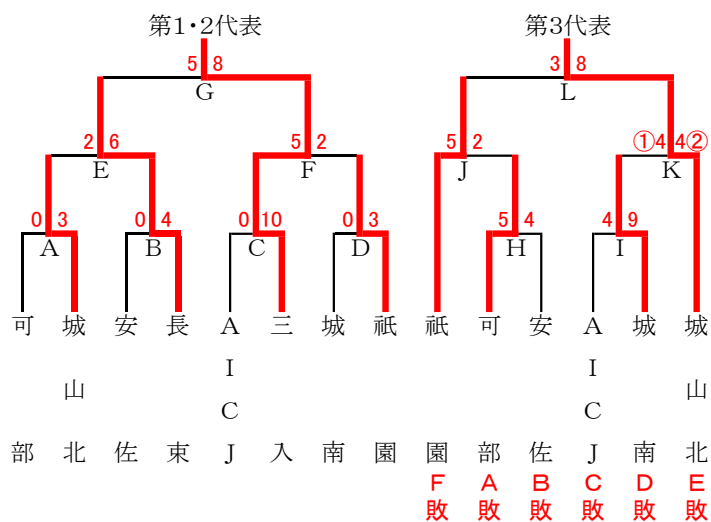

4月21日(日)	9:00~	B, A, C	福木中
4月27日(土)	9:00~	D, E, G	早稲田中
4月28日(日)	9:00~	I, H, F, J	広島城北中
4月29日(月)		予備日	二葉中

第1代表: 牛田中学校
第2代表: 広島城北中学校
第3代表: 二葉中学校

【北地区Aブロック】(トーナメント・敗者復活戦)

4月21日(日) 9:00~ A, B, C, D 寺迫公園
 4月28日(日) 9:00~ E, F, H, I 亀崎中
 4月29日(月) 9:00~ J, K, G, L 寺迫公園
 4月30日(火) 予備日 寺迫公園
 5月1日(水) 予備日 亀崎中

【北地区Bブロック】(トーナメント・敗者復活戦)

4月14日(日) 9:00~ A, B, C, D 東原中
 4月28日(日) 9:00~ E, F, H, I 祇園東中
 4月29日(月) 順延 東原中
 4月30日(火) 順延 安西中
 5月1日(水) 9:00~ J, K, G, L 安西中

【北地区Cブロック】(トーナメント・敗者復活戦)

4月21日(日) 9:00~ A, B, C, D 三入中
 4月28日(日) 9:00~ E, F, H, I 寺迫公園
 4月29日(月) 順延 城山北中
 4月30日(火) 順延 三入中
 5月1日(水) 9:00~ J, K, G, L 寺迫公園