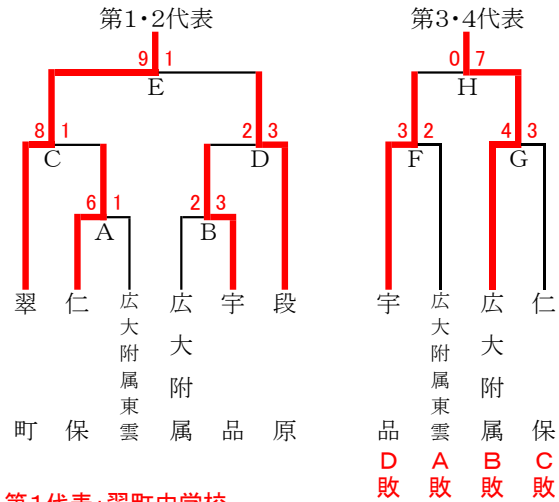

第1代表: 翠町中学校
第2代表: 段原中学校
第3代表: 広大附属中学校
第4代表: 宇品中学校

【東地区Cブロック】(トーナメント・敗者復活戦)

4月21日(日)	9:00~	B, A, C	福木中
4月27日(土)	9:00~	D, E, G	早稲田中
4月28日(日)	9:00~	I, H, F, J	広島城北中
4月29日(月)		予備日	二葉中