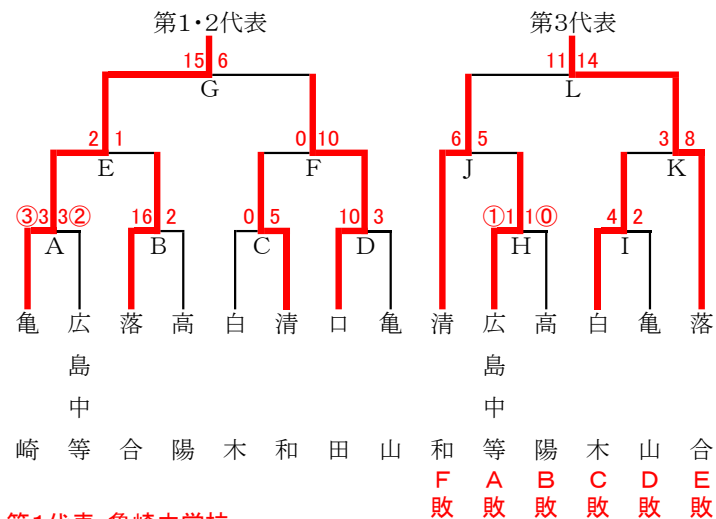

【東地区Bブロック】(トーナメント・敗者復活戦)

4月14日(日)	9:00~	A, B	宇品中
4月21日(日)	9:00~	C, D, E	段原中
4月28日(日)	9:00~	F, G, H	段原中
4月29日(月)		予備日	宇品中
4月30日(火)		予備日	宇品中

第1代表: 翠町中学校
第2代表: 段原中学校
第3代表: 広大附属中学校
第4代表: 宇品中学校

【東地区Cブロック】(トーナメント・敗者復活戦)

4月21日(日)	9:00~	B, A, C	福木中
4月27日(土)	9:00~	D, E, G	早稲田中
4月28日(日)	9:00~	I, H, F, J	広島城北中
4月29日(月)		予備日	二葉中

第1代表: 牛田中学校
第2代表: 広島城北中学校
第3代表: 二葉中学校

【北地区Aブロック】(トーナメント・敗者復活戦)

4月21日(日) 9:00~ A, B, C, D 寺迫公園
 4月28日(日) 9:00~ E, F, H, I 亀崎中
 4月29日(月) 9:00~ J, K, G, L 寺迫公園
 4月30日(火) 予備日 寺迫公園
 5月1日(水) 予備日 亀崎中

【北地区Bブロック】(トーナメント・敗者復活戦)

4月14日(日) 9:00~ A, B, C, D 東原中
 4月28日(日) 9:00~ E, F, H, I 祇園東中
 4月29日(月) 順延 東原中
 4月30日(火) 順延 安西中
 5月1日(水) 9:00~ J, K, G, L 安西中

【北地区Cブロック】(トーナメント・敗者復活戦)

4月21日(日) 9:00~ A, B, C, D 三入中
 4月28日(日) 9:00~ E, F, H, I 寺迫公園
 4月29日(月) 順延 城山北中
 4月30日(火) 順延 三入中
 5月1日(水) 9:00~ J, K, G, L 寺迫公園