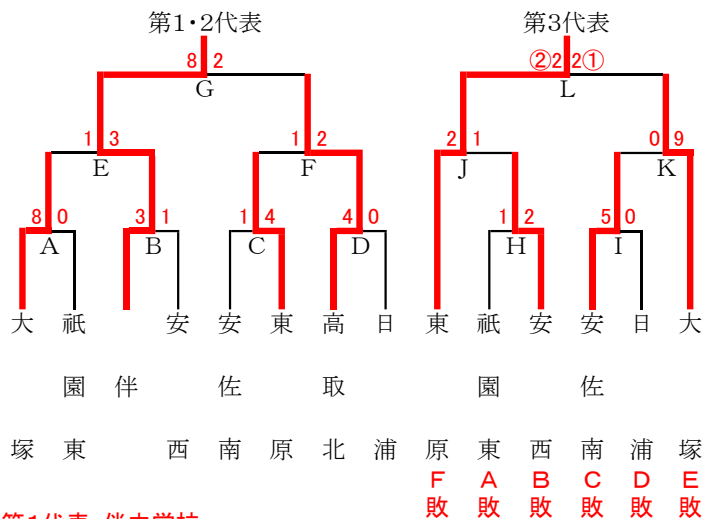

4月21日(日)	9:00~	B, A, C	福木中
4月27日(土)	9:00~	D, E, G	早稲田中
4月28日(日)	9:00~	I, H, F, J	広島城北中
4月29日(月)		予備日	二葉中

第1代表: 牛田中学校
第2代表: 広島城北中学校
第3代表: 二葉中学校

【北地区Aブロック】(トーナメント・敗者復活戦)

4月21日(日) 9:00~ A, B, C, D 寺迫公園
 4月28日(日) 9:00~ E, F, H, I 亀崎中
 4月29日(月) 9:00~ J, K, G, L 寺迫公園
 4月30日(火) 予備日 寺迫公園
 5月1日(水) 予備日 亀崎中

【北地区Bブロック】(トーナメント・敗者復活戦)

4月14日(日) 9:00~ A, B, C, D 東原中
 4月28日(日) 9:00~ E, F, H, I 祇園東中
 4月29日(月) 順延 東原中
 4月30日(火) 順延 安西中
 5月1日(水) 9:00~ J, K, G, L 安西中

【北地区Cブロック】(トーナメント・敗者復活戦)

4月21日(日) 9:00~ A, B, C, D 三入中
 4月28日(日) 9:00~ E, F, H, I 寺迫公園
 4月29日(月) 順延 城山北中
 4月30日(火) 順延 三入中
 5月1日(水) 9:00~ J, K, G, L 寺迫公園