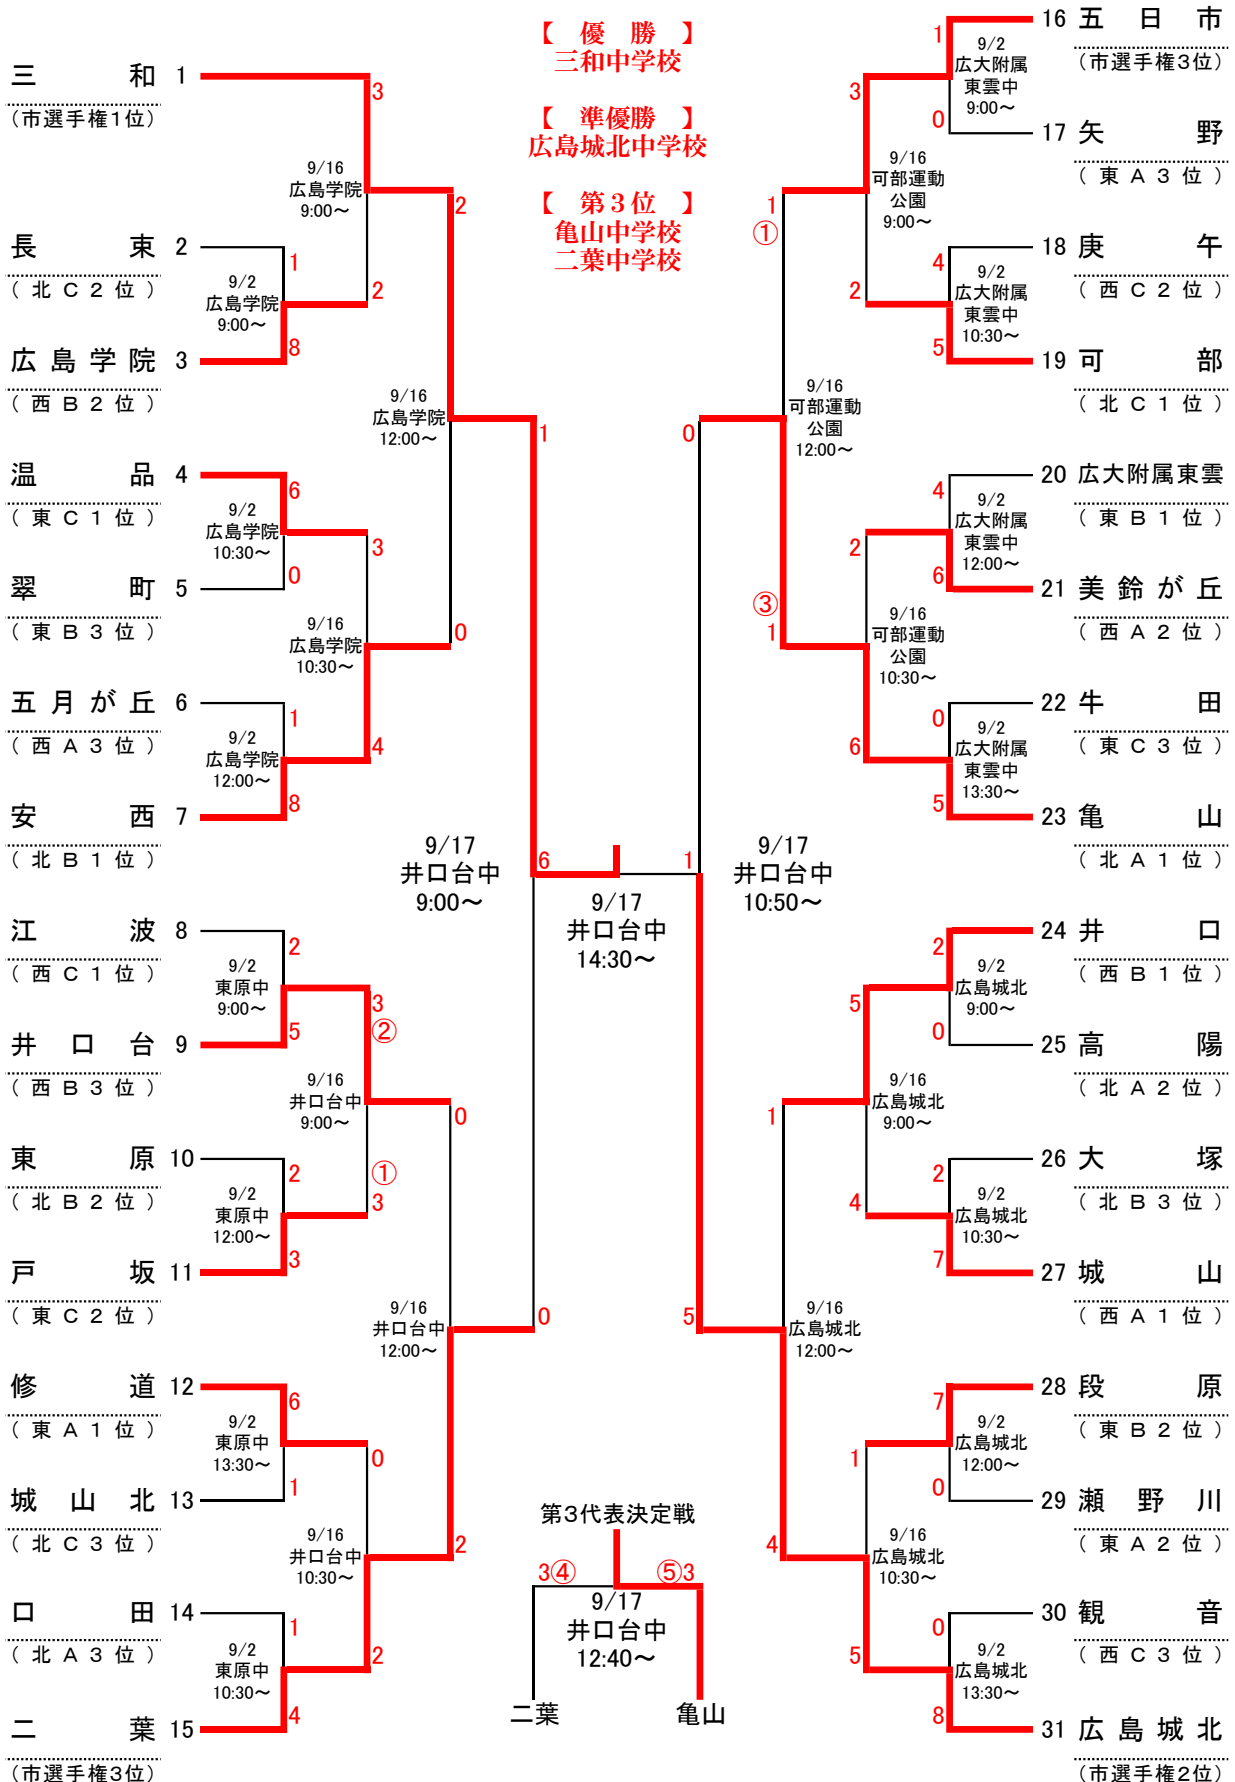

第66回 広島市中学校総合体育大会 軟式野球の部 組合せ

【市大会】

※○数字は特別延長の結果です

※上位3チームが県総体に出場
※()内の順位は各ブロック大会の順位