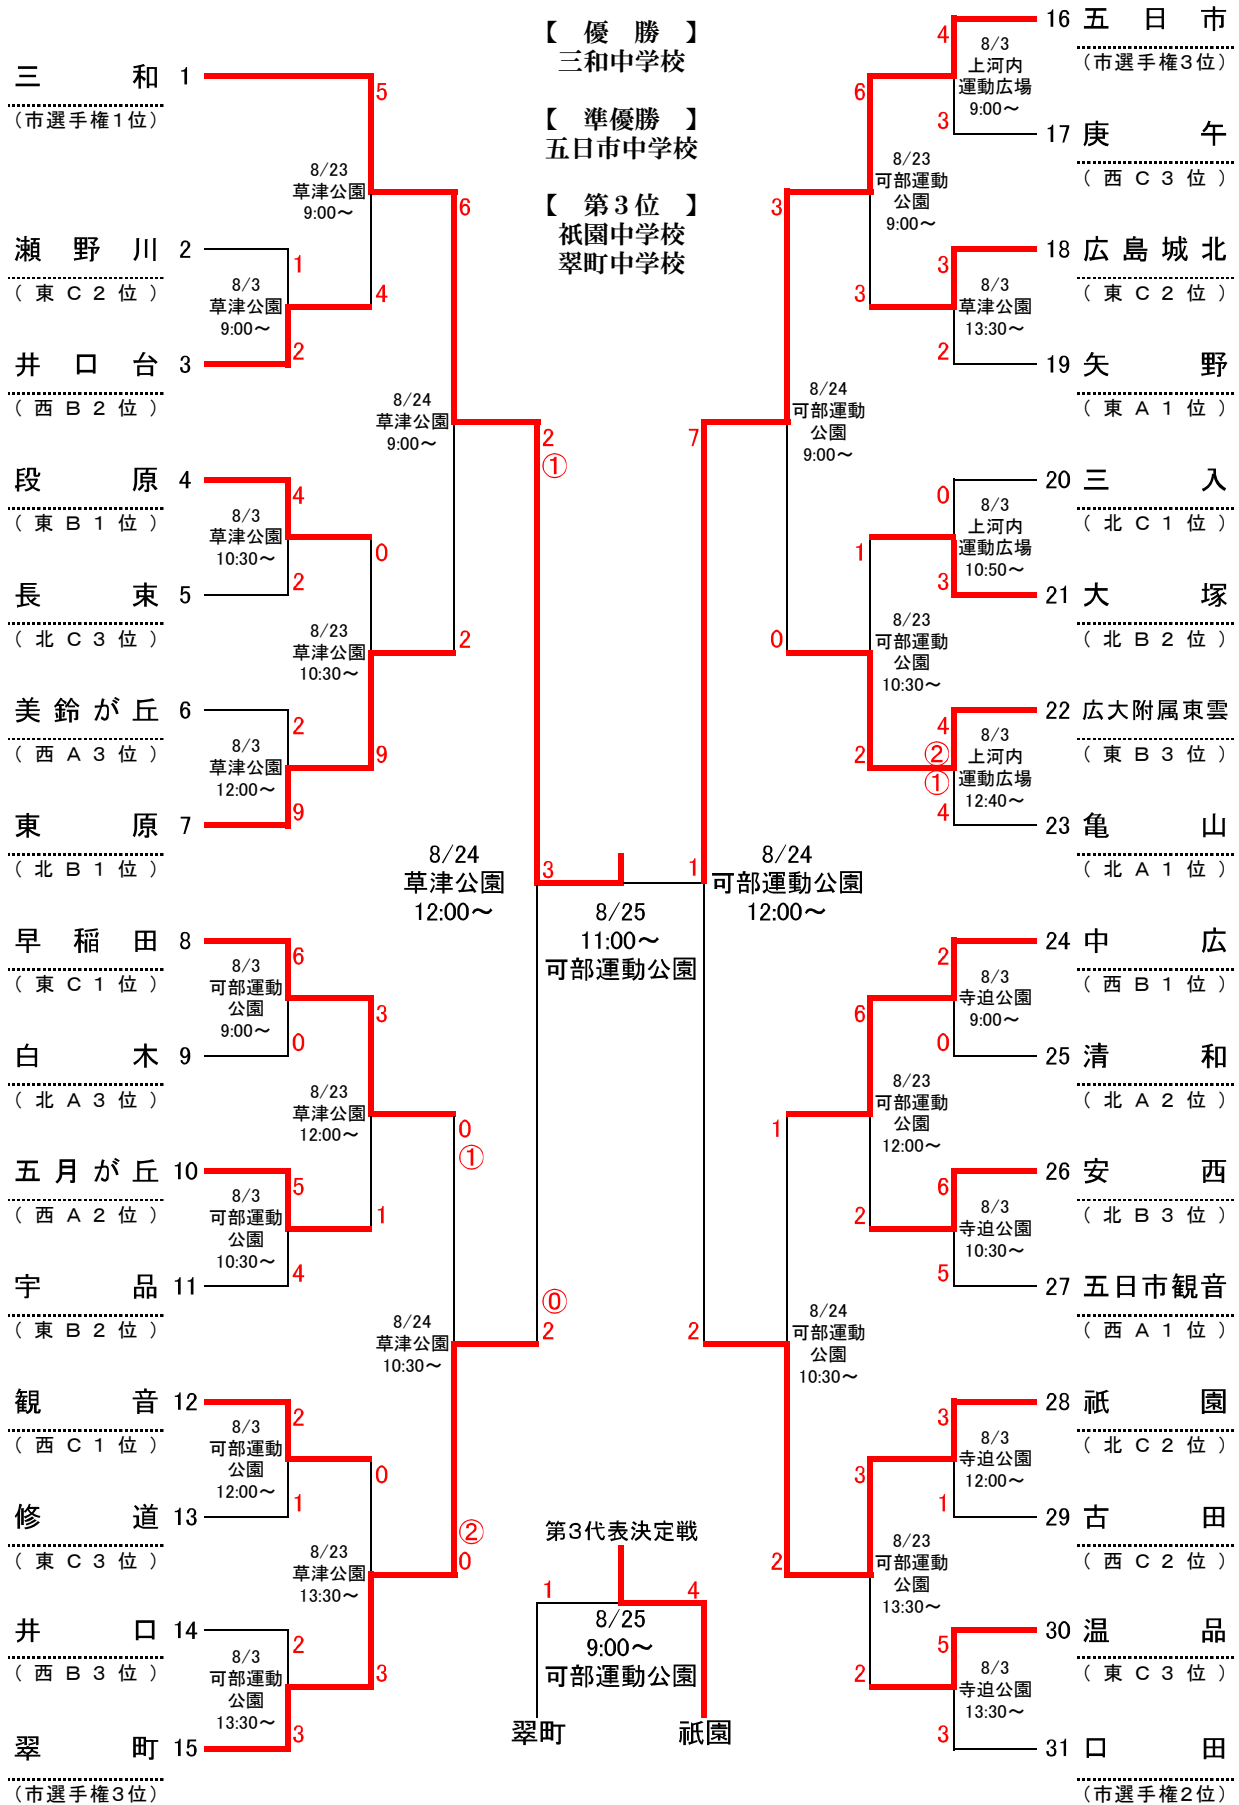

第65回 広島市中学校総合体育大会 軟式野球の部 組合せ

【市大会】
 ※○数字は特別延長の結果です

※上位3チームが県総体に出場
 ※()内の順位は各区大会の順位