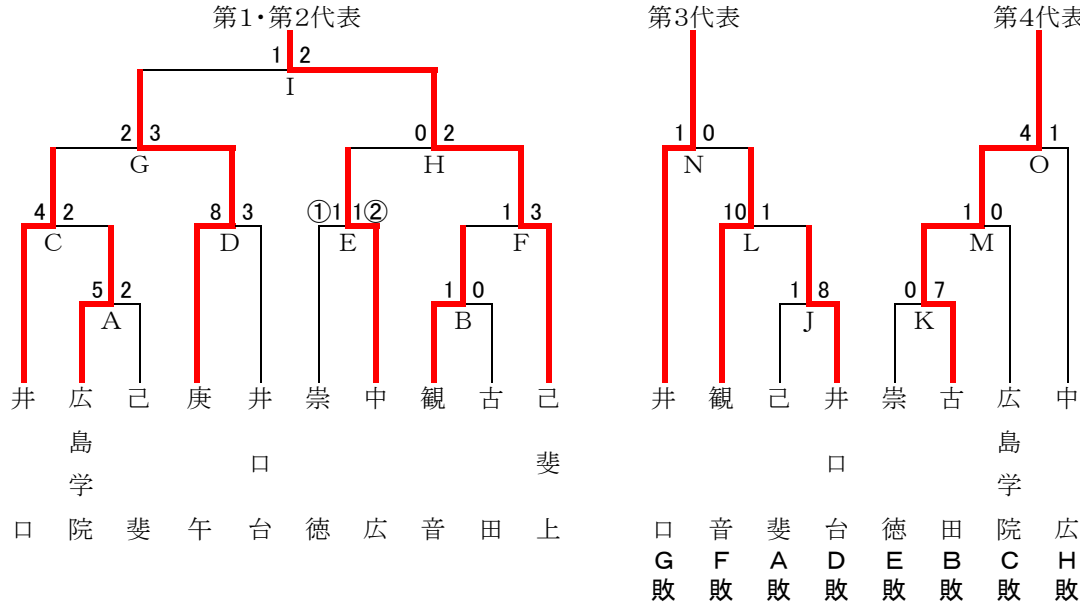

【西 区】(トーナメント・敗者復活戦)

4月16日(土) 9:00～ D, B, E, A 観音中
4月17日(日) 9:00～ C, F, J, K 広島学院中
4月23日(土) 9:00～ H, G, L, M 庚午中
4月24日(日) 9:00～ N, O, I 井口台中
4月29日(金) 予備日 広島学院中

第1代表: 己斐上中学校
第2代表: 庚午中学校
第3代表: 井口中学校
第4代表: 古田中学校