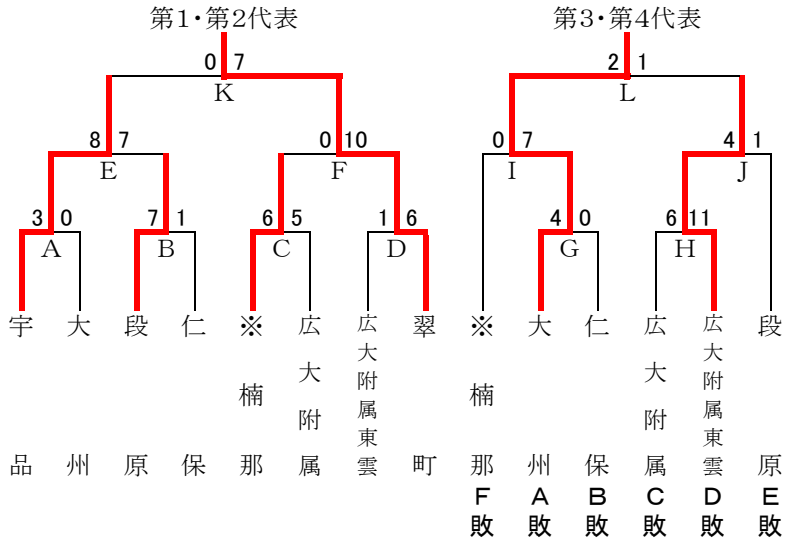

第1代表：翠町中学校
第2代表：宇品中学校
第3代表：大州中学校
第4代表：広大附属東雲中学校

【 東 区 】(トーナメント・敗者復活戦)

4月17日(日) 9:00～ A, B, C, G 福木中
4月24日(日) 9:00～ E, D, H, I 早稲田中
4月29日(金) 9:00～ F, J, K 二葉中
4月30日(土) 予備日 二葉中