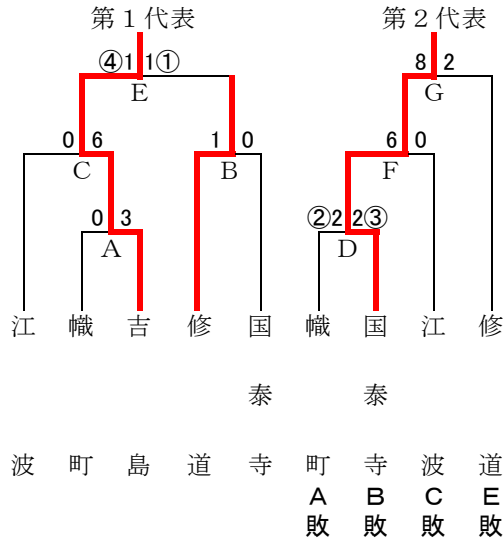

平成28年度 広島市中学校軟式野球選手権大会 区大会組合せ

※○数字は特別延長の結果です。

※各区とも試合結果によって日程や会場が変更になる場合があります。

【 中 区 】(トーナメント・敗者復活戦)

4月24日(日) 9:00～ A, B 吉島中
4月29日(金) 9:00～ C, D, E 江波中
4月30日(土) 9:00～ F, G 吉島中
5月1日(日) 予備日 江波中

第1代表：吉島中学校
第2代表：国泰寺中学校

【 南 区 】(トーナメント・敗者復活戦)

4月24日(日) 9:00～ A, B, C, D 段原中
4月29日(金) 9:00～ F, E, G, H 段原中
4月30日(土) 9:00～ I, J, K, L 段原中
5月1日(日) 9:00～ M 段原中
5月4日(水) 予備日 段原中