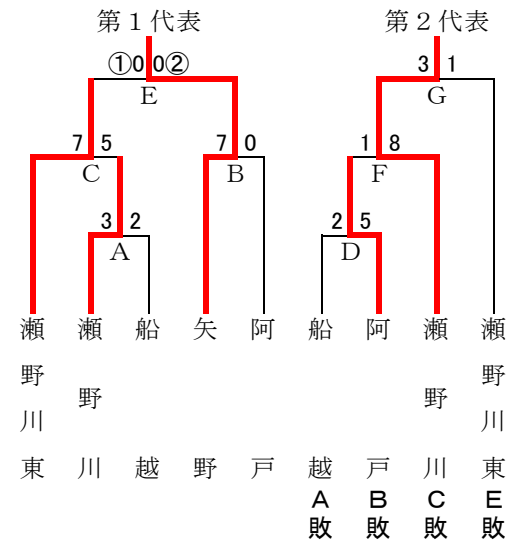

【 安芸区 】(トーナメント・敗者復活戦)

4月24日(日) 9:00～ A, B, C 瀬野川中
4月29日(金) 9:00～ D, E 瀬野川東中
4月30日(土) 9:00～ F, G 瀬野川東中
5月1日(日) 予備日 瀬野川東中

第1代表：矢野中学校
第2代表：瀬野川中学校