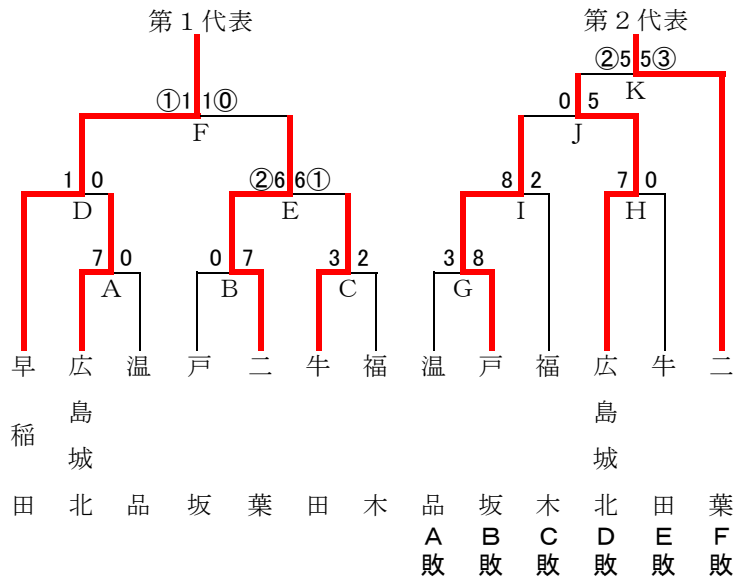

第1代表：早稲田中学校
第2代表：二葉中学校