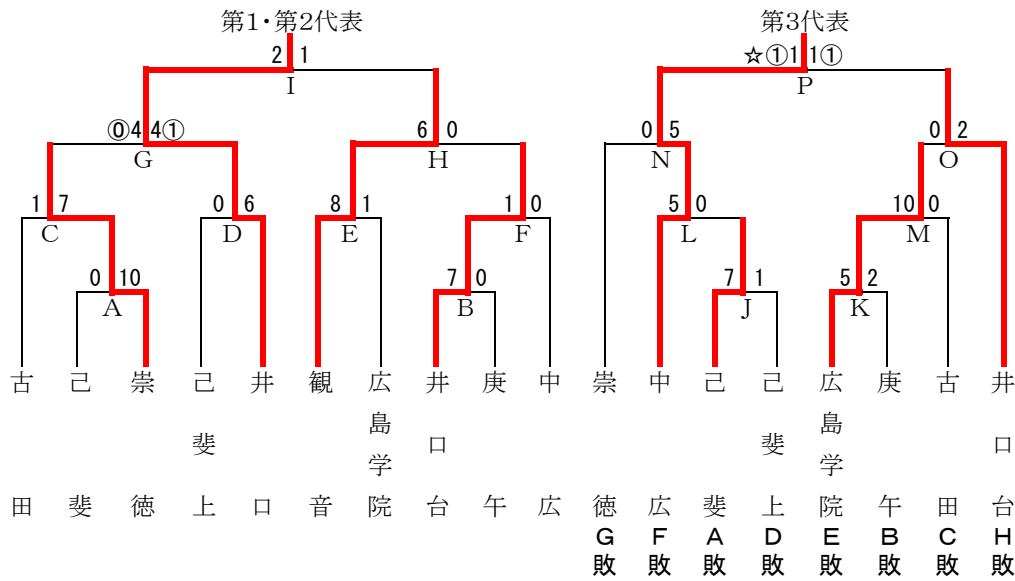

第1代表：二葉中学校

第2代表：早稲田中学校

第1代表：矢野中学校

【西 区】(トーナメント・敗者復活)

10月12日(日) 9:00~ A, D, E 観音中
 10月13日(月) 雨天順延
 10月18日(土) 9:00~ B, C, J 観音中
 10月19日(日) 9:00~ F, K, G 井口台中

10月26日(日) 9:00~ H, L, M 井口台中
 11月 1日(土) 9:00~ N, O 中広中
 11月 3日(月) 9:00~ I, P 庚午中