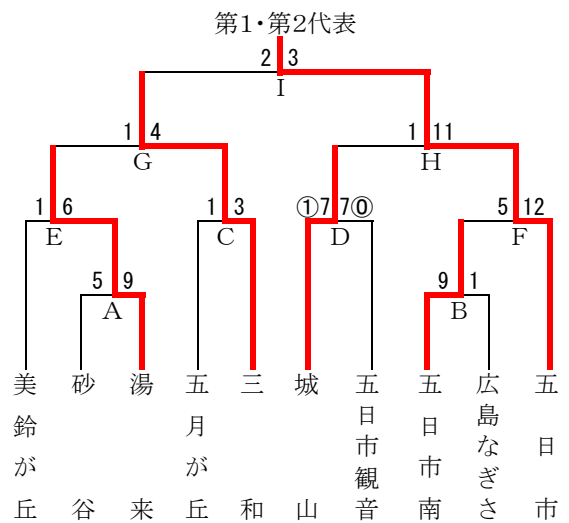

第1代表：五日市中学校
第2代表：三和中学校