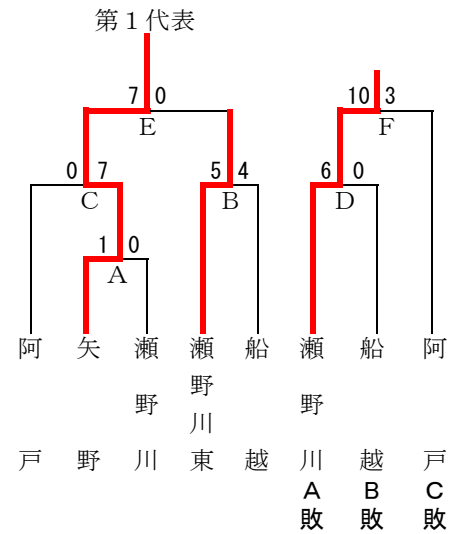

第1代表：修道中学校

第1代表：翠町中学校

第2代表：广大附属中学校

【 東 区 】(トーナメント・敗者復活戦)

10月12日 (日) 9:00～ A, B, C, G 二葉中
10月13日 (月) 雨天順延
10月26日 (日) 9:00～ E, D, H, I 早稲田中
11月 2日 (日) 9:00～ F, J, K 二葉中

【 安芸区 】(トーナメント・敗者復活戦)

10月12日 (日) 9:00～ A, B, C 瀬野川東中
10月25日 (土) 9:00～ E, D, F 瀬野川東中
11月 2日 (土) 9:00～ 予備日 瀬野川東中

第1代表：二葉中学校

第2代表：早稲田中学校

第1代表：矢野中学校

【西 区】(トーナメント・敗者復活)

10月12日(日) 9:00~ A, D, E 観音中
 10月13日(月) 雨天順延
 10月18日(土) 9:00~ B, C, J 観音中
 10月19日(日) 9:00~ F, K, G 井口台中

10月26日(日) 9:00~ H, L, M 井口台中
 11月 1日(土) 9:00~ N, O 中広中
 11月 3日(月) 9:00~ I, P 庚午中