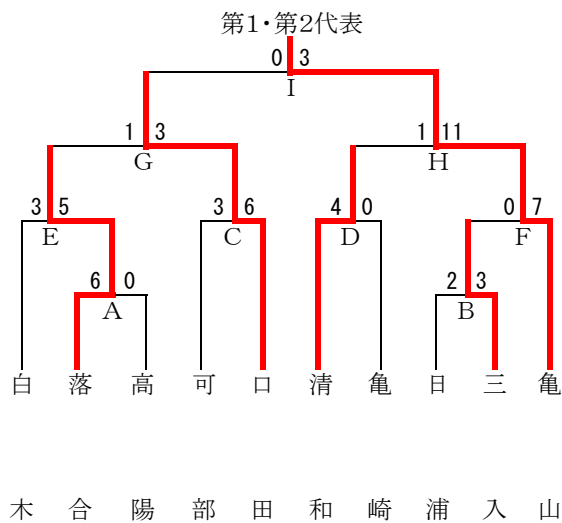

第1代表：二葉中学校

第2代表：早稲田中学校

第1代表：矢野中学校

【西 区】(トーナメント・敗者復活)

10月12日(日) 9:00~ A, D, E 観音中
 10月13日(月) 雨天順延
 10月18日(土) 9:00~ B, C, J 観音中
 10月19日(日) 9:00~ F, K, G 井口台中

10月26日(日) 9:00~ H, L, M 井口台中
 11月 1日(土) 9:00~ N, O 中広中
 11月 3日(月) 9:00~ I, P 庚午中

第1代表：井口中学校
 第2代表：観音中学校
 第3代表：中広中学校

【安佐北区】(トーナメント)

10月12日(日) 9:00~ A, B, C 寺迫公園
 10月13日(日) 予備日
 10月18日(土) 9:00~ D, E, F 可部運動公園
 10月19日(日) 予備日
 10月25日(土) 9:00~ G, H, I 寺迫公園
 10月26日(日) 予備日

第1代表：亀山中学校
 第2代表：口田中学校