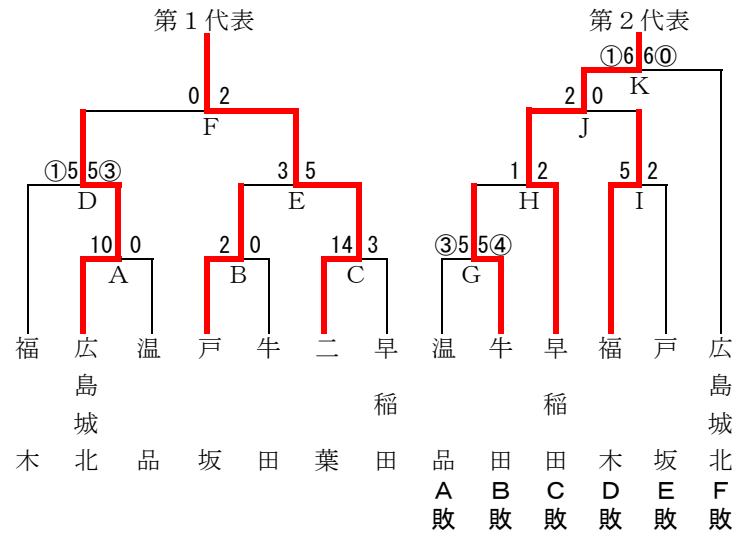

第1代表：修道中学校

第1代表：翠町中学校

第2代表：广大附属中学校

【 東 区 】(トーナメント・敗者復活戦)

10月12日 (日) 9:00～ A, B, C, G 二葉中
10月13日 (月) 雨天順延
10月26日 (日) 9:00～ E, D, H, I 早稲田中
11月 2日 (日) 9:00～ F, J, K 二葉中

【 安芸区 】(トーナメント・敗者復活戦)

10月12日 (日) 9:00～ A, B, C 瀬野川東中
10月25日 (土) 9:00～ E, D, F 瀬野川東中
11月 2日 (土) 9:00～ 予備日 瀬野川東中

第1代表：二葉中学校

第2代表：早稲田中学校

第1代表：矢野中学校

【西 区】(トーナメント・敗者復活)

10月12日(日) 9:00~ A, D, E 観音中
 10月13日(月) 雨天順延
 10月18日(土) 9:00~ B, C, J 観音中
 10月19日(日) 9:00~ F, K, G 井口台中

10月26日(日) 9:00~ H, L, M 井口台中
 11月 1日(土) 9:00~ N, O 中広中
 11月 3日(月) 9:00~ I, P 庚午中