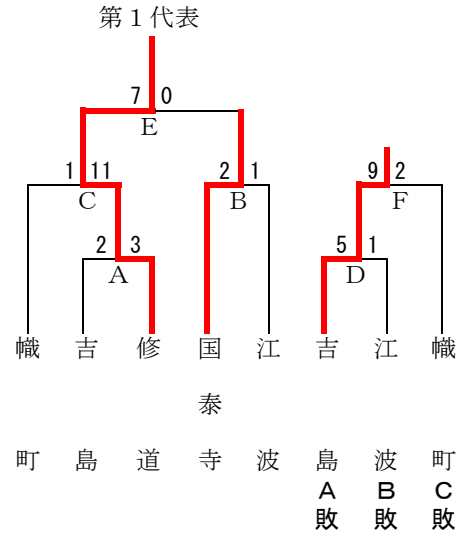

平成26年度 広島市中学校新人軟式野球大会 区大会組合せ

※○数字は特別延長の結果です
※☆は特別延長同点での抽選勝ちです

【 中 区 】(トーナメント)

10月19日 (日) 9:00～ A, B 吉島中
10月25日 (土) 9:00～ C 吉島中
10月26日 (日) 9:00～ D, F, E 吉島中
11月 1日 (土) 予備日 吉島中

【 南 区 】(トーナメント・敗者復活戦)

10月12日 (日) 9:00～ B, A, C, D 東雲中
10月13日 (月) 雨天順延
10月18日 (土) 9:00～ E, F, H, I 翠町中
10月19日 (日) 9:00～ J, K 段原中
11月 2日 (日) 9:00～ G, L, M 段原中