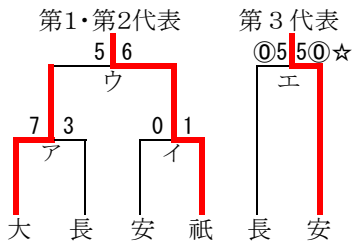

予選リーグ

予選A組
安佐
大塚
伴

予選B組
安佐南
城山北
長東

予選C組
東原
城南
安西

予選D組
高取北・安佐
祇園
祇園東

	会場	第1試合	第2試合	第3試合	第4試合
		9:00～	10:30～	12:00～	13:30～
10月11日(土)	祇園東中	高取北・安佐-祇園東	安佐南-城山北	東原-城南	安佐-大塚
10月12日(日)	安佐南中	安佐南-長東	安佐-伴	東原-安西	高取北・安佐-祇園
10月13日(月)	長東中	雨天順延			
10月18日(土)	安佐南中	城南-安西	祇園-祇園東		
10月19日(日)	長東中	大塚-伴	城山北-長東		

A組	安佐	大塚	伴	順位
安佐		●1-2	○7-0	②
大塚	○2-1		○9-0	①
伴	●0-7	●0-9		③

B組	安佐南	城山北	長東	順位
安佐南		●1-4	○2-2 ⑦-③	②
城山北	○4-1		●0-7	③
長東	●2-2 ③-⑦	○7-0		①

※1勝1敗で並んだため、失点率により順位を決定

C組	東原	城南	安西	順位
東原		○7-4	●0-4	②
城南	●4-7		●0-1	③
安西	○4-0	○1-0		①

D組	高取北・安佐	祇園	祇園東	順位
高取北 安佐		●0-9	●0-3	③
祇園	○9-0		○1-0	①
祇園東	○3-0	●0-1		②

決勝トーナメント

10月25日(土) 9:00～ ア, イ, ウ, エ 城山北中

10月26日(日) 予備日 長東中

塚 東 西 園 東 西
A B C D ア イ
組 組 組 組 敗 敗
1 1 1 1
位 位 位 位

第1代表：祇園中学校

第2代表：大塚中学校

第3代表：安西中学校