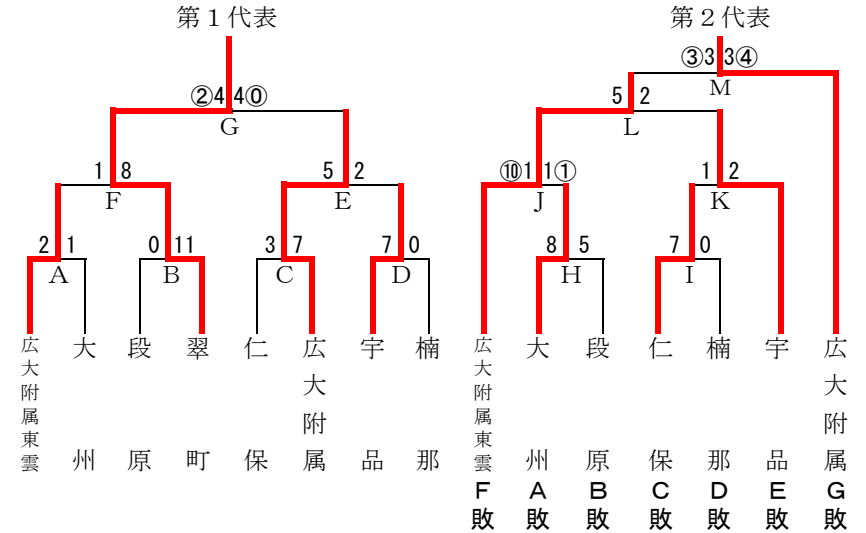

第1代表：翠町中学校

第2代表：广大附属中学校

【 東 区 】(トーナメント・敗者復活戦)

10月12日 (日) 9:00～ A, B, C, G 二葉中
10月13日 (月) 雨天順延
10月26日 (日) 9:00～ E, D, H, I 早稲田中
11月 2日 (日) 9:00～ F, J, K 二葉中

【 安芸区 】(トーナメント・敗者復活戦)

10月12日 (日) 9:00～ A, B, C 瀬野川東中
10月25日 (土) 9:00～ E, D, F 瀬野川東中
11月 2日 (土) 9:00～ 予備日 瀬野川東中