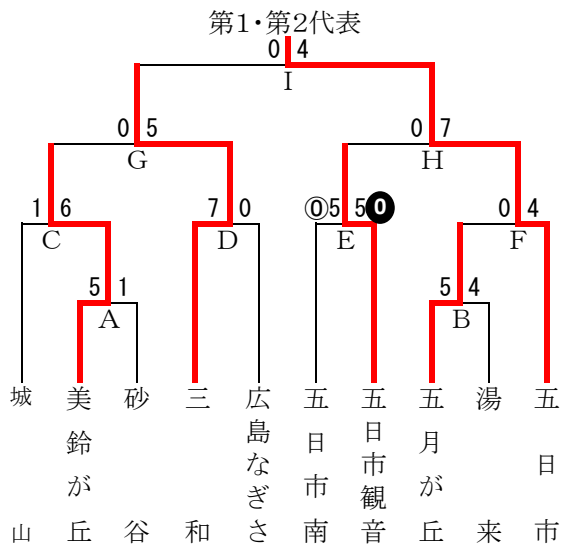

第1代表：五日市中学校
第2代表：三和中学校