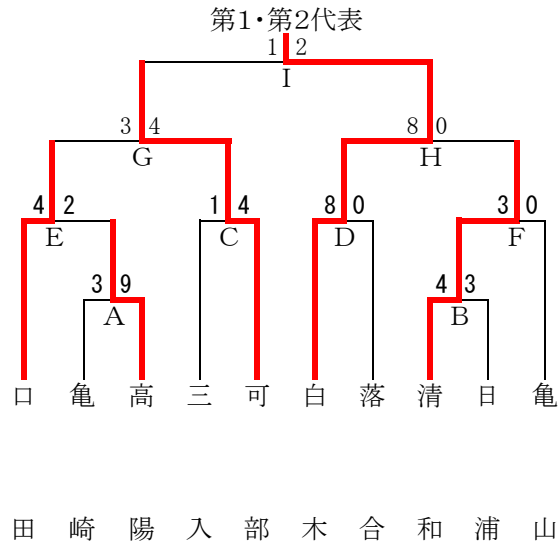

## 【 西 区 】(トーナメント)

10月13日 (日) 9:00~ A, B, D 井口台中  
 10月14日 (月) 9:00~ C, E, F 庚午中  
 10月20日 (日) 9:00~ G, H, I 広島学院中  
 10月27日 (日) 予備日

第1代表：古田中学校  
 第2代表：広島学院中学校

## 【 安佐北区 】(トーナメント)

10月12日 (土) 9:00~ B, C, A 可部運動公園  
 10月13日 (日) 予備日  
 10月19日 (土) 9:00~ D, E, F 寺迫公園  
 10月20日 (日) 予備日  
 10月26日 (土) 9:00~ G, H, I 可部運動公園  
 10月27日 (日) 予備日

第1代表：白木中学校  
 第2代表：可部中学校