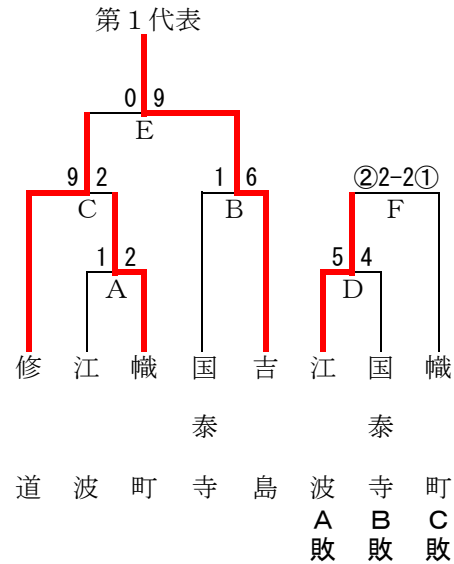

平成25年度 広島市中学校新人軟式野球大会 区大会組合せ

※○数字は特別延長、●数字は特別延長同点での抽選の結果です。

【 中 区 】(トーナメント)

10月20日 (日) 9:00～ A, B 吉島中
10月26日 (土) 9:00～ C, D 江波中
10月27日 (日) 9:00～ F, E 江波中
11月 3日 (日) 予備日 江波中