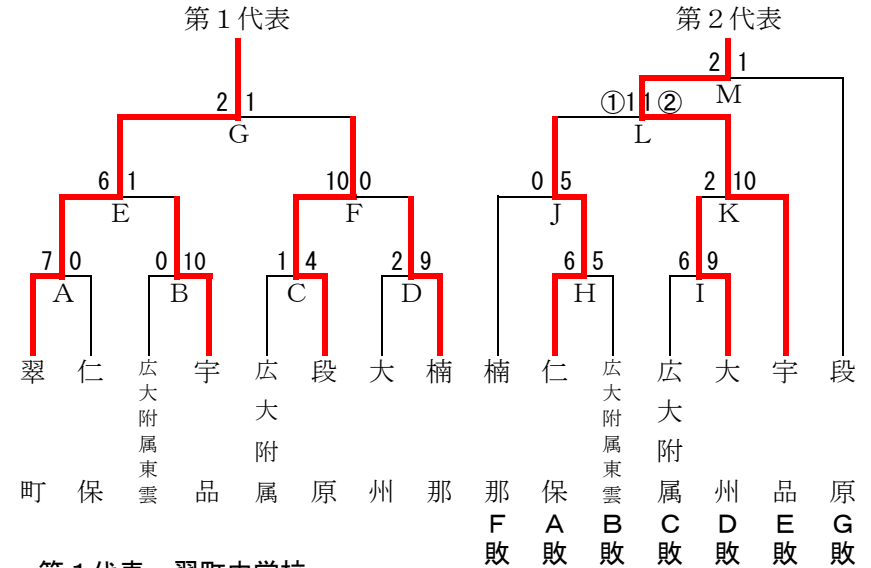

## 【 中 区 】(トーナメント)

10月20日 (日) 9:00～ A, B 吉島中  
 10月26日 (土) 9:00～ C, D 江波中  
 10月27日 (日) 9:00～ F, E 江波中  
 11月 3日 (日) 予備日 江波中

第1代表：吉島中学校

## 【 南 区 】(トーナメント・敗者復活戦)

10月12日 (土) 9:00～ A, B, C, D 宇品中  
 10月13日 (日) 9:00～ E, F, H, I 段原中  
 10月14日 (月) 予備日 段原中  
 10月20日 (日) 9:00～ J, K 宇品中  
 10月26日 (土) 9:00～ G, L, M 段原中  
 11月 4日 (月) 予備日 宇品中

第1代表：翠町中学校