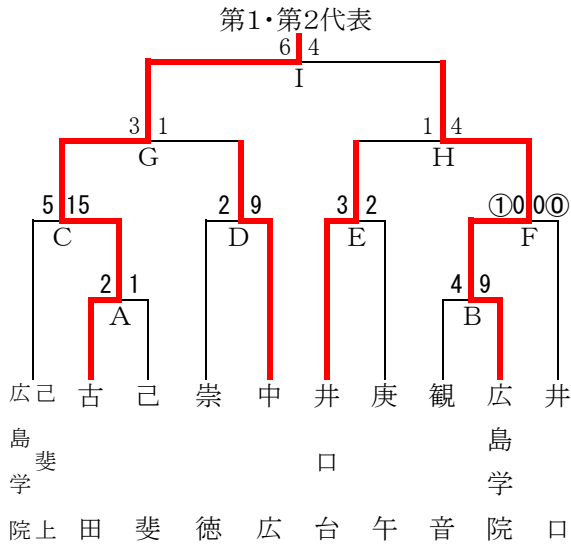

【 西 区 】(トーナメント)

10月13日 (日) 9:00~ A, B, D 井口台中
10月14日 (月) 9:00~ C, E, F 庚午中
10月20日 (日) 9:00~ G, H, I 広島学院中
10月27日 (日) 予備日

第1代表：古田中学校
第2代表：広島学院中学校

【 安佐北区 】(トーナメント)

10月12日 (土) 9:00~ B, C, A 可部運動公園
10月13日 (日) 予備日
10月19日 (土) 9:00~ D, E, F 寺迫公園
10月20日 (日) 予備日
10月26日 (土) 9:00~ G, H, I 可部運動公園
10月27日 (日) 予備日