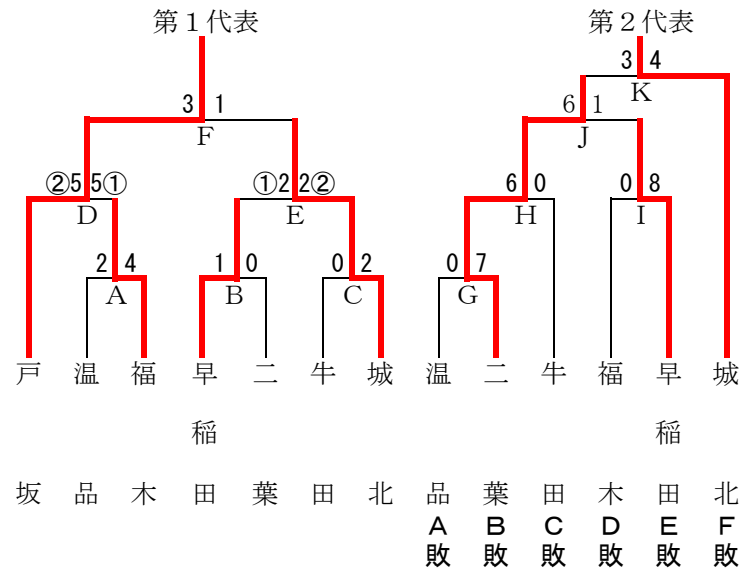

第1代表：戸坂中学校

第2代表：城北中学校