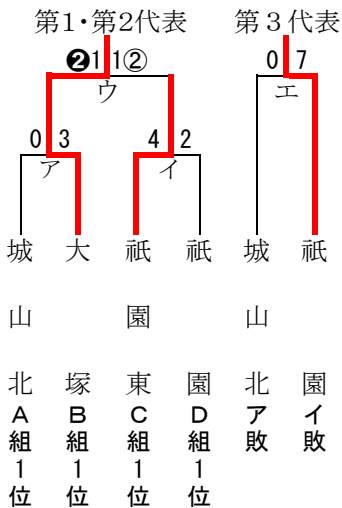

【 安佐南区 】(予選リーグ・決勝トーナメント)

予選リーグ

予選A組
東原
城南
城山北

予選B組
高取北
安佐南
大塚

予選C組
伴
安佐
祇園東

予選D組
祇園
安西
長束

	会場	第1試合	第2試合	第3試合	第4試合
		9:00~	10:30~	12:00~	13:30~
10月12日(土)	安佐南中	東原-城南	高取北-安佐南	伴-祇園東	祇園-安西
10月13日(日)	城山北中	高取北-大塚	伴-安佐	祇園-長束	東原-城山北
10月14日(月)	長束中	安佐-祇園東	安西-長束	城南-城山北	安佐南-大塚

A組	東原	城南	城山北	順位
東原	-	○7-6	●6-8	2位
城南	●6-7	-	●5-7	3位
城山北	○8-6	○7-5	-	1位

B組	高取北	安佐南	大塚	順位
高取北	-	●3-11	●0-7	3位
安佐南	○11-3	-	●3-7	2位
大塚	○7-0	○7-3	-	1位

C組	伴	安佐	祇園東	順位
伴	-	●1-1 ①-②	●0-5	3位
安佐	○1-1 ②-①	-	●0-9	2位
祇園東	○5-0	○9-0	-	1位

D組	祇園	安西	長束	順位
祇園	-	○1-0	○7-1	1位
安西	●0-1	-	○1-1 ②-①	2位
長束	●1-7	●1-1 ①-②	-	3位

決勝トーナメント

10月19日(土) 9:00~ ア, イ, ウ, エ 東原中
10月20日(日) 予備日 安佐南中

第1代表：大塚中学校
第2代表：祇園東中学校
第3代表：祇園中学校