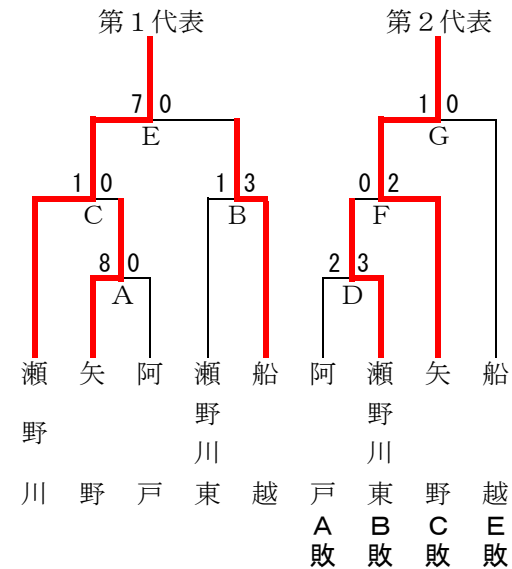

【 安芸区 】(トーナメント・敗者復活戦)

10月14日 (日) 9:00～ A, B, C, D 瀬野川東中
10月27日 (日) 9:00～ E, F, G 瀬野川東中
11月 2日 (土) 9:00～ 予備日 瀬野川東中

第1代表：瀬野川中学校

第2代表：矢野中学校