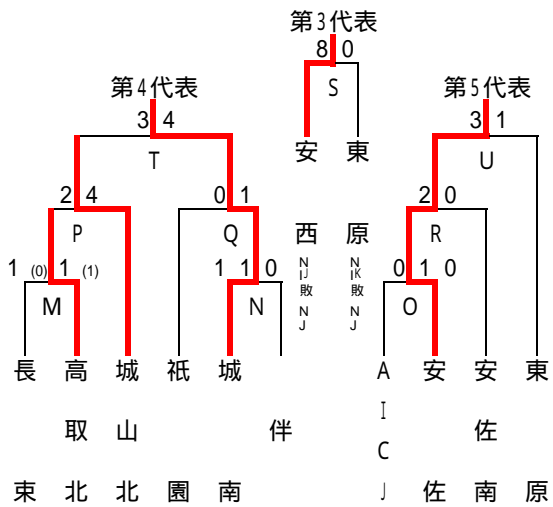

平成24年度 広島市中学校軟式野球選手権大会 区大会結果

【 中 区 】 (トーナメント・敗者復活戦)

4月21日(土) 9:00 ~ 吉島中 A, B
 4月28日(土) 9:00 ~ 江波中 D, C
 4月29日(日) 9:00 ~ 江波中 E, F, G

【 東 区 】 (トーナメント・敗者復活戦)

4月22日(日) 9:00 ~ 早稲田中 A, B
 4月28日(土) 9:00 ~ 福木中 C, G
 4月29日(日) 9:00 ~ 二葉中 D, E, H, I
 5月 3日(木) 9:00 ~ 福木中 F, J, K

【 南 区 】 (トーナメント・敗者復活戦)

4月22日(日) 9:00 ~ 宇品中 A, B
 4月28日(土) 9:00 ~ 宇品中 C, D
 4月29日(日) 9:00 ~ 段原中 E, F, G, H
 4月30日(月) 9:00 ~ 段原中 I, J
 5月 3日(木) 9:00 ~ 宇品中 K, L

【 安芸区 】 (トーナメント・敗者復活戦)

4月28日(土) 9:00 ~ 瀬野川東中 A, B, C, D
 4月29日(日) 9:00 ~ 瀬野川東中 F, E, G

【 西 区 】 (トーナメント・敗者復活戦)

4月22日(日) 9:00 ~ 広島学院中 A, B
 4月28日(土) 9:00 ~ 中広中 D, E, C, F
 4月29日(日) 9:00 ~ 井口台中 J, K, G, H

5月 3日(木) 9:00 ~ 広島学院中 L, M, I
 5月 4日(金) 9:00 ~ 庚午中 N, O, P

[代表] 1 中広 2 広島学院 3 井口
 E 敗 E 敗 E 敗 E 敗 E 敗 E 敗 E 敗
 E A E A E A E A E A E A E A

【 安 佐 南 区 】 (トーナメント・敗者復活戦)

4月21日(土) 9:00 ~ 城山北中 B, D, A, C
 4月22日(日) 9:00 ~ 長束中 E, F
 4月28日(土) 9:00 ~ 城南中 N, G, H, I
 4月29日(日) 9:00 ~ 安佐南中 M, O

5月 3日(木) 9:00 ~ 祇園東中 P, J, K
 5月 4日(金) 9:00 ~ 祇園東中 S, Q, R
 5月 5日(土) 9:00 ~ 祇園東中 L, T, U