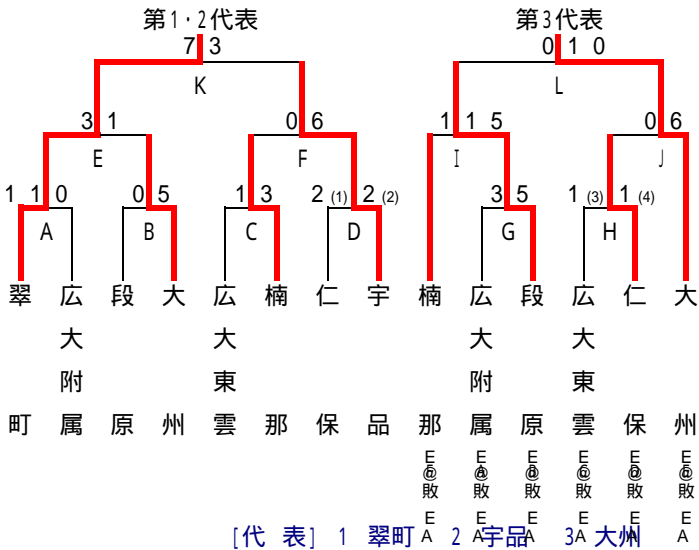

平成24年度 広島市中学校軟式野球選手権大会 区大会結果

【 中 区 】 (トーナメント・敗者復活戦)

4月21日(土) 9:00 ~ 吉島中 A, B
 4月28日(土) 9:00 ~ 江波中 D, C
 4月29日(日) 9:00 ~ 江波中 E, F, G

【 東 区 】 (トーナメント・敗者復活戦)

4月22日(日) 9:00 ~ 早稲田中 A, B
 4月28日(土) 9:00 ~ 福木中 C, G
 4月29日(日) 9:00 ~ 二葉中 D, E, H, I
 5月 3日(木) 9:00 ~ 福木中 F, J, K

【 南 区 】 (トーナメント・敗者復活戦)

4月22日(日) 9:00 ~ 宇品中 A, B
 4月28日(土) 9:00 ~ 宇品中 C, D
 4月29日(日) 9:00 ~ 段原中 E, F, G, H
 4月30日(月) 9:00 ~ 段原中 I, J
 5月 3日(木) 9:00 ~ 宇品中 K, L

【 安芸区 】 (トーナメント・敗者復活戦)

4月28日(土) 9:00 ~ 瀬野川東中 A, B, C, D
 4月29日(日) 9:00 ~ 瀬野川東中 F, E, G