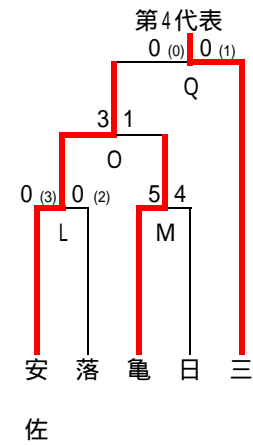

【 西 区 】 (トーナメント・敗者復活戦)

4月22日(日) 9:00 ~ 広島学院中 A, B
 4月28日(土) 9:00 ~ 中広中 D, E, C, F
 4月29日(日) 9:00 ~ 井口台中 J, K, G, H

5月 3日(木) 9:00 ~ 広島学院中 L, M, I
 5月 4日(金) 9:00 ~ 庚午中 N, O, P

[代表] 1 中広 2 広島学院 3 井口
 E 敗 E 敗 E 敗 E 敗 E 敗 E 敗 E 敗
 E A E A E A E A E A E A E A

【 安 佐 南 区 】 (トーナメント・敗者復活戦)

4月21日(土) 9:00 ~ 城山北中 B, D, A, C
 4月22日(日) 9:00 ~ 長束中 E, F
 4月28日(土) 9:00 ~ 城南中 N, G, H, I
 4月29日(日) 9:00 ~ 安佐南中 M, O

5月 3日(木) 9:00 ~ 祇園東中 P, J, K
 5月 4日(金) 9:00 ~ 祇園東中 S, Q, R
 5月 5日(土) 9:00 ~ 祇園東中 L, T, U

[代表] 1 大塚 2 祇園東 3 安西 4 城南 5 安佐

【安佐北区】(トーナメント・敗者復活戦)

4月22日(日) 9:00 ~ 亀崎中 A, B, C

4月28日(土) 9:30 ~ 寺迫公園 E, D, F, G

4月29日(日) 9:30 ~ 寺迫公園 K, L, M

5月 3日(木) 9:30 ~ 可部運動公園 H, I, N, O

5月 4日(金) 9:00 ~ 口田中 P, Q, J

入 和 陽 合 木 山 北 浦 部 崎 田