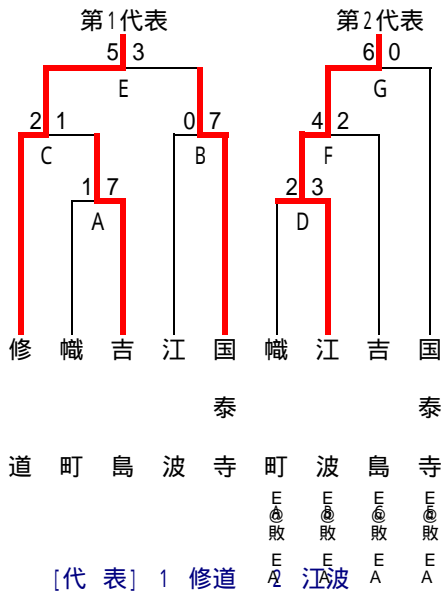

平成24年度 広島市中学校軟式野球選手権大会 区大会結果

【 中 区 】 (トーナメント・敗者復活戦)

4月21日(土) 9:00 ~ 吉島中 A, B
 4月28日(土) 9:00 ~ 江波中 D, C
 4月29日(日) 9:00 ~ 江波中 E, F, G

【 東 区 】 (トーナメント・敗者復活戦)

4月22日(日) 9:00 ~ 早稲田中 A, B
 4月28日(土) 9:00 ~ 福木中 C, G
 4月29日(日) 9:00 ~ 二葉中 D, E, H, I
 5月 3日(木) 9:00 ~ 福木中 F, J, K

【 南 区 】 (トーナメント・敗者復活戦)

4月22日(日) 9:00 ~ 宇品中 A, B
 4月28日(土) 9:00 ~ 宇品中 C, D
 4月29日(日) 9:00 ~ 段原中 E, F, G, H
 4月30日(月) 9:00 ~ 段原中 I, J
 5月 3日(木) 9:00 ~ 宇品中 K, L

【 安芸区 】 (トーナメント・敗者復活戦)

4月28日(土) 9:00 ~ 瀬野川東中 A, B, C, D
 4月29日(日) 9:00 ~ 瀬野川東中 F, E, G