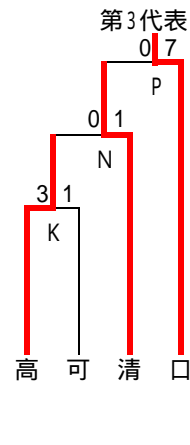

平成24年度 広島市中学校軟式野球選手権大会 区大会結果

【 中 区 】 (トーナメント・敗者復活戦)

4月21日(土) 9:00 ~ 吉島中 A, B
 4月28日(土) 9:00 ~ 江波中 D, C
 4月29日(日) 9:00 ~ 江波中 E, F, G

【 東 区 】 (トーナメント・敗者復活戦)

4月22日(日) 9:00 ~ 早稲田中 A, B
 4月28日(土) 9:00 ~ 福木中 C, G
 4月29日(日) 9:00 ~ 二葉中 D, E, H, I
 5月 3日(木) 9:00 ~ 福木中 F, J, K

【 西 区 】 (トーナメント・敗者復活戦)

4月22日(日) 9:00 ~ 広島学院中 A, B
 4月28日(土) 9:00 ~ 中広中 D, E, C, F
 4月29日(日) 9:00 ~ 井口台中 J, K, G, H

5月 3日(木) 9:00 ~ 広島学院中 L, M, I
 5月 4日(金) 9:00 ~ 庚午中 N, O, P

[代表] 1 中広 2 広島学院 3 井口
 E 敗 E 敗 E 敗 E 敗 E 敗 E 敗 E 敗
 E A E A E A E A E A E A E A

[代表] 1 大塚 2 祇園東 3 安西 4 城南 5 安佐

【安佐北区】(トーナメント・敗者復活戦)

4月22日(日) 9:00 ~ 亀崎中 A, B, C

4月28日(土) 9:30 ~ 寺迫公園 E, D, F, G

4月29日(日) 9:30 ~ 寺迫公園 K, L, M

5月 3日(木) 9:30 ~ 可部運動公園 H, I, N, O

5月 4日(金) 9:00 ~ 口田中 P, Q, J

入 和 陽 合 木 山 北 浦 部 崎 田

陽 部 和 田 北 合 崎 浦 入

E 敗 E 敗 E 敗 E 敗 E 敗 E 敗 E 敗 E 敗

[代表] 1 亀山 2 白木 3A 口田 4 三入

【佐伯区】(トーナメント・敗者復活戦)

4月22日(日) 9:00 ~ 五日市観音中 E

4月28日(土) 9:00 ~ 三和中 A, B, D

4月29日(日) 9:00 ~ 城山中 C, F, J, K

4月30日(月) 9:00 ~ 五日市南中 G, H, L, M