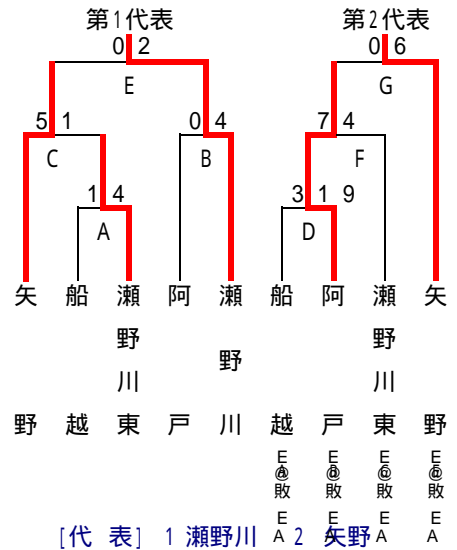

平成24年度 広島市中学校軟式野球選手権大会 区大会結果

【 中 区 】 (トーナメント・敗者復活戦)

4月21日(土) 9:00 ~ 吉島中 A, B
 4月28日(土) 9:00 ~ 江波中 D, C
 4月29日(日) 9:00 ~ 江波中 E, F, G

【 東 区 】 (トーナメント・敗者復活戦)

4月22日(日) 9:00 ~ 早稲田中 A, B
 4月28日(土) 9:00 ~ 福木中 C, G
 4月29日(日) 9:00 ~ 二葉中 D, E, H, I
 5月 3日(木) 9:00 ~ 福木中 F, J, K

【 南 区 】 (トーナメント・敗者復活戦)

4月22日(日) 9:00 ~ 宇品中 A, B
 4月28日(土) 9:00 ~ 宇品中 C, D
 4月29日(日) 9:00 ~ 段原中 E, F, G, H
 4月30日(月) 9:00 ~ 段原中 I, J
 5月 3日(木) 9:00 ~ 宇品中 K, L

【 安芸区 】 (トーナメント・敗者復活戦)

4月28日(土) 9:00 ~ 瀬野川東中 A, B, C, D
 4月29日(日) 9:00 ~ 瀬野川東中 F, E, G