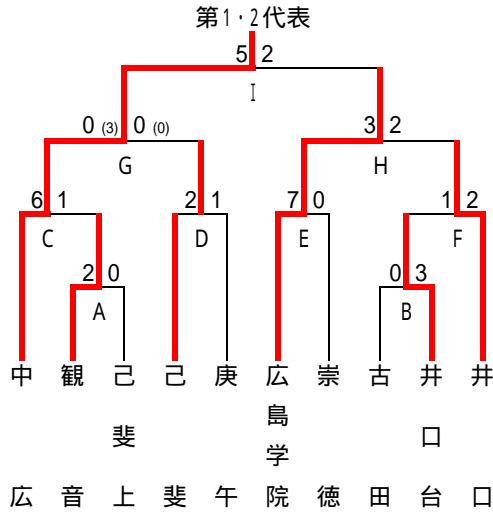

平成24年度 広島市中学校軟式野球選手権大会 区大会結果

【 中 区 】 (トーナメント・敗者復活戦)

4月21日(土) 9:00 ~ 吉島中 A, B
 4月28日(土) 9:00 ~ 江波中 D, C
 4月29日(日) 9:00 ~ 江波中 E, F, G

【 東 区 】 (トーナメント・敗者復活戦)

4月22日(日) 9:00 ~ 早稲田中 A, B
 4月28日(土) 9:00 ~ 福木中 C, G
 4月29日(日) 9:00 ~ 二葉中 D, E, H, I
 5月 3日(木) 9:00 ~ 福木中 F, J, K

【 南 区 】 (トーナメント・敗者復活戦)

4月22日(日) 9:00 ~ 宇品中 A, B
 4月28日(土) 9:00 ~ 宇品中 C, D
 4月29日(日) 9:00 ~ 段原中 E, F, G, H
 4月30日(月) 9:00 ~ 段原中 I, J
 5月 3日(木) 9:00 ~ 宇品中 K, L

【 安芸区 】 (トーナメント・敗者復活戦)

4月28日(土) 9:00 ~ 瀬野川東中 A, B, C, D
 4月29日(日) 9:00 ~ 瀬野川東中 F, E, G

【 西 区 】 (トーナメント・敗者復活戦)

4月22日(日) 9:00 ~ 広島学院中 A, B
 4月28日(土) 9:00 ~ 中広中 D, E, C, F
 4月29日(日) 9:00 ~ 井口台中 J, K, G, H

5月 3日(木) 9:00 ~ 広島学院中 L, M, I
 5月 4日(金) 9:00 ~ 庚午中 N, O, P

[代表] 1 中広 2 広島学院 3 井口
 E 敗 E 敗 E 敗 E 敗 E 敗 E 敗 E 敗
 E A E A E A E A E A E A E A