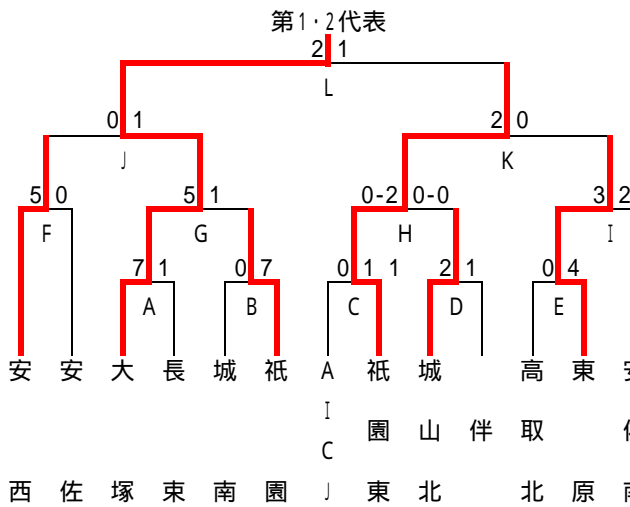

平成24年度 広島市中学校軟式野球選手権大会 区大会結果

【 中 区 】 (トーナメント・敗者復活戦)

4月21日(土) 9:00 ~ 吉島中 A, B
 4月28日(土) 9:00 ~ 江波中 D, C
 4月29日(日) 9:00 ~ 江波中 E, F, G

【 東 区 】 (トーナメント・敗者復活戦)

4月22日(日) 9:00 ~ 早稲田中 A, B
 4月28日(土) 9:00 ~ 福木中 C, G
 4月29日(日) 9:00 ~ 二葉中 D, E, H, I
 5月 3日(木) 9:00 ~ 福木中 F, J, K

【 南 区 】 (トーナメント・敗者復活戦)

4月22日(日) 9:00 ~ 宇品中 A, B
 4月28日(土) 9:00 ~ 宇品中 C, D
 4月29日(日) 9:00 ~ 段原中 E, F, G, H
 4月30日(月) 9:00 ~ 段原中 I, J
 5月 3日(木) 9:00 ~ 宇品中 K, L

【 安芸区 】 (トーナメント・敗者復活戦)

4月28日(土) 9:00 ~ 瀬野川東中 A, B, C, D
 4月29日(日) 9:00 ~ 瀬野川東中 F, E, G

【 西 区 】 (トーナメント・敗者復活戦)

4月22日(日) 9:00 ~ 広島学院中 A, B
 4月28日(土) 9:00 ~ 中広中 D, E, C, F
 4月29日(日) 9:00 ~ 井口台中 J, K, G, H

5月 3日(木) 9:00 ~ 広島学院中 L, M, I
 5月 4日(金) 9:00 ~ 庚午中 N, O, P

[代表] 1 中広 2 広島学院 3 井口
 E 敗 E 敗 E 敗 E 敗 E 敗 E 敗 E 敗
 E A E A E A E A E A E A E A

【 安 佐 南 区 】 (トーナメント・敗者復活戦)

4月21日(土) 9:00 ~ 城山北中 B, D, A, C
 4月22日(日) 9:00 ~ 長束中 E, F
 4月28日(土) 9:00 ~ 城南中 N, G, H, I
 4月29日(日) 9:00 ~ 安佐南中 M, O

5月 3日(木) 9:00 ~ 祇園東中 P, J, K
 5月 4日(金) 9:00 ~ 祇園東中 S, Q, R
 5月 5日(土) 9:00 ~ 祇園東中 L, T, U