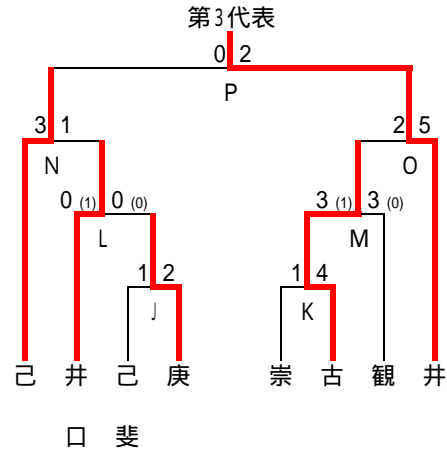

平成24年度 広島市中学校軟式野球選手権大会 区大会結果

【 中 区 】 (トーナメント・敗者復活戦)

4月21日(土) 9:00 ~ 吉島中 A, B
 4月28日(土) 9:00 ~ 江波中 D, C
 4月29日(日) 9:00 ~ 江波中 E, F, G

【 東 区 】 (トーナメント・敗者復活戦)

4月22日(日) 9:00 ~ 早稲田中 A, B
 4月28日(土) 9:00 ~ 福木中 C, G
 4月29日(日) 9:00 ~ 二葉中 D, E, H, I
 5月 3日(木) 9:00 ~ 福木中 F, J, K

【 南 区 】 (トーナメント・敗者復活戦)

4月22日(日) 9:00 ~ 宇品中 A, B
 4月28日(土) 9:00 ~ 宇品中 C, D
 4月29日(日) 9:00 ~ 段原中 E, F, G, H
 4月30日(月) 9:00 ~ 段原中 I, J
 5月 3日(木) 9:00 ~ 宇品中 K, L

【 安芸区 】 (トーナメント・敗者復活戦)

4月28日(土) 9:00 ~ 瀬野川東中 A, B, C, D
 4月29日(日) 9:00 ~ 瀬野川東中 F, E, G

【 西 区 】 (トーナメント・敗者復活戦)

4月22日(日) 9:00 ~ 広島学院中 A, B
 4月28日(土) 9:00 ~ 中広中 D, E, C, F
 4月29日(日) 9:00 ~ 井口台中 J, K, G, H

5月 3日(木) 9:00 ~ 広島学院中 L, M, I
 5月 4日(金) 9:00 ~ 庚午中 N, O, P

[代表] 1 中広 2 広島学院 3 井口
 E 敗 E 敗 E 敗 E 敗 E 敗 E 敗 E 敗
 E A E A E A E A E A E A E A