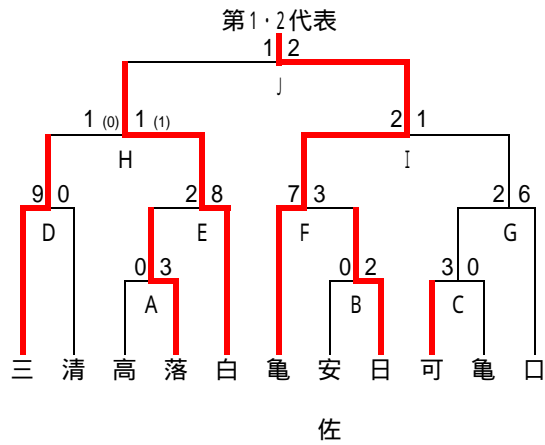

[代表] 1 大塚 2 祇園東 3 安西 4 城南 5 安佐

【安佐北区】(トーナメント・敗者復活戦)

4月22日(日) 9:00 ~ 亀崎中 A, B, C

4月28日(土) 9:30 ~ 寺迫公園 E, D, F, G

4月29日(日) 9:30 ~ 寺迫公園 K, L, M

5月 3日(木) 9:30 ~ 可部運動公園 H, I, N, O

5月 4日(金) 9:00 ~ 口田中 P, Q, J

入 和 陽 合 木 山 北 浦 部 崎 田