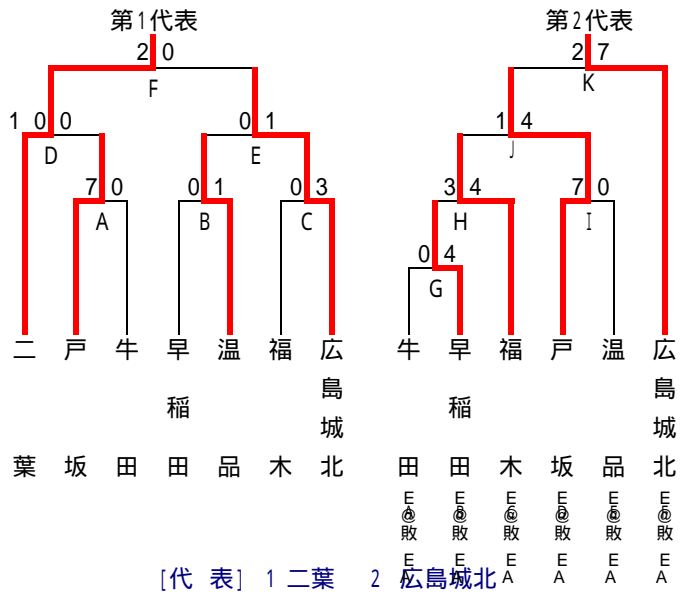

平成24年度 広島市中学校軟式野球選手権大会 区大会結果

【 中 区 】 (トーナメント・敗者復活戦)

4月21日(土) 9:00 ~ 吉島中 A, B
 4月28日(土) 9:00 ~ 江波中 D, C
 4月29日(日) 9:00 ~ 江波中 E, F, G

【 東 区 】 (トーナメント・敗者復活戦)

4月22日(日) 9:00 ~ 早稲田中 A, B
 4月28日(土) 9:00 ~ 福木中 C, G
 4月29日(日) 9:00 ~ 二葉中 D, E, H, I
 5月 3日(木) 9:00 ~ 福木中 F, J, K

【 南 区 】 (トーナメント・敗者復活戦)

4月22日(日) 9:00 ~ 宇品中 A, B
 4月28日(土) 9:00 ~ 宇品中 C, D
 4月29日(日) 9:00 ~ 段原中 E, F, G, H
 4月30日(月) 9:00 ~ 段原中 I, J
 5月 3日(木) 9:00 ~ 宇品中 K, L

【 安芸区 】 (トーナメント・敗者復活戦)

4月28日(土) 9:00 ~ 瀬野川東中 A, B, C, D
 4月29日(日) 9:00 ~ 瀬野川東中 F, E, G