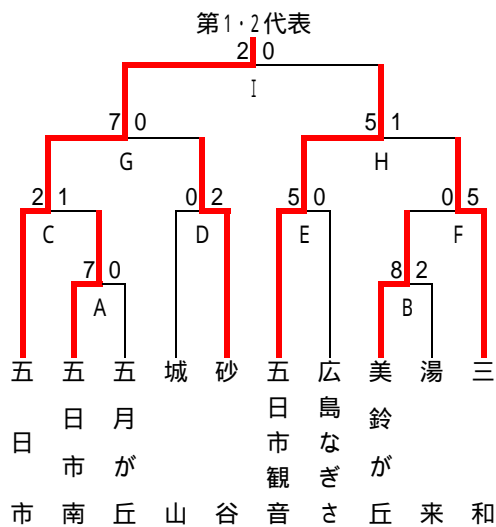

E 敗 E 敗 E 敗 E 敗 E 敗 E 敗 E 敗 E 敗

[代表] 1 五日市 2 五日市観音 3 三和