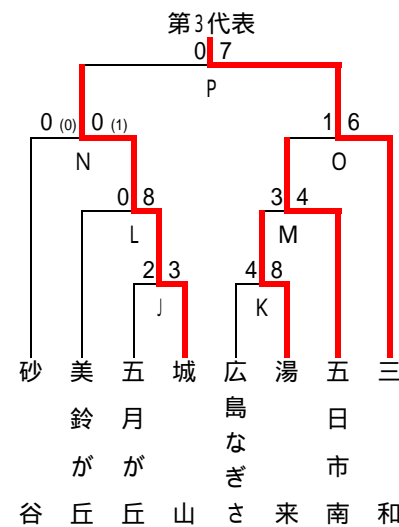

E 敗 E 敗 E 敗 E 敗 E 敗 E 敗 E 敗 E 敗

[代表] 1 五日市 2 五日市観音 3 三和