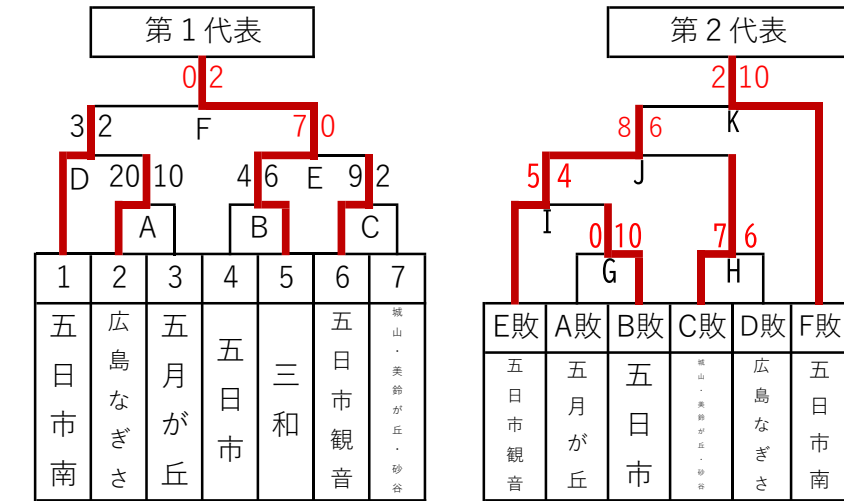

令和5年度広島市中学校新人大会 軟式野球の部 ブロック大会 組合せ

【東地区 Aブロック】

	第1試合	第2試合	第3試合	第4試合	会場
9月24日(日)	D	B			瀬野川中
9月30日(土)	A	C			瀬野川東中
10月1日(日)	F	E			瀬野川中
10月7日(土)	G	H	I		瀬野川東中
10月8日(日)	予備日				瀬野川中
10月14日(土)	予備日				瀬野川東中
10月15日(日)	予備日				瀬野川中

第1試合 9:00~10:30 第2試合 10:30~12:00
第3試合 12:00~13:30

【東地区 Bブロック】

	第1試合	第2試合	第3試合	第4試合	会場
10月7日(土)	C	A	B		早稲田中
10月8日(日)	D	E	G		城北中
10月9日(月)	予備日				二葉中
10月14日(土)	F	H	I		二葉中
10月15日(日)	J	K			早稲田中
10月21日(土)	予備日				早稲田中

第1試合 9:00~10:30 第2試合 10:45~12:15
第3試合 12:30~14:00

【西地区 Aブロック】

	第1試合	第2試合	第3試合	第4試合	会場
9月24日(日)	A	C	B		五日市観音中
10月1日(日)	D	G	E		五日市中
10月7日(土)	F	H	I		城山中
10月8日(日)	J	K			城山中
10月9日(月)	予備日				三和中
10月15日(日)	予備日				五日市南中
10月21日(土)	予備日				三和中
10月22日(日)	予備日				五日市中