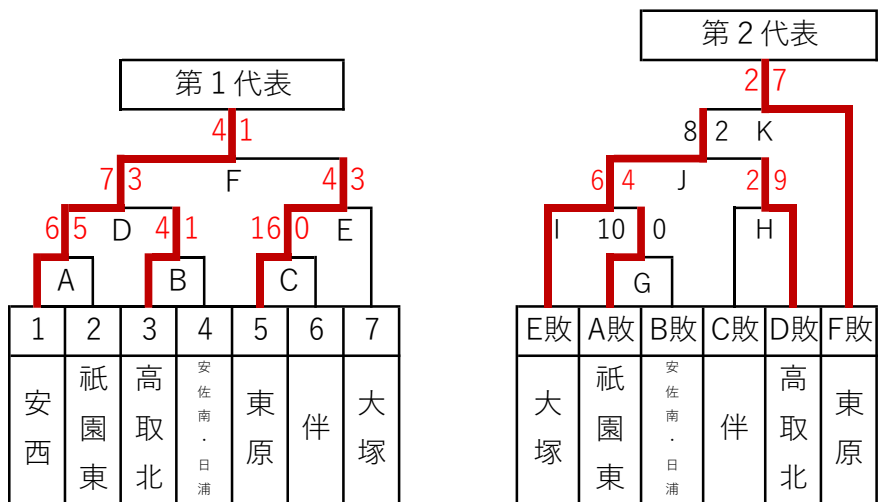

第1試合 9:00~10:30 第2試合 10:30~12:00
 第3試合 12:00~13:30

【南地区 Bブロック】

ア・リーグ

	1	2	3
1 安佐		×	○
2 長束	○		○
3 城山北	×	×	

イ・リーグ

	1	2	3
1 中広・崇徳		×	×
2 城南	○		×
3 祇園	○	○	

	第1試合	第2試合	第3試合	第4試合	会場
9月24日(日)	B	F			城山北中
9月30日(土)	A	E			中広中
10月1日(日)	C	D			長束中
10月7日(土)	G	H	I		中広中
10月8日(日)	予備日				長束中
10月9日(月)	予備日				城山北中
10月14日(土)	予備日				中広中

第1試合 9:00~10:30 第2試合 10:30~12:00
 第3試合 12:00~13:30

【北地区 Aブロック】

	第1試合	第2試合	第3試合	第4試合	会場
9月30日(土)	B	C	D	A	可部運動公園
10月1日(日)	E	F	H	I	可部運動公園
10月7日(土)					
10月8日(日)	J	K	G		寺迫公園
10月9日(月)	L	M			三入中
10月14日(土)	予備日				可部運動公園
10月15日(日)	予備日				亀崎中

第1試合 9:00~10:30 第2試合 10:30~12:00
 第3試合 12:00~13:30 第4試合 13:30~15:00

【北地区 Bブロック】

	第1試合	第2試合	第3試合	第4試合	会場
10月7日(土)	B	A	C		安西高
10月8日(日)	D	E	G		安西中
10月9日(月)	予備日				大塚中
10月14日(土)	H	I	F	J	東原中
10月15日(日)	K				祇園東中
10月21日(土)	予備日				安西高
10月22日(日)	予備日				祇園東中