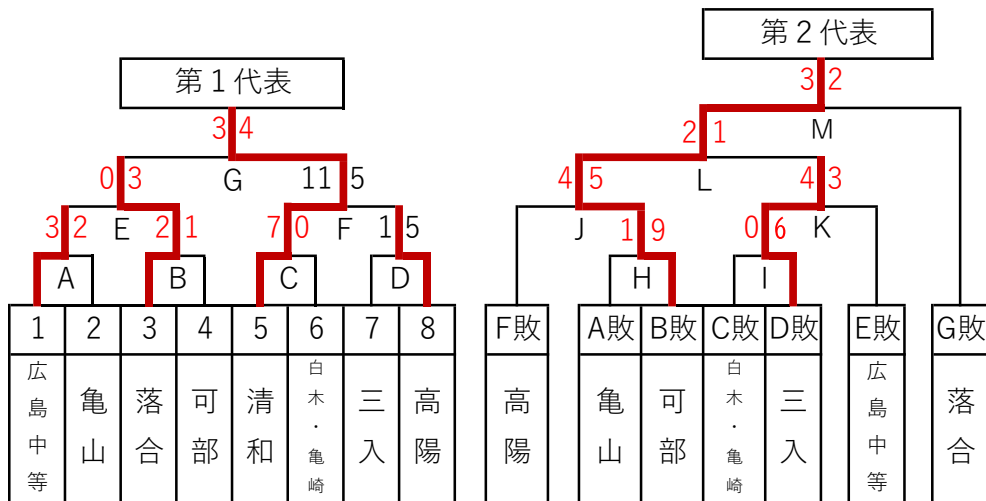

第1試合 9:00~10:30 第2試合 10:30~12:00
第3試合 12:00~13:30 第4試合 13:30~15:00

【南地区 Aブロック】

	第1試合	第2試合	第3試合	第4試合	会場
9月24日(日)	A	B	C		吉島中
9月30日(土)	D	E	F		東雲中
10月1日(日)	G	H	I		段原中
10月7日(土)	J	K			段原中
10月9日(月)	予備日				吉島中
10月15日(日)	予備日				吉島中

第1試合 9:00~10:30 第2試合 10:30~12:00
 第3試合 12:00~13:30

【南地区 Bブロック】

ア・リーグ

	1	2	3
1 安佐		×	○
2 長束	○		○
3 城山北	×	×	

イ・リーグ

	1	2	3
1 中広・崇徳		×	×
2 城南	○		×
3 祇園	○	○	

	第1試合	第2試合	第3試合	第4試合	会場
9月24日(日)	B	F			城山北中
9月30日(土)	A	E			中広中
10月1日(日)	C	D			長束中
10月7日(土)	G	H	I		中広中
10月8日(日)	予備日				長束中
10月9日(月)	予備日				城山北中
10月14日(土)	予備日				中広中

第1試合 9:00~10:30 第2試合 10:30~12:00
 第3試合 12:00~13:30

【北地区 Aブロック】

	第1試合	第2試合	第3試合	第4試合	会場
9月30日(土)	B	C	D	A	可部運動公園
10月1日(日)	E	F	H	I	可部運動公園
10月7日(土)					
10月8日(日)	J	K	G		寺迫公園
10月9日(月)	L	M			三入中
10月14日(土)	予備日				可部運動公園
10月15日(日)	予備日				亀崎中

第1試合 9:00~10:30 第2試合 10:30~12:00
 第3試合 12:00~13:30 第4試合 13:30~15:00

【北地区 Bブロック】

	第1試合	第2試合	第3試合	第4試合	会場
10月7日(土)	B	A	C		安西高
10月8日(日)	D	E	G		安西中
10月9日(月)	予備日				大塚中
10月14日(土)	H	I	F	J	東原中
10月15日(日)	K				祇園東中
10月21日(土)	予備日				安西高
10月22日(日)	予備日				祇園東中