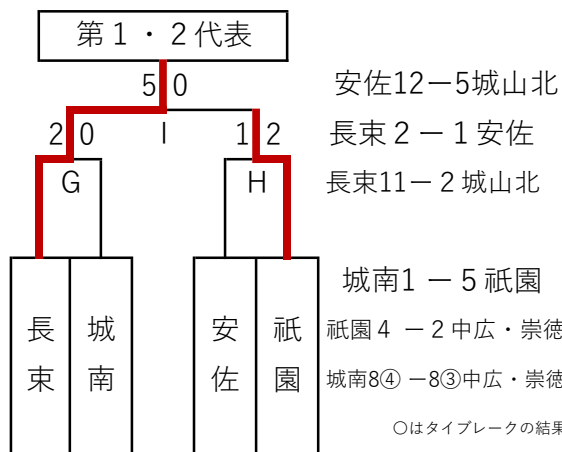

第1試合 9:00~10:30 第2試合 10:30~12:00
第3試合 12:00~13:30 第4試合 13:30~15:00

【南地区 Aブロック】

	第1試合	第2試合	第3試合	第4試合	会場
9月24日(日)	A	B	C		吉島中
9月30日(土)	D	E	F		東雲中
10月1日(日)	G	H	I		段原中
10月7日(土)	J	K			段原中
10月9日(月)	予備日				吉島中
10月15日(日)	予備日				吉島中

第1試合 9:00~10:30 第2試合 10:30~12:00
 第3試合 12:00~13:30

【南地区 Bブロック】

ア・リーグ

	1	2	3
1 安佐		×	○
2 長束	○		○
3 城山北	×	×	

イ・リーグ

	1	2	3
1 中広・崇徳		×	×
2 城南	○		×
3 祇園	○	○	

	第1試合	第2試合	第3試合	第4試合	会場
9月24日(日)	B	F			城山北中
9月30日(土)	A	E			中広中
10月1日(日)	C	D			長束中
10月7日(土)	G	H	I		中広中
10月8日(日)	予備日				長束中
10月9日(月)	予備日				城山北中
10月14日(土)	予備日				中広中

第1試合 9:00~10:30 第2試合 10:30~12:00
 第3試合 12:00~13:30

【北地区 Aブロック】

	第1試合	第2試合	第3試合	第4試合	会場
9月30日(土)	B	C	D	A	可部運動公園
10月1日(日)	E	F	H	I	可部運動公園
10月7日(土)					
10月8日(日)	J	K	G		寺迫公園
10月9日(月)	L	M			三入中
10月14日(土)	予備日				可部運動公園
10月15日(日)	予備日				亀崎中

第1試合 9:00~10:30 第2試合 10:30~12:00
 第3試合 12:00~13:30 第4試合 13:30~15:00

【北地区 Bブロック】

	第1試合	第2試合	第3試合	第4試合	会場
10月7日(土)	B	A	C		安西高
10月8日(日)	D	E	G		安西中
10月9日(月)	予備日				大塚中
10月14日(土)	H	I	F	J	東原中
10月15日(日)	K				祇園東中
10月21日(土)	予備日				安西高
10月22日(日)	予備日				祇園東中