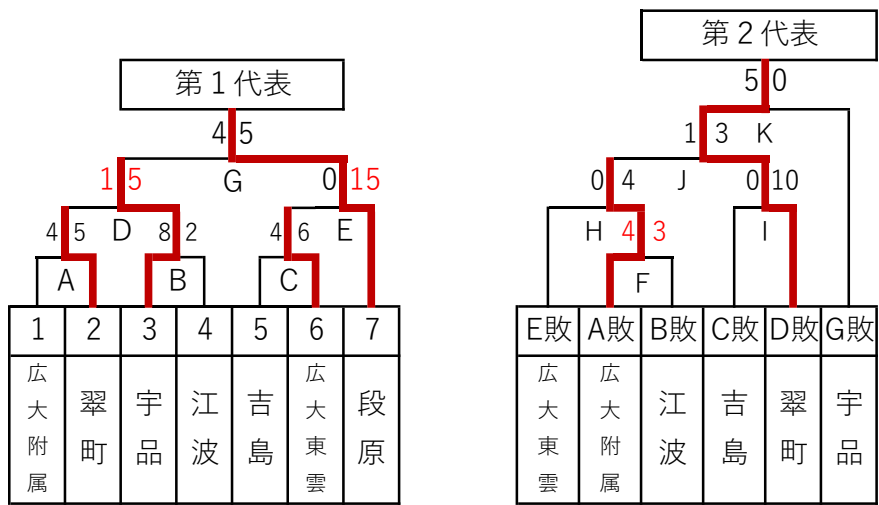

第1試合 9:00~10:30 第2試合 10:30~12:00
第3試合 12:00~13:30

【西地区 Bブロック】

	第1試合	第2試合	第3試合	第4試合	会場
9月24日(日)	A	B	C		観音中
10月7日(土)	E	D	G		庚午中
10月8日(日)	H	I	F	J	学院中
10月9日(月)	予備日				古田中
10月14日(土)	K				古田中
10月15日(日)	予備日				井口台中
10月21日(土)	予備日				観音中

第1試合 9:00~10:30 第2試合 10:30~12:00
第3試合 12:00~13:30 第4試合 13:30~15:00

【南地区 Aブロック】

	第1試合	第2試合	第3試合	第4試合	会場
9月24日(日)	A	B	C		吉島中
9月30日(土)	D	E	F		東雲中
10月1日(日)	G	H	I		段原中
10月7日(土)	J	K			段原中
10月9日(月)	予備日				吉島中
10月15日(日)	予備日				吉島中