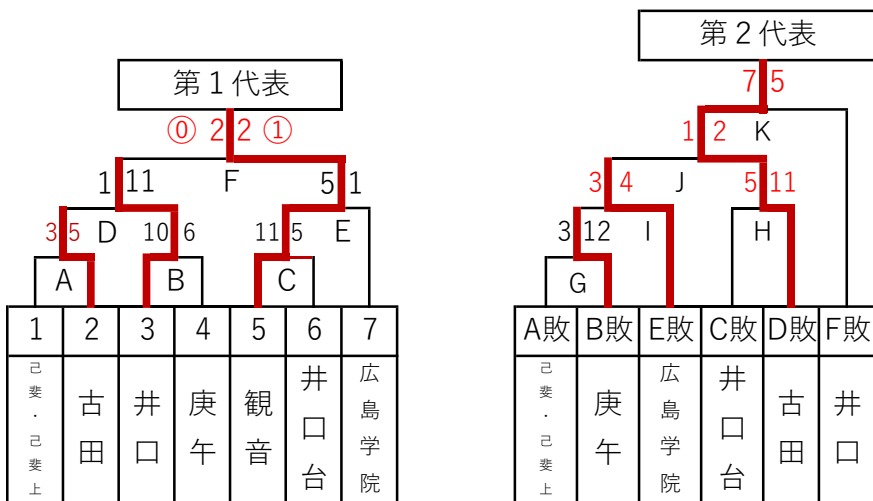

第1試合 9:00~10:30 第2試合 10:30~12:00
第3試合 12:00~13:30

【東地区 Bブロック】

	第1試合	第2試合	第3試合	第4試合	会場
10月7日(土)	C	A	B		早稲田中
10月8日(日)	D	E	G		城北中
10月9日(月)	予備日				二葉中
10月14日(土)	F	H	I		二葉中
10月15日(日)	J	K			早稲田中
10月21日(土)	予備日				早稲田中

第1試合 9:00~10:30 第2試合 10:45~12:15
第3試合 12:30~14:00

【西地区 Aブロック】

	第1試合	第2試合	第3試合	第4試合	会場
9月24日(日)	A	C	B		五日市観音中
10月1日(日)	D	G	E		五日市中
10月7日(土)	F	H	I		城山中
10月8日(日)	J	K			城山中
10月9日(月)	予備日				三和中
10月15日(日)	予備日				五日市南中
10月21日(土)	予備日				三和中
10月22日(日)	予備日				五日市中

第1試合 9:00~10:30 第2試合 10:30~12:00
第3試合 12:00~13:30

【西地区 Bブロック】

	第1試合	第2試合	第3試合	第4試合	会場
9月24日(日)	A	B	C		観音中
10月7日(土)	E	D	G		庚午中
10月8日(日)	H	I	F	J	学院中
10月9日(月)	予備日				古田中
10月14日(土)	K				古田中
10月15日(日)	予備日				井口台中
10月21日(土)	予備日				観音中