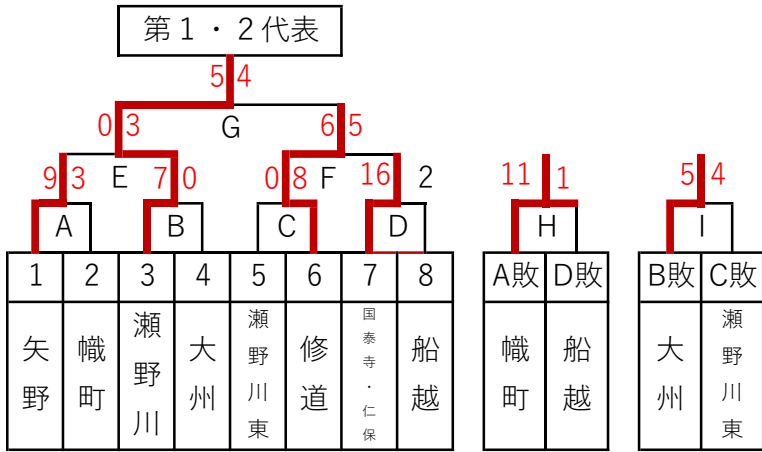

令和5年度広島市中学校新人大会 軟式野球の部 ブロック大会 組合せ

【東地区 Aブロック】

	第1試合	第2試合	第3試合	第4試合	会場
9月24日(日)	D	B			瀬野川中
9月30日(土)	A	C			瀬野川東中
10月1日(日)	F	E			瀬野川中
10月7日(土)	G	H	I		瀬野川東中
10月8日(日)	予備日				瀬野川中
10月14日(土)	予備日				瀬野川東中
10月15日(日)	予備日				瀬野川中

第1試合 9:00~10:30 第2試合 10:30~12:00
第3試合 12:00~13:30

【東地区 Bブロック】

	第1試合	第2試合	第3試合	第4試合	会場
10月7日(土)	C	A	B		早稲田中
10月8日(日)	D	E	G		城北中
10月9日(月)	予備日				二葉中
10月14日(土)	F	H	I		二葉中
10月15日(日)	J	K			早稲田中
10月21日(土)	予備日				早稲田中

第1試合 9:00~10:30 第2試合 10:30~12:00
 第3試合 12:00~13:30 第4試合 13:30~15:00