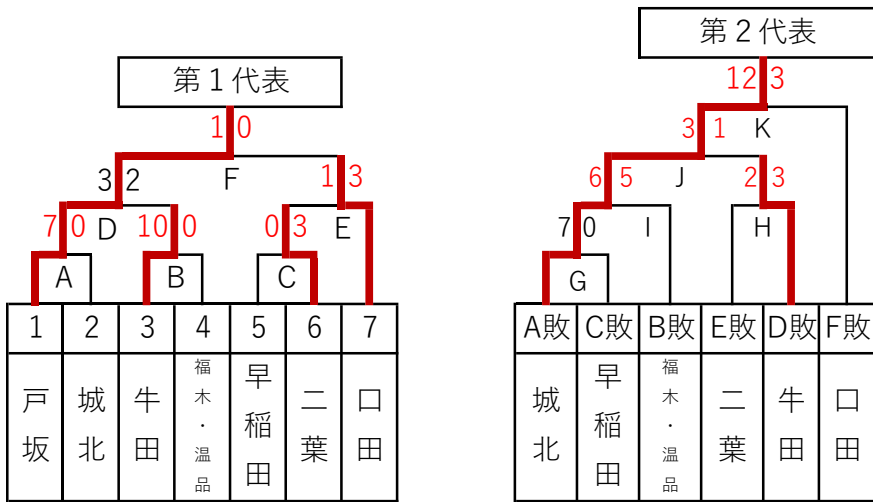

令和5年度広島市中学校新人大会 軟式野球の部 ブロック大会 組合せ

【東地区 Aブロック】

	第1試合	第2試合	第3試合	第4試合	会場
9月24日(日)	D	B			瀬野川中
9月30日(土)	A	C			瀬野川東中
10月1日(日)	F	E			瀬野川中
10月7日(土)	G	H	I		瀬野川東中
10月8日(日)	予備日				瀬野川中
10月14日(土)	予備日				瀬野川東中
10月15日(日)	予備日				瀬野川中

第1試合 9:00~10:30 第2試合 10:30~12:00
第3試合 12:00~13:30

【東地区 Bブロック】

	第1試合	第2試合	第3試合	第4試合	会場
10月7日(土)	C	A	B		早稲田中
10月8日(日)	D	E	G		城北中
10月9日(月)	予備日				二葉中
10月14日(土)	F	H	I		二葉中
10月15日(日)	J	K			早稲田中
10月21日(土)	予備日				早稲田中

第1試合 9:00~10:30 第2試合 10:30~12:00
 第3試合 12:00~13:30 第4試合 13:30~15:00