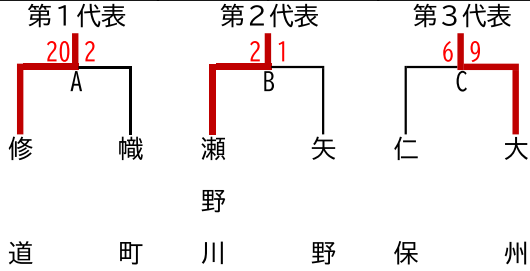

# 第70回 広島市中学校総合体育大会 軟式野球の部 ブロック大会 組合せ

○はタイブレークの結果

## 【東地区 Aブロック】

	開始時刻	試合順	試合会場
7月2日(土)	8:30	C, D	船越中
7月3日(日)	8:30	A, B	瀬野川中
7月9日(土)	8:30	F, E	未定
7月10日(日)	8:30	予備日	瀬野川中
7月16日(土)	8:30	予備日	瀬野川東中
7月17日(日)	8:30	予備日	瀬野川中
7月18日(月)	8:30	予備日	船越中

## 【東地区 Bブロック】

	開始時刻	試合順	試合会場
7月2日(土)	8:30	D, C	早稲田中
7月3日(日)	8:30	B, A	城北中
7月10日(日)	8:30	E, F	早稲田中
7月18日(月)	8:30	予備日	

【北地区 Bブロック】

	開始時刻	試合順	試合会場
7月2日(土)	8:30	C, B	東原中
7月3日(日)	8:30	予備日	祇園東中
7月9日(土)	8:30		雨天順延
7月10日(日)	8:30	A, D	安西中
7月17日(日)	8:30	E, F	東原中
7月18日(月)	8:30	予備日	東原中