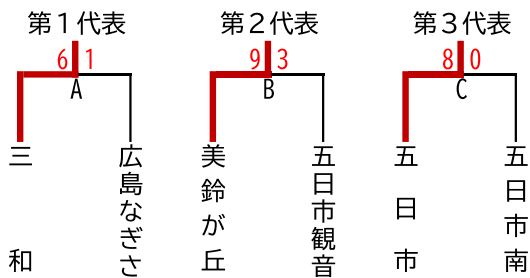

【西地区 Aブロック】

	開始時刻	試合順	試合会場
6月26日(日)	8:30	A, D	城山中
7月2日(土)	8:30	B, C	五日市中
7月3日(日)	8:30	E, F	五日市中
7月9日(土)	8:30	予備日	五日市観音中
7月10日(日)	8:30	予備日	城山中