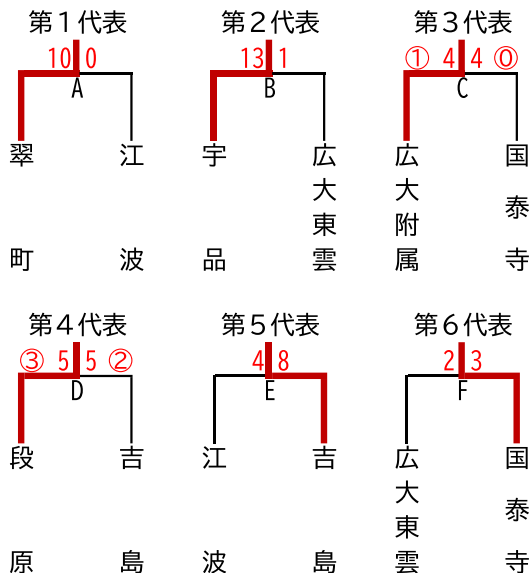

## 【東地区 Bブロック】

	開始時刻	試合順	試合会場
7月2日(土)	8:30	D, C	早稲田中
7月3日(日)	8:30	B, A	城北中
7月10日(日)	8:30	E, F	早稲田中
7月18日(月)	8:30	予備日	

## 【西地区 Aブロック】

	開始時刻	試合順	試合会場
6月26日(日)	8:30	A, D	城山中
7月2日(土)	8:30	B, C	五日市中
7月3日(日)	8:30	E, F	五日市中
7月9日(土)	8:30	予備日	五日市観音中
7月10日(日)	8:30	予備日	城山中

## 【西地区 Bブロック】

	開始時刻	試合順	試合会場
6月26日(日)	8:30	C, D	古田中
7月2日(土)	8:30	B, A	庚午中
7月3日(日)	8:30	予備日	井口台中
7月10日(日)	8:30	E, F	広島学院中
7月18日(月)	8:30	予備日	観音中

【南地区 Aブロック】

	開始時刻	試合順	試合会場
6月26日(日)	8:30	D, C	吉島中
7月2日(土)	8:30	B, A	東雲中
7月3日(日)	8:30	E, F	段原中
7月10日(日)	8:30	予備日	東雲中

【南地区 Bブロック】

	開始時刻	試合順	試合会場
6月25日(土)	8:30	C, A	中広中
6月26日(日)	8:30	B, D	中広中
7月2日(土)	8:30	E, F	長束中
7月3日(日)	8:30	G	城山北中
7月9日(土)	8:30	予備日	長束中
7月10日(日)	8:30	予備日	城山北中

【北地区 Aブロック】

	開始時刻	試合順	試合会場
6月25日(土)	9:00		雨天順延
7月2日(土)	9:00	D, A	寺迫公園
7月3日(日)	9:00	C, B	寺迫公園
7月9日(土)	9:00	E, F	可部運動公園
7月10日(日)	8:30	G, H	三入中
7月18日(月)	8:30	予備日	三入中