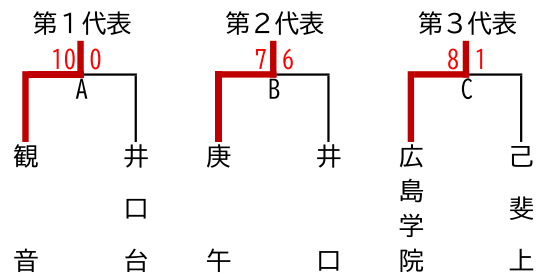

## 【東地区 Aブロック】

	開始時刻	試合順	試合会場
7月2日(土)	8:30	C, D	船越中
7月3日(日)	8:30	A, B	瀬野川中
7月9日(土)	8:30	F, E	未定
7月10日(日)	8:30	予備日	瀬野川中
7月16日(土)	8:30	予備日	瀬野川東中
7月17日(日)	8:30	予備日	瀬野川中
7月18日(月)	8:30	予備日	船越中

## 【東地区 Bブロック】

	開始時刻	試合順	試合会場
7月2日(土)	8:30	D, C	早稲田中
7月3日(日)	8:30	B, A	城北中
7月10日(日)	8:30	E, F	早稲田中
7月18日(月)	8:30	予備日	

## 【西地区 Aブロック】

	開始時刻	試合順	試合会場
6月26日(日)	8:30	A, D	城山中
7月2日(土)	8:30	B, C	五日市中
7月3日(日)	8:30	E, F	五日市中
7月9日(土)	8:30	予備日	五日市観音中
7月10日(日)	8:30	予備日	城山中

## 【西地区 Bブロック】

	開始時刻	試合順	試合会場
6月26日(日)	8:30	C, D	古田中
7月2日(土)	8:30	B, A	庚午中
7月3日(日)	8:30	予備日	井口台中
7月10日(日)	8:30	E, F	広島学院中
7月18日(月)	8:30	予備日	観音中

【南地区 Aブロック】

	開始時刻	試合順	試合会場
6月26日(日)	8:30	D, C	吉島中
7月2日(土)	8:30	B, A	東雲中
7月3日(日)	8:30	E, F	段原中
7月10日(日)	8:30	予備日	東雲中