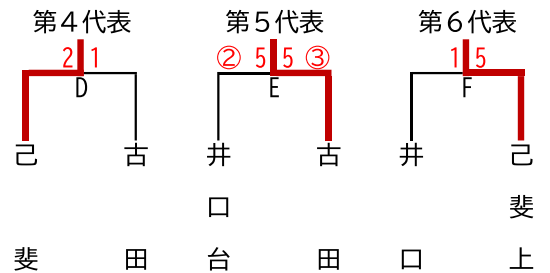

## 【東地区 Aブロック】

	開始時刻	試合順	試合会場
7月2日(土)	8:30	C, D	船越中
7月3日(日)	8:30	A, B	瀬野川中
7月9日(土)	8:30	F, E	未定
7月10日(日)	8:30	予備日	瀬野川中
7月16日(土)	8:30	予備日	瀬野川東中
7月17日(日)	8:30	予備日	瀬野川中
7月18日(月)	8:30	予備日	船越中

## 【東地区 Bブロック】

	開始時刻	試合順	試合会場
7月2日(土)	8:30	D, C	早稲田中
7月3日(日)	8:30	B, A	城北中
7月10日(日)	8:30	E, F	早稲田中
7月18日(月)	8:30	予備日	

## 【西地区 Aブロック】

	開始時刻	試合順	試合会場
6月26日(日)	8:30	A, D	城山中
7月2日(土)	8:30	B, C	五日市中
7月3日(日)	8:30	E, F	五日市中
7月9日(土)	8:30	予備日	五日市観音中
7月10日(日)	8:30	予備日	城山中

## 【西地区 Bブロック】

	開始時刻	試合順	試合会場
6月26日(日)	8:30	C, D	古田中
7月2日(土)	8:30	B, A	庚午中
7月3日(日)	8:30	予備日	井口台中
7月10日(日)	8:30	E, F	広島学院中
7月18日(月)	8:30	予備日	観音中

【南地区 Aブロック】

	開始時刻	試合順	試合会場
6月26日(日)	8:30	D, C	吉島中
7月2日(土)	8:30	B, A	東雲中
7月3日(日)	8:30	E, F	段原中
7月10日(日)	8:30	予備日	東雲中