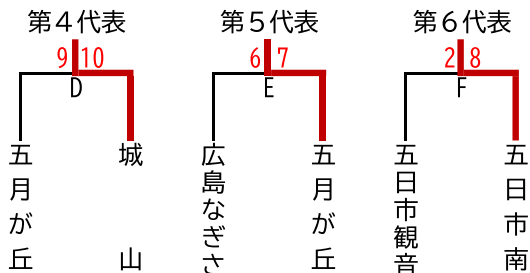

【西地区 Aブロック】

	開始時刻	試合順	試合会場
6月26日(日)	8:30	A, D	城山中
7月2日(土)	8:30	B, C	五日市中
7月3日(日)	8:30	E, F	五日市中
7月9日(土)	8:30	予備日	五日市観音中
7月10日(日)	8:30	予備日	城山中