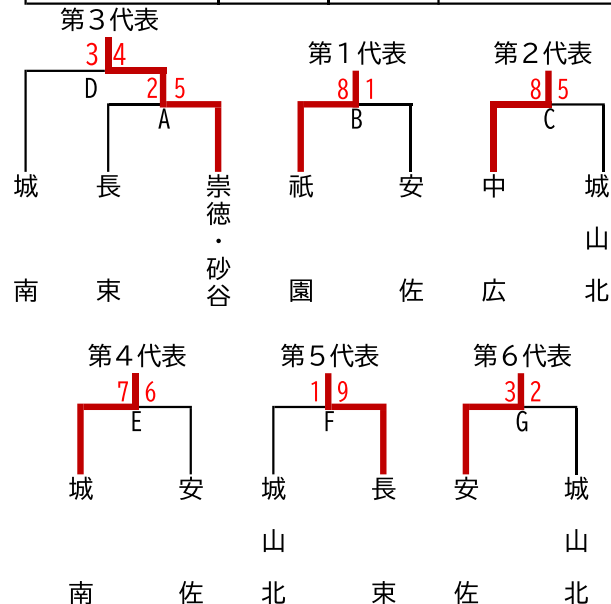

## 【東地区 Bブロック】

	開始時刻	試合順	試合会場
7月2日(土)	8:30	D, C	早稲田中
7月3日(日)	8:30	B, A	城北中
7月10日(日)	8:30	E, F	早稲田中
7月18日(月)	8:30	予備日	

## 【西地区 Bブロック】

	開始時刻	試合順	試合会場
6月26日(日)	8:30	C, D	古田中
7月2日(土)	8:30	B, A	庚午中
7月3日(日)	8:30	予備日	井口台中
7月10日(日)	8:30	E, F	広島学院中
7月18日(月)	8:30	予備日	観音中

【南地区 Aブロック】

	開始時刻	試合順	試合会場
6月26日(日)	8:30	D, C	吉島中
7月2日(土)	8:30	B, A	東雲中
7月3日(日)	8:30	E, F	段原中
7月10日(日)	8:30	予備日	東雲中

【南地区 Bブロック】

	開始時刻	試合順	試合会場
6月25日(土)	8:30	C, A	中広中
6月26日(日)	8:30	B, D	中広中
7月2日(土)	8:30	E, F	長束中
7月3日(日)	8:30	G	城山北中
7月9日(土)	8:30	予備日	長束中
7月10日(日)	8:30	予備日	城山北中

【北地区 Aブロック】

	開始時刻	試合順	試合会場
6月25日(土)	9:00		雨天順延
7月2日(土)	9:00	D, A	寺迫公園
7月3日(日)	9:00	C, B	寺迫公園
7月9日(土)	9:00	E, F	可部運動公園
7月10日(日)	8:30	G, H	三入中
7月18日(月)	8:30	予備日	三入中

【北地区 Bブロック】

	開始時刻	試合順	試合会場
7月2日(土)	8:30	C, B	東原中
7月3日(日)	8:30	予備日	祇園東中
7月9日(土)	8:30		雨天順延
7月10日(日)	8:30	A, D	安西中
7月17日(日)	8:30	E, F	東原中
7月18日(月)	8:30	予備日	東原中