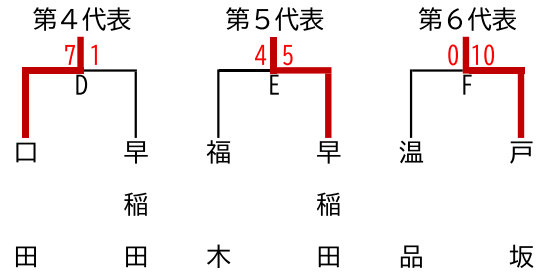

# 第70回 広島市中学校総合体育大会 軟式野球の部 ブロック大会 組合せ

○はタイブレークの結果

## 【東地区 Aブロック】

	開始時刻	試合順	試合会場
7月2日(土)	8:30	C, D	船越中
7月3日(日)	8:30	A, B	瀬野川中
7月9日(土)	8:30	F, E	未定
7月10日(日)	8:30	予備日	瀬野川中
7月16日(土)	8:30	予備日	瀬野川東中
7月17日(日)	8:30	予備日	瀬野川中
7月18日(月)	8:30	予備日	船越中

## 【東地区 Bブロック】

	開始時刻	試合順	試合会場
7月2日(土)	8:30	D, C	早稲田中
7月3日(日)	8:30	B, A	城北中
7月10日(日)	8:30	E, F	早稲田中
7月18日(月)	8:30	予備日	

【北地区 Bブロック】

	開始時刻	試合順	試合会場
7月2日(土)	8:30	C, B	東原中
7月3日(日)	8:30	予備日	祇園東中
7月9日(土)	8:30		雨天順延
7月10日(日)	8:30	A, D	安西中
7月17日(日)	8:30	E, F	東原中
7月18日(月)	8:30	予備日	東原中