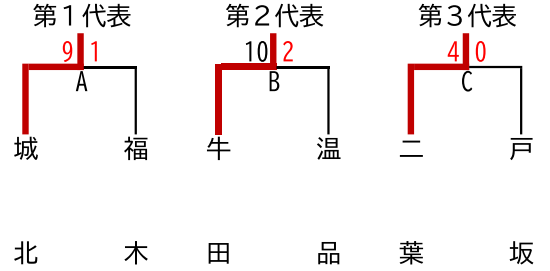

# 第70回 広島市中学校総合体育大会 軟式野球の部 ブロック大会 組合せ

○はタイブレークの結果

## 【東地区 Aブロック】

	開始時刻	試合順	試合会場
7月2日(土)	8:30	C, D	船越中
7月3日(日)	8:30	A, B	瀬野川中
7月9日(土)	8:30	F, E	未定
7月10日(日)	8:30	予備日	瀬野川中
7月16日(土)	8:30	予備日	瀬野川東中
7月17日(日)	8:30	予備日	瀬野川中
7月18日(月)	8:30	予備日	船越中

## 【東地区 Bブロック】

	開始時刻	試合順	試合会場
7月2日(土)	8:30	D, C	早稲田中
7月3日(日)	8:30	B, A	城北中
7月10日(日)	8:30	E, F	早稲田中
7月18日(月)	8:30	予備日	

【北地区 Bブロック】

	開始時刻	試合順	試合会場
7月2日(土)	8:30	C, B	東原中
7月3日(日)	8:30	予備日	祇園東中
7月9日(土)	8:30		雨天順延
7月10日(日)	8:30	A, D	安西中
7月17日(日)	8:30	E, F	東原中
7月18日(月)	8:30	予備日	東原中