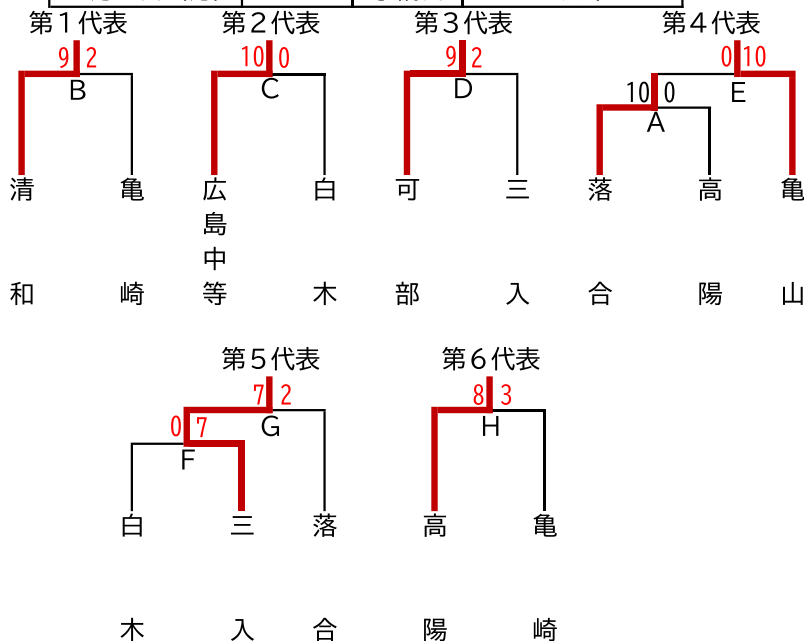

## 【東地区 Bブロック】

	開始時刻	試合順	試合会場
7月2日(土)	8:30	D, C	早稲田中
7月3日(日)	8:30	B, A	城北中
7月10日(日)	8:30	E, F	早稲田中
7月18日(月)	8:30	予備日	

## 【西地区 Bブロック】

	開始時刻	試合順	試合会場
6月26日(日)	8:30	C, D	古田中
7月2日(土)	8:30	B, A	庚午中
7月3日(日)	8:30	予備日	井口台中
7月10日(日)	8:30	E, F	広島学院中
7月18日(月)	8:30	予備日	観音中

【南地区 Aブロック】

	開始時刻	試合順	試合会場
6月26日(日)	8:30	D, C	吉島中
7月2日(土)	8:30	B, A	東雲中
7月3日(日)	8:30	E, F	段原中
7月10日(日)	8:30	予備日	東雲中

【南地区 Bブロック】

	開始時刻	試合順	試合会場
6月25日(土)	8:30	C, A	中広中
6月26日(日)	8:30	B, D	中広中
7月2日(土)	8:30	E, F	長束中
7月3日(日)	8:30	G	城山北中
7月9日(土)	8:30	予備日	長束中
7月10日(日)	8:30	予備日	城山北中

【北地区 Aブロック】

	開始時刻	試合順	試合会場
6月25日(土)	9:00		雨天順延
7月2日(土)	9:00	D, A	寺迫公園
7月3日(日)	9:00	C, B	寺迫公園
7月9日(土)	9:00	E, F	可部運動公園
7月10日(日)	8:30	G, H	三入中
7月18日(月)	8:30	予備日	三入中

【北地区 Bブロック】

	開始時刻	試合順	試合会場
7月2日(土)	8:30	C, B	東原中
7月3日(日)	8:30	予備日	祇園東中
7月9日(土)	8:30		雨天順延
7月10日(日)	8:30	A, D	安西中
7月17日(日)	8:30	E, F	東原中
7月18日(月)	8:30	予備日	東原中