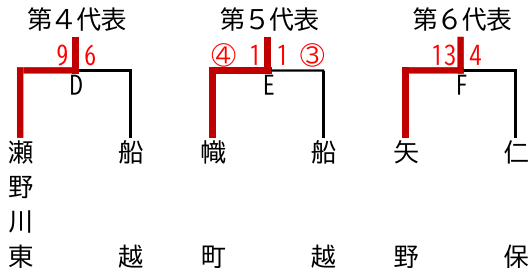

# 第70回 広島市中学校総合体育大会 軟式野球の部 ブロック大会 組合せ

○はタイブレークの結果

## 【東地区 Aブロック】

	開始時刻	試合順	試合会場
7月2日(土)	8:30	C, D	船越中
7月3日(日)	8:30	A, B	瀬野川中
7月9日(土)	8:30	F, E	未定
7月10日(日)	8:30	予備日	瀬野川中
7月16日(土)	8:30	予備日	瀬野川東中
7月17日(日)	8:30	予備日	瀬野川中
7月18日(月)	8:30	予備日	船越中

## 【東地区 Bブロック】

	開始時刻	試合順	試合会場
7月2日(土)	8:30	D, C	早稲田中
7月3日(日)	8:30	B, A	城北中
7月10日(日)	8:30	E, F	早稲田中
7月18日(月)	8:30	予備日	

【北地区 Bブロック】

	開始時刻	試合順	試合会場
7月2日(土)	8:30	C, B	東原中
7月3日(日)	8:30	予備日	祇園東中
7月9日(土)	8:30		雨天順延
7月10日(日)	8:30	A, D	安西中
7月17日(日)	8:30	E, F	東原中
7月18日(月)	8:30	予備日	東原中