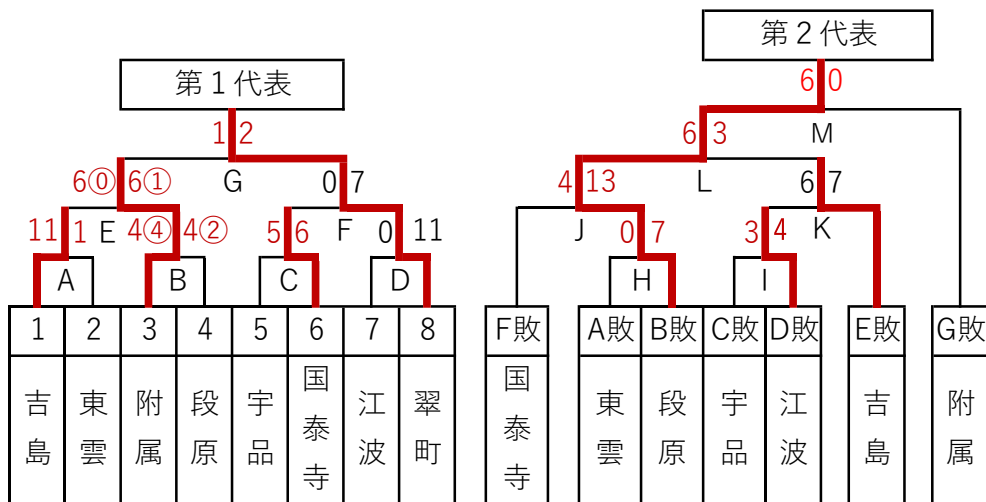

第1試合 9:00~10:30 第2試合 10:30~12:00
第3試合 12:00~13:30 第4試合 13:30~15:00

【東地区 Bブロック】

	第1試合	第2試合	第3試合	第4試合	会場
10月1日(土)	A	C			二葉中
10月10日(月)	D	B			城北中
10月15日(土)	H	E	F	I	早稲田中
10月16日(日)	G	J	K		早稲田中
10月22日(土)	予備日				調整中
10月23日(日)	予備日				調整中

第1試合 9:00~10:30 第2試合 10:30~12:00
第3試合 12:00~13:30

【西地区 Bブロック】

	第1試合	第2試合	第3試合	第4試合	会場
9月24日(土)	A	B	C		観音中
10月8日(土)	E	D	G		井口台中
10月9日(日)	H	I	F	J	学院中
10月15日(土)	K				古田中
10月16日(日)	予備日				庚午中
10月22日(土)	予備日				
10月23日(日)	予備日				

第1試合 9:00~10:30 第2試合 10:30~12:00
第3試合 12:00~13:30 第4試合 13:30~15:00

【南地区 Aブロック】

	第1試合	第2試合	第3試合	第4試合	会場
9月24日(土)	A	B	C	D	段原中
9月25日(日)	E	F	H	I	吉島中
10月1日(土)	G	J	K		東雲中
10月2日(日)	L	M			段原中
10月9日(日)	予備日				東雲中
10月16日(日)	予備日				吉島中

第1試合 9:00~10:30 第2試合 10:30~12:00
第3試合 12:00~13:30 第4試合 13:30~15:00

【南地区 Bブロック】

ア・リーグ	1	2	3
1 長束		0-7	3-1
2 城南	1-3		0-12
3 祇園	7-0	12-0	

イ・リーグ	1	2	3
1 安佐		2-10	2-9
2 中広	10-2		10-0
3 城山北	9-2	0-10	

	第1試合	第2試合	第3試合	第4試合	会場
10月1日(土)	D	B			中広中
10月2日(日)	E	A			城山北中
10月8日(土)	F	C			中広中
10月9日(日)	G	H	I		長束中
10月10日(月)	予備日				城山北中
10月15日(土)	予備日				城山北中
10月16日(日)	予備日				長束中