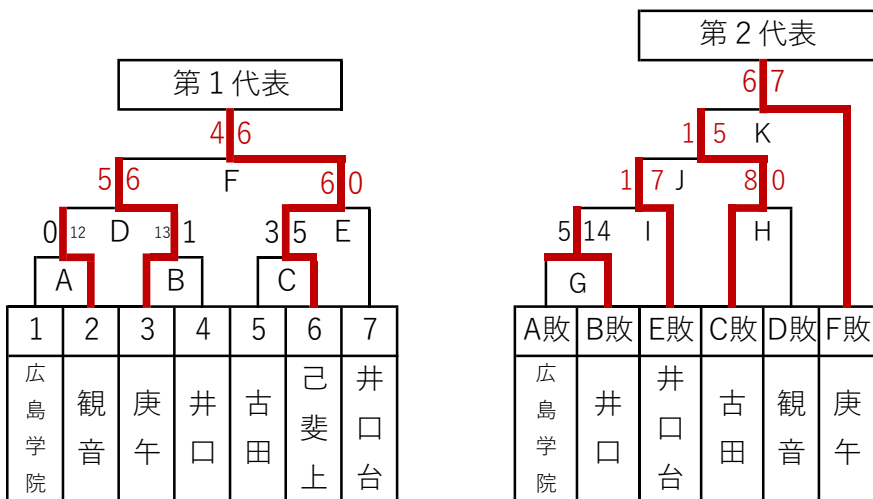

令和4年度広島市中学校新人大会 軟式野球の部
ブロック大会 組合せ

○はタイブレークの結果

【東地区 Aブロック】

	第1試合	第2試合	第3試合	第4試合	会場
9月24日(土)	C	D			瀬野川東中
9月25日(日)	予備日				瀬野川中
10月2日(日)	A	B			瀬野川中
10月8日(土)	E	F			瀬野川東中
10月9日(日)	G	H	I		瀬野川中
10月15日(土)	予備日				瀬野川東中
10月16日(日)	予備日				瀬野川中

第1試合 9:00~10:30 第2試合 10:30~12:00
第3試合 12:00~13:30 第4試合 13:30~15:00

【東地区 Bブロック】

	第1試合	第2試合	第3試合	第4試合	会場
10月1日(土)	A	C			二葉中
10月10日(月)	D	B			城北中
10月15日(土)	H	E	F	I	早稲田中
10月16日(日)	G	J	K		早稲田中
10月22日(土)	予備日				調整中
10月23日(日)	予備日				調整中

L・Mの日程は調整中

第1試合 9:00~10:30 第2試合 10:45~12:15
第3試合 12:30~14:00 第4試合 14:15~15:45

【西地区 Aブロック】

	第1試合	第2試合	第3試合	第4試合	会場
9月24日(土)	A	B			三和中
9月25日(日)	C	D			五日市南中
10月9日(日)	E	F	G		城山中
10月10日(月)	予備日				城山中
10月16日(日)	予備日				五日市観音中

第1試合 9:00~10:30 第2試合 10:30~12:00
第3試合 12:00~13:30

【西地区 Bブロック】

	第1試合	第2試合	第3試合	第4試合	会場
9月24日(土)	A	B	C		観音中
10月8日(土)	E	D	G		井口台中
10月9日(日)	H	I	F	J	学院中
10月15日(土)	K				古田中
10月16日(日)	予備日				庚午中
10月22日(土)	予備日				
10月23日(日)	予備日				