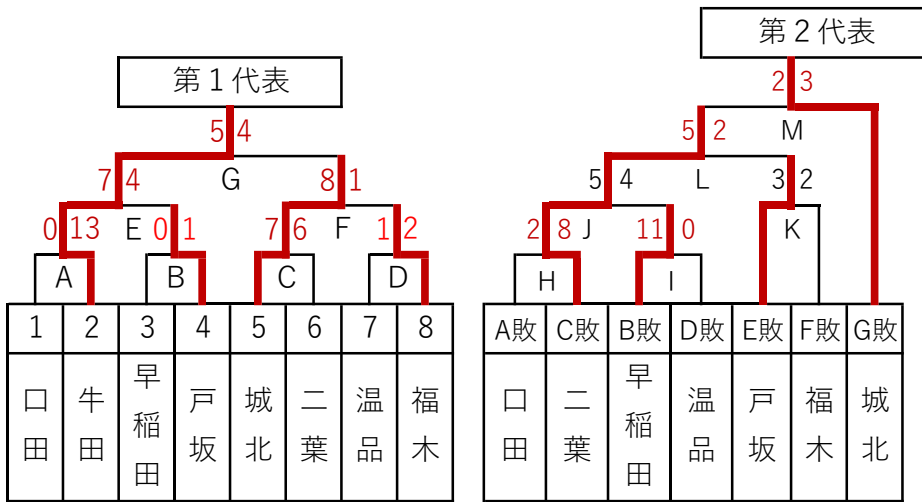

令和4年度広島市中学校新人大会 軟式野球の部
ブロック大会 組合せ

○はタイブレークの結果

【東地区 Aブロック】

	第1試合	第2試合	第3試合	第4試合	会場
9月24日(土)	C	D			瀬野川東中
9月25日(日)	予備日				瀬野川中
10月2日(日)	A	B			瀬野川中
10月8日(土)	E	F			瀬野川東中
10月9日(日)	G	H	I		瀬野川中
10月15日(土)	予備日				瀬野川東中
10月16日(日)	予備日				瀬野川中

第1試合 9:00~10:30 第2試合 10:30~12:00
第3試合 12:00~13:30 第4試合 13:30~15:00

【東地区 Bブロック】

	第1試合	第2試合	第3試合	第4試合	会場
10月1日(土)	A	C			二葉中
10月10日(月)	D	B			城北中
10月15日(土)	H	E	F	I	早稲田中
10月16日(日)	G	J	K		早稲田中
10月22日(土)	予備日				調整中
10月23日(日)	予備日				調整中

第1試合 8:30~10:00 第2試合 10:00~11:30
第3試合 11:30~13:00 第4試合 13:00~14:30