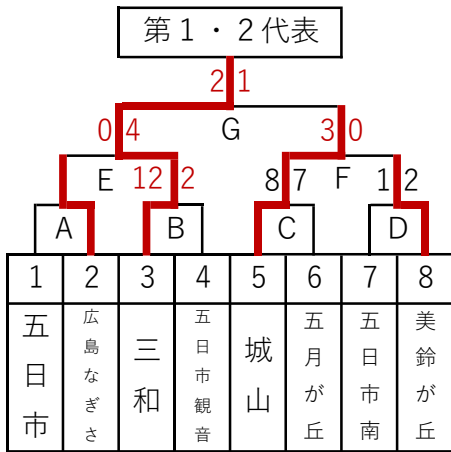

第1試合	第2試合	第3試合	第4試合	会場
9月24日(土)	A	B			三和中
9月25日(日)	C	D			五日市南中
10月9日(日)	E	F	G		城山中
10月10日(月)	予備日				城山中
10月16日(日)	予備日				五日市観音中

第1試合 9:00~10:30 第2試合 10:30~12:00
第3試合 12:00~13:30