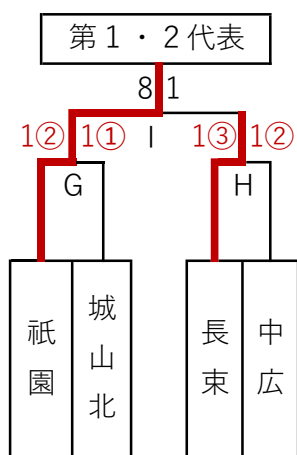

令和4年度広島市中学校新人大会 軟式野球の部
ブロック大会 組合せ

○はタイブレークの結果

【東地区 Aブロック】

	第1試合	第2試合	第3試合	第4試合	会場
9月24日(土)	C	D			瀬野川東中
9月25日(日)	予備日				瀬野川中
10月2日(日)	A	B			瀬野川中
10月8日(土)	E	F			瀬野川東中
10月9日(日)	G	H	I		瀬野川中
10月15日(土)	予備日				瀬野川東中
10月16日(日)	予備日				瀬野川中

第1試合 9:00~10:30 第2試合 10:30~12:00
第3試合 12:00~13:30

【西地区 Bブロック】

	第1試合	第2試合	第3試合	第4試合	会場
9月24日(土)	A	B	C		観音中
10月8日(土)	E	D	G		井口台中
10月9日(日)	H	I	F	J	学院中
10月15日(土)	K				古田中
10月16日(日)	予備日				庚午中
10月22日(土)	予備日				
10月23日(日)	予備日				

第1試合 9:00~10:30 第2試合 10:30~12:00
第3試合 12:00~13:30 第4試合 13:30~15:00

【南地区 Aブロック】

	第1試合	第2試合	第3試合	第4試合	会場
9月24日(土)	A	B	C	D	段原中
9月25日(日)	E	F	H	I	吉島中
10月1日(土)	G	J	K		東雲中
10月2日(日)	L	M			段原中
10月9日(日)	予備日				東雲中
10月16日(日)	予備日				吉島中

第1試合 9:00~10:30 第2試合 10:30~12:00
第3試合 12:00~13:30 第4試合 13:30~15:00

【南地区 Bブロック】

ア・リーグ	1	2	3
1 長束		0-7	3-1
2 城南	1-3		0-12
3 祇園	7-0	12-0	

イ・リーグ	1	2	3
1 安佐		2-10	2-9
2 中広	10-2		10-0
3 城山北	9-2	0-10	

	第1試合	第2試合	第3試合	第4試合	会場
10月1日(土)	D	B			中広中
10月2日(日)	E	A			城山北中
10月8日(土)	F	C			中広中
10月9日(日)	G	H	I		長束中
10月10日(月)	予備日				城山北中
10月15日(土)	予備日				城山北中
10月16日(日)	予備日				長束中