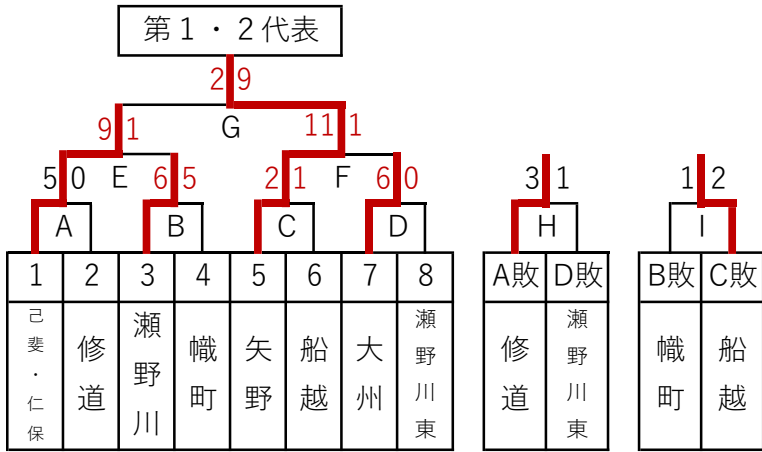

令和4年度広島市中学校新人大会 軟式野球の部
ブロック大会 組合せ

○はタイブレークの結果

【東地区 Aブロック】

	第1試合	第2試合	第3試合	第4試合	会場
9月24日(土)	C	D			瀬野川東中
9月25日(日)	予備日				瀬野川中
10月2日(日)	A	B			瀬野川中
10月8日(土)	E	F			瀬野川東中
10月9日(日)	G	H	I		瀬野川中
10月15日(土)	予備日				瀬野川東中
10月16日(日)	予備日				瀬野川中

第1試合 9:00~10:30 第2試合 10:30~12:00
第3試合 12:00~13:30 第4試合 13:30~15:00

【東地区 Bブロック】

	第1試合	第2試合	第3試合	第4試合	会場
10月1日(土)	A	C			二葉中
10月10日(月)	D	B			城北中
10月15日(土)	H	E	F	I	早稲田中
10月16日(日)	G	J	K		早稲田中
10月22日(土)	予備日				調整中
10月23日(日)	予備日				調整中

第1試合 8:30~10:00 第2試合 10:00~11:30
第3試合 11:30~13:00 第4試合 13:00~14:30