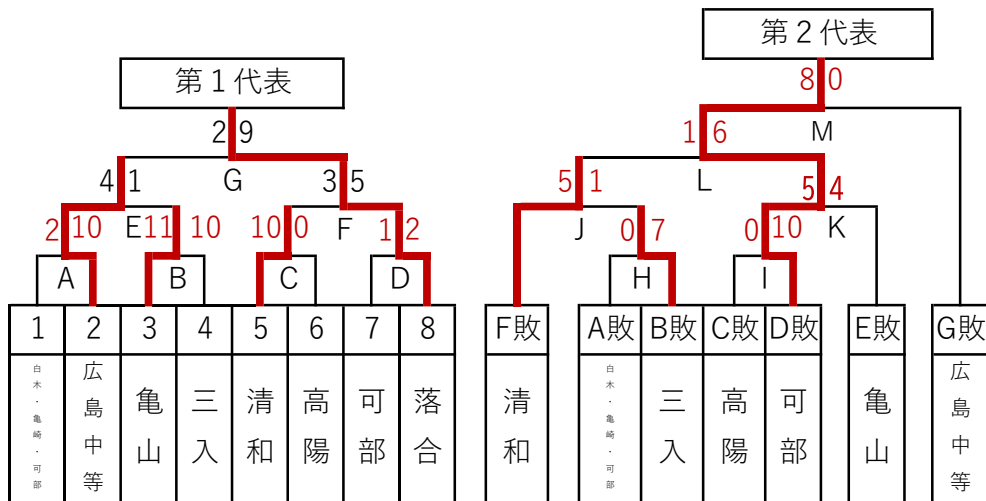

第1試合 9:00~10:30 第2試合 10:30~12:00
第3試合 12:00~13:30 第4試合 13:30~15:00

【南地区 Aブロック】

	第1試合	第2試合	第3試合	第4試合	会場
9月24日(土)	A	B	C	D	段原中
9月25日(日)	E	F	H	I	吉島中
10月1日(土)	G	J	K		東雲中
10月2日(日)	L	M			段原中
10月9日(日)	予備日				東雲中
10月16日(日)	予備日				吉島中

第1試合 9:00~10:30 第2試合 10:30~12:00
第3試合 12:00~13:30 第4試合 13:30~15:00

【南地区 Bブロック】

ア・リーグ	1	2	3
1 長束		0-7	3-1
2 城南	1-3		0-12
3 祇園	7-0	12-0	

イ・リーグ	1	2	3
1 安佐		2-10	2-9
2 中広	10-2		10-0
3 城山北	9-2	0-10	

	第1試合	第2試合	第3試合	第4試合	会場
10月1日(土)	D	B			中広中
10月2日(日)	E	A			城山北中
10月8日(土)	F	C			中広中
10月9日(日)	G	H	I		長束中
10月10日(月)	予備日				城山北中
10月15日(土)	予備日				城山北中
10月16日(日)	予備日				長束中

第1試合 9:00~10:30 第2試合 10:30~12:00
第3試合 12:00~13:30 第4試合 13:30~15:00

【北地区 Aブロック】

※白木・亀崎・可部 連合チームはオープン参加

	第1試合	第2試合	第3試合	第4試合	会場
10月8日(土)	A	B	D		寺迫公園
10月9日(日)	C	E	H		寺迫公園
10月10日(月)	予備日				落合中
10月15日(土)	I	F			可部運動公園
10月16日(日)	J	K	G		可部運動公園
10月22日(土)	L	M			寺迫公園
10月23日(日)	予備日				寺迫公園