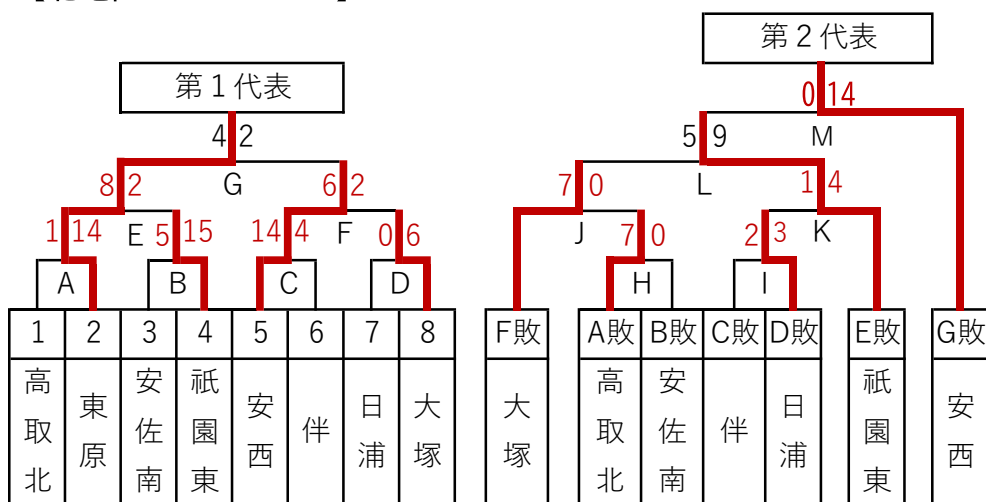

令和4年度広島市中学校新人大会 軟式野球の部
ブロック大会 組合せ

○はタイブレークの結果

【東地区 Aブロック】

	第1試合	第2試合	第3試合	第4試合	会場
9月24日(土)	C	D			瀬野川東中
9月25日(日)	予備日				瀬野川中
10月2日(日)	A	B			瀬野川中
10月8日(土)	E	F			瀬野川東中
10月9日(日)	G	H	I		瀬野川中
10月15日(土)	予備日				瀬野川東中
10月16日(日)	予備日				瀬野川中

第1試合 9:00~10:30 第2試合 10:30~12:00
第3試合 12:00~13:30 第4試合 13:30~15:00

【南地区 Bブロック】

ア・リーグ	1	2	3
1 長束		0-7	3-1
2 城南	1-3		0-12
3 祇園	7-0	12-0	

イ・リーグ	1	2	3
1 安佐		2-10	2-9
2 中広	10-2		10-0
3 城山北	9-2	0-10	

	第1試合	第2試合	第3試合	第4試合	会場
10月1日(土)	D	B			中広中
10月2日(日)	E	A			城山北中
10月8日(土)	F	C			中広中
10月9日(日)	G	H	I		長束中
10月10日(月)	予備日				城山北中
10月15日(土)	予備日				城山北中
10月16日(日)	予備日				長束中

第1試合 9:00~10:30 第2試合 10:30~12:00
第3試合 12:00~13:30 第4試合 13:30~15:00

【北地区 Aブロック】

※白木・亀崎・可部 連合チームはオープン参加

	第1試合	第2試合	第3試合	第4試合	会場
10月8日(土)	A	B	D		寺迫公園
10月9日(日)	C	E	H		寺迫公園
10月10日(月)	予備日				落合中
10月15日(土)	I	F			可部運動公園
10月16日(日)	J	K	G		可部運動公園
10月22日(土)	L	M			寺迫公園
10月23日(日)	予備日				寺迫公園

第1試合 9:00~10:30 第2試合 10:30~12:00
第3試合 12:00~13:30

【北地区 Bブロック】

	第1試合	第2試合	第3試合	第4試合	会場
10月8日(土)	B	A	C	D	祇園東中
10月9日(日)	E	F	H	I	安西中
10月10日(月)	予備日				安西中
10月15日(土)	J	K			東原中
10月16日(日)	G	L	M		東原中
10月22日(土)	予備日				東原中
10月23日(日)	予備日				祇園東中