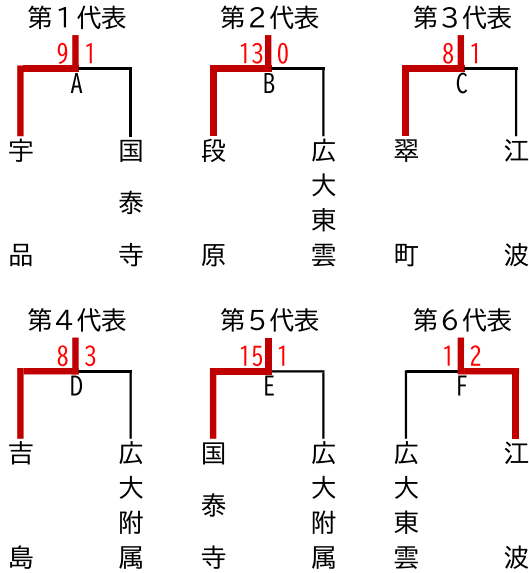

### 【東地区 Bブロック】

|          | 開始時刻 | 試合順  | 試合会場 |
|----------|------|------|------|
| 7月3日(土)  | 8:30 | A, D | 二葉中  |
| 7月4日(日)  | 8:30 | C, B | 城北中  |
| 7月10日(土) | 8:30 | E, F | 早稲田中 |
| 7月11日(日) | 8:30 | 予備日  | 早稲田中 |

### 【西地区 Aブロック】

|          | 開始時刻 | 試合順  | 試合会場  |
|----------|------|------|-------|
| 6月26日(土) | 8:30 | A, C | 城山中   |
| 6月27日(日) | 8:30 | D, B | 五日市中  |
| 7月3日(土)  | 8:30 | F, E | 城山中   |
| 7月4日(日)  | 8:30 | G, H | 五日市南中 |
| 7月 日(土)  | 8:30 | 予備日  | 三和中   |

### 【西地区 Bブロック】

|          | 開始時刻 | 試合順  | 試合会場  |
|----------|------|------|-------|
| 7月3日(土)  | 8:30 | B, C | 古田中   |
| 7月4日(日)  | 8:30 | A, D | 観音中   |
| 7月10日(土) | 8:30 | E, F | 広島学院中 |
| 7月11日(日) | 8:30 | 予備日  | 井口台中  |

【南地区 Aブロック】

|          | 開始時刻 | 試合順  | 試合会場 |
|----------|------|------|------|
| 7月3日(土)  | 8:30 | D, C | 吉島中  |
| 7月4日(日)  | 8:30 | B, A | 段原中  |
| 7月10日(土) | 8:30 | E, F | 吉島中  |
| 7月11日(日) | 8:30 | 予備日  | 段原中  |