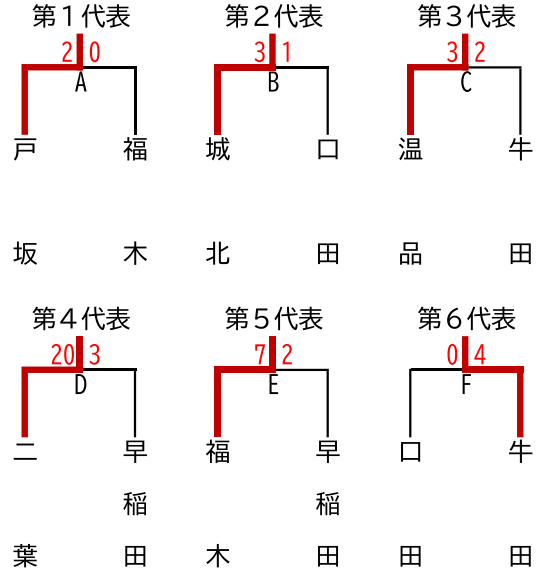

## 第69回 広島市中学校総合体育大会 軟式野球の部 ブロック大会 組合せ

### 【東地区 Aブロック】

|          | 開始時刻 | 試合順  | 試合会場  |
|----------|------|------|-------|
| 7月3日(土)  | 8:30 | A, B | 瀬野川東中 |
| 7月4日(日)  | 8:30 | C, D | 船越中   |
| 7月10日(土) | 8:30 | 順延   |       |
| 7月11日(日) | 8:30 | 順延   |       |
| 7月18日(日) | 8:30 | E, F | 船越中   |
| 7月22日(木) | 8:30 | E, F | 瀬野川東中 |

### 【東地区 Bブロック】

|          | 開始時刻 | 試合順  | 試合会場 |
|----------|------|------|------|
| 7月3日(土)  | 8:30 | A, D | 二葉中  |
| 7月4日(日)  | 8:30 | C, B | 城北中  |
| 7月10日(土) | 8:30 | E, F | 早稲田中 |
| 7月11日(日) | 8:30 | 予備日  | 早稲田中 |

【北地区 Bブロック】

|          | 開始時刻 | 試合順  | 試合会場 |
|----------|------|------|------|
| 7月3日(土)  | 8:30 | D, A | 東原中  |
| 7月4日(日)  | 8:30 | C, B | 祇園東中 |
| 7月10日(土) | 8:30 |      | 順延   |
| 7月11日(日) | 8:30 | F, E | 祇園東中 |