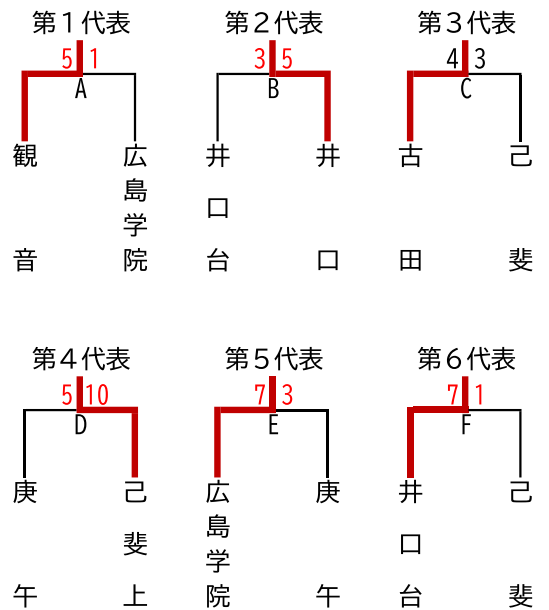

【西地区 Bブロック】

	開始時刻	試合順	試合会場
7月3日(土)	8:30	B, C	古田中
7月4日(日)	8:30	A, D	観音中
7月10日(土)	8:30	E, F	広島学院中
7月11日(日)	8:30	予備日	井口台中