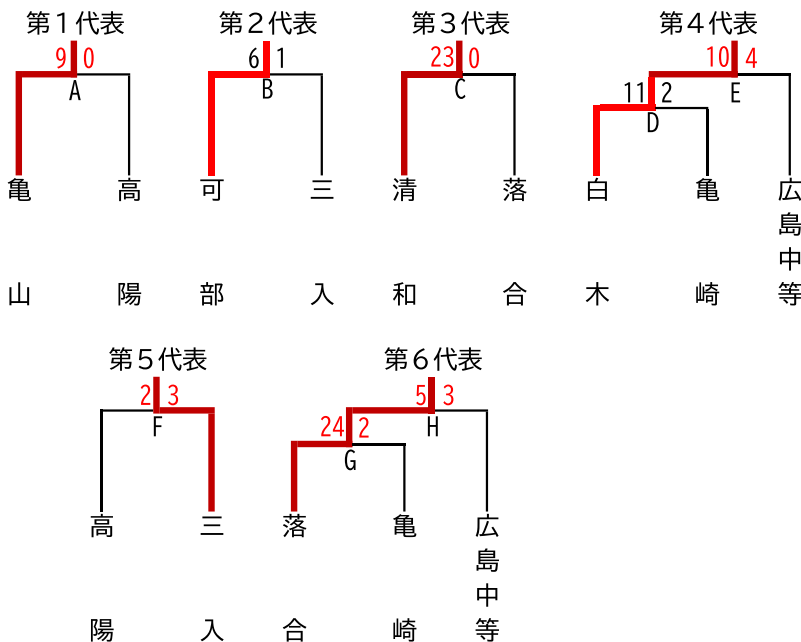

### 【西地区 Bブロック】

|          | 開始時刻 | 試合順  | 試合会場  |
|----------|------|------|-------|
| 7月3日(土)  | 8:30 | B, C | 古田中   |
| 7月4日(日)  | 8:30 | A, D | 観音中   |
| 7月10日(土) | 8:30 | E, F | 広島学院中 |
| 7月11日(日) | 8:30 | 予備日  | 井口台中  |

【南地区 Aブロック】

|          | 開始時刻 | 試合順  | 試合会場 |
|----------|------|------|------|
| 7月3日(土)  | 8:30 | D, C | 吉島中  |
| 7月4日(日)  | 8:30 | B, A | 段原中  |
| 7月10日(土) | 8:30 | E, F | 吉島中  |
| 7月11日(日) | 8:30 | 予備日  | 段原中  |

【南地区 Bブロック】

|          | 開始時刻 | 試合順  | 試合会場 |
|----------|------|------|------|
| 7月3日(土)  | 8:30 | D, A | 中広中  |
| 7月4日(日)  | 8:30 | C, B | 城南中  |
| 7月10日(土) | 8:30 | E, F | 城山北中 |
| 7月11日(日) | 8:30 | 予備日  | 長束中  |

【北地区 Bブロック】

|          | 開始時刻 | 試合順  | 試合会場 |
|----------|------|------|------|
| 7月3日(土)  | 8:30 | D, A | 東原中  |
| 7月4日(日)  | 8:30 | C, B | 祇園東中 |
| 7月10日(土) | 8:30 |      | 順延   |
| 7月11日(日) | 8:30 | F, E | 祇園東中 |