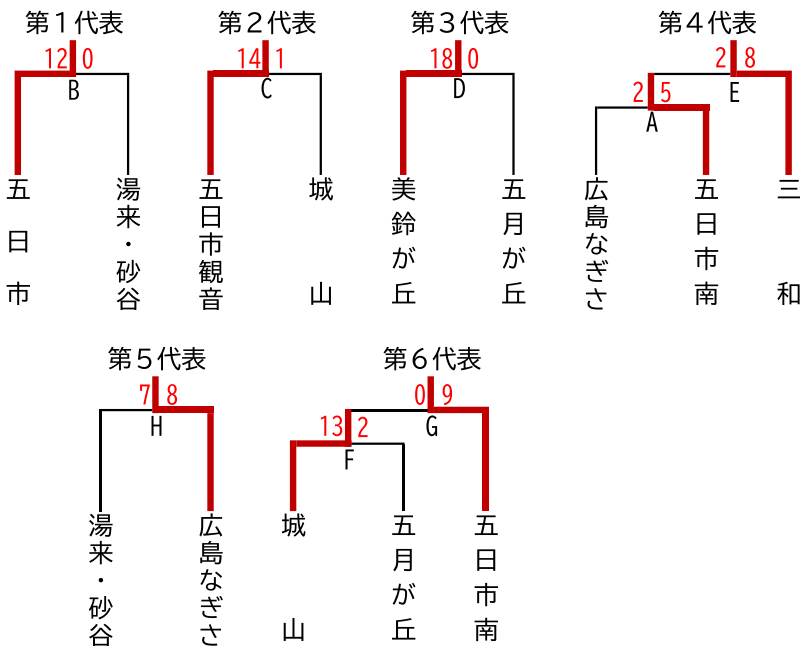

【西地区 Aブロック】

	開始時刻	試合順	試合会場
6月26日(土)	8:30	A, C	城山中
6月27日(日)	8:30	D, B	五日市中
7月3日(土)	8:30	F, E	城山中
7月4日(日)	8:30	G, H	五日市南中
7月 日(土)	8:30	予備日	三和中