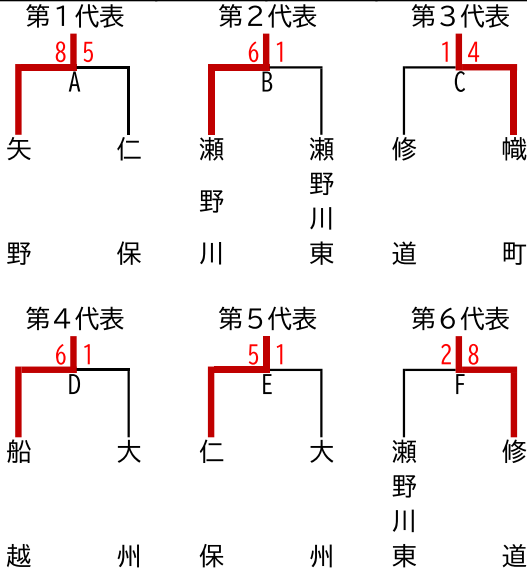

## 第69回 広島市中学校総合体育大会 軟式野球の部 ブロック大会 組合せ

### 【東地区 Aブロック】

|          | 開始時刻 | 試合順  | 試合会場  |
|----------|------|------|-------|
| 7月3日(土)  | 8:30 | A, B | 瀬野川東中 |
| 7月4日(日)  | 8:30 | C, D | 船越中   |
| 7月10日(土) | 8:30 | 順延   |       |
| 7月11日(日) | 8:30 | 順延   |       |
| 7月18日(日) | 8:30 | E, F | 船越中   |
| 7月22日(木) | 8:30 | E, F | 瀬野川東中 |

### 【東地区 Bブロック】

|          | 開始時刻 | 試合順  | 試合会場 |
|----------|------|------|------|
| 7月3日(土)  | 8:30 | A, D | 二葉中  |
| 7月4日(日)  | 8:30 | C, B | 城北中  |
| 7月10日(土) | 8:30 | E, F | 早稲田中 |
| 7月11日(日) | 8:30 | 予備日  | 早稲田中 |

【北地区 Bブロック】

|          | 開始時刻 | 試合順  | 試合会場 |
|----------|------|------|------|
| 7月3日(土)  | 8:30 | D, A | 東原中  |
| 7月4日(日)  | 8:30 | C, B | 祇園東中 |
| 7月10日(土) | 8:30 |      | 順延   |
| 7月11日(日) | 8:30 | F, E | 祇園東中 |