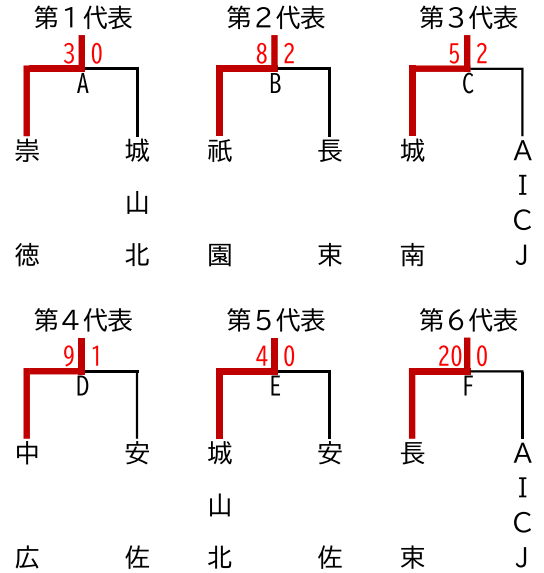

### 【東地区 Bブロック】

|          | 開始時刻 | 試合順  | 試合会場 |
|----------|------|------|------|
| 7月3日(土)  | 8:30 | A, D | 二葉中  |
| 7月4日(日)  | 8:30 | C, B | 城北中  |
| 7月10日(土) | 8:30 | E, F | 早稲田中 |
| 7月11日(日) | 8:30 | 予備日  | 早稲田中 |

### 【西地区 Bブロック】

|          | 開始時刻 | 試合順  | 試合会場  |
|----------|------|------|-------|
| 7月3日(土)  | 8:30 | B, C | 古田中   |
| 7月4日(日)  | 8:30 | A, D | 観音中   |
| 7月10日(土) | 8:30 | E, F | 広島学院中 |
| 7月11日(日) | 8:30 | 予備日  | 井口台中  |

【南地区 Aブロック】

|          | 開始時刻 | 試合順  | 試合会場 |
|----------|------|------|------|
| 7月3日(土)  | 8:30 | D, C | 吉島中  |
| 7月4日(日)  | 8:30 | B, A | 段原中  |
| 7月10日(土) | 8:30 | E, F | 吉島中  |
| 7月11日(日) | 8:30 | 予備日  | 段原中  |

【南地区 Bブロック】

|          | 開始時刻 | 試合順  | 試合会場 |
|----------|------|------|------|
| 7月3日(土)  | 8:30 | D, A | 中広中  |
| 7月4日(日)  | 8:30 | C, B | 城南中  |
| 7月10日(土) | 8:30 | E, F | 城山北中 |
| 7月11日(日) | 8:30 | 予備日  | 長束中  |