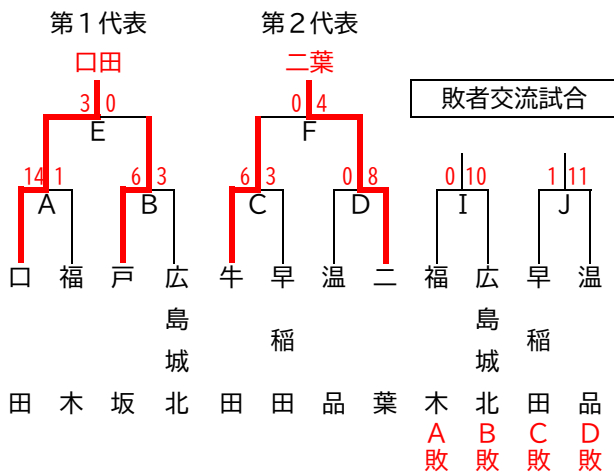

第68回 広島市中学校総合体育大会 軟式野球の部 ブロック大会および市大会1回戦 組合せ

※○数字は特別延長の結果です

【東地区 Aブロック】

日程	開始時刻	試合順	会場	備考
8月1日(土)	9:00~	A, B	瀬野川公園	
8月2日(日)	9:00~	C, D	瀬野川東中	
8月8日(土)	9:00~	E, I	矢野中	
8月9日(日)	9:00~	F, J	瀬野川東中	
8月10日(月)			矢野中	予備日
8月22日(土)	9:00~	G, H	瀬野川東中	市大会1回戦
8月23日(日)			二葉中	予備日
8月29日(土)			二葉中	予備日
市大会1回戦 G: 東A第1代表 - 東B第2代表				
市大会1回戦 H: 東A第2代表 - 東B第1代表				

【東地区 Bブロック】

日程	開始時刻	試合順	会場	備考
8月1日(土)	9:00~	B, A	福木中	
8月2日(日)	9:00~	D, C	早稲田中	
8月8日(土)	9:00~	E, I	福木中	
8月9日(日)	9:00~	F, J	早稲田中	
8月10日(月)			二葉中	予備日
8月22日(土)	9:00~	G, H	瀬野川東中	市大会1回戦
8月23日(日)			二葉中	予備日
8月29日(土)			二葉中	予備日
市大会1回戦 G: 東A第1代表 - 東B第2代表				
市大会1回戦 H: 東A第2代表 - 東B第1代表				

【北地区 Aブロック】

日程	開始時刻	試合順	会場	備考
8月1日(土)	9:00~	A, B	寺迫公園	
8月2日(日)	9:00~	C, D	寺迫公園	
8月8日(土)	9:00~	E, I	可部運動公園	
8月9日(日)	9:00~	F, J	三入中	
8月10日(月)			可部運動公園	予備日
8月22日(土)	9:00~	G, H	寺迫公園	市大会1回戦
8月23日(日)			寺迫公園	予備日
8月29日(土)			寺迫公園	予備日
市大会1回戦 G: 北A第1代表 - 北B第2代表				
市大会1回戦 H: 北A第2代表 - 北B第1代表				

【北地区 Bブロック】

日程	開始時刻	試合順	会場	備考
8月1日(土)	9:00~	A, C	東原中	
8月2日(日)	9:00~	B, D	祇園東中	
8月8日(土)	9:00~	E, I	東原中	
8月9日(日)	9:00~	F, J	祇園東中	
8月10日(月)			安西中	予備日
8月22日(土)	9:00~	G, H	寺迫公園	市大会1回戦
8月23日(日)			祇園東中	予備日
8月29日(土)			安西中	予備日
市大会1回戦 G: 北A第1代表 - 北B第2代表				
市大会1回戦 H: 北A第2代表 - 北B第1代表				