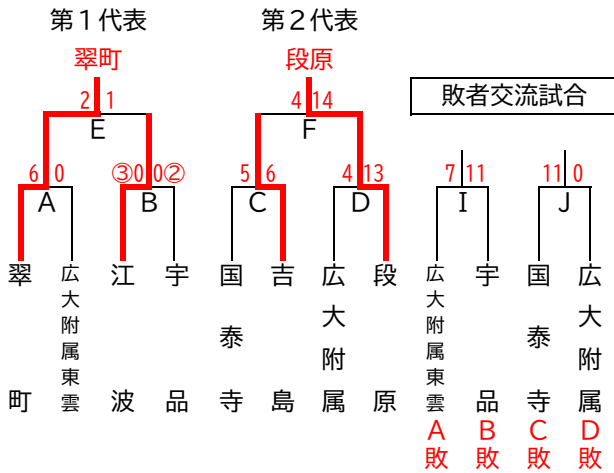

【南地区 Aブロック】

日程	開始時刻	試合順	会場	備考
8月1日(土)	9:00~	A, B	宇品中	
8月2日(日)	9:00~	C, I	宇品中	
8月8日(土)	9:00~	D, E	段原中	
8月9日(日)	9:00~	J, F	宇品中	
8月10日(月)			段原中	予備日
8月22日(土)	9:00~	G, H	中広中	市大会1回戦
8月23日(日)				予備日
8月29日(土)				予備日
市大会1回戦 G: 南A第1代表 - 南B第2代表				
市大会1回戦 H: 南A第2代表 - 南B第1代表