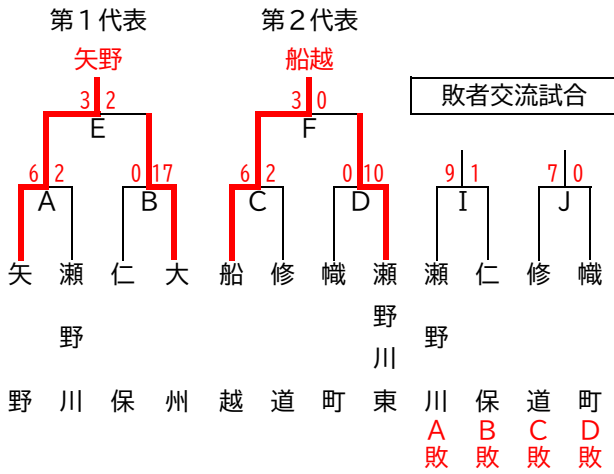

第68回 広島市中学校総合体育大会 軟式野球の部 ブロック大会および市大会1回戦 組合せ

※○数字は特別延長の結果です

【東地区 Aブロック】

日程	開始時刻	試合順	会場	備考
8月1日(土)	9:00~	A, B	瀬野川公園	
8月2日(日)	9:00~	C, D	瀬野川東中	
8月8日(土)	9:00~	E, I	矢野中	
8月9日(日)	9:00~	F, J	瀬野川東中	
8月10日(月)			矢野中	予備日
8月22日(土)	9:00~	G, H	瀬野川東中	市大会1回戦
8月23日(日)			二葉中	予備日
8月29日(土)			二葉中	予備日
市大会1回戦 G: 東A第1代表 - 東B第2代表				
市大会1回戦 H: 東A第2代表 - 東B第1代表				

【東地区 Bブロック】

日程	開始時刻	試合順	会場	備考
8月1日(土)	9:00~	B, A	福木中	
8月2日(日)	9:00~	D, C	早稲田中	
8月8日(土)	9:00~	E, I	福木中	
8月9日(日)	9:00~	F, J	早稲田中	
8月10日(月)			二葉中	予備日
8月22日(土)	9:00~	G, H	瀬野川東中	市大会1回戦
8月23日(日)			二葉中	予備日
8月29日(土)			二葉中	予備日
市大会1回戦 G: 東A第1代表 - 東B第2代表				
市大会1回戦 H: 東A第2代表 - 東B第1代表				

【北地区 Bブロック】

日程	開始時刻	試合順	会場	備考
8月1日(土)	9:00~	A, C	東原中	
8月2日(日)	9:00~	B, D	祇園東中	
8月8日(土)	9:00~	E, I	東原中	
8月9日(日)	9:00~	F, J	祇園東中	
8月10日(月)			安西中	予備日
8月22日(土)	9:00~	G, H	寺迫公園	市大会1回戦
8月23日(日)			祇園東中	予備日
8月29日(土)			安西中	予備日
市大会1回戦 G: 北A第1代表 - 北B第2代表				
市大会1回戦 H: 北A第2代表 - 北B第1代表				