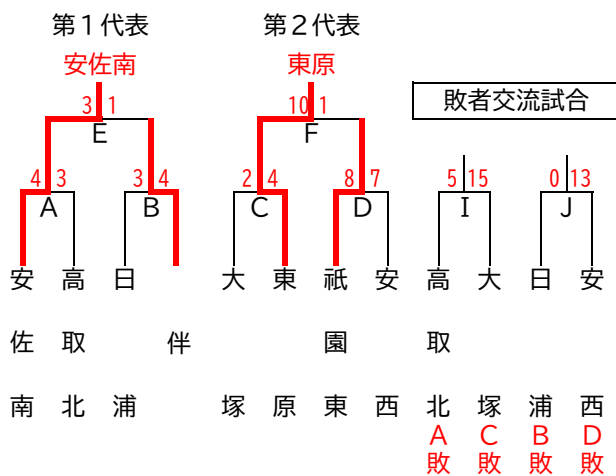

【東地区 Bブロック】

日程	開始時刻	試合順	会場	備考
8月1日(土)	9:00~	B, A	福木中	
8月2日(日)	9:00~	D, C	早稲田中	
8月8日(土)	9:00~	E, I	福木中	
8月9日(日)	9:00~	F, J	早稲田中	
8月10日(月)			二葉中	予備日
8月22日(土)	9:00~	G, H	瀬野川東中	市大会1回戦
8月23日(日)			二葉中	予備日
8月29日(土)			二葉中	予備日
市大会1回戦 G: 東A第1代表 - 東B第2代表				
市大会1回戦 H: 東A第2代表 - 東B第1代表				

【西地区 Bブロック】

日程	開始時刻	試合順	会場	備考
8月1日(土)	9:00~	A, B	草津公園	
8月2日(日)			井口台中	予備日
8月8日(土)	9:00~	C, D	三菱重工	
8月9日(日)	9:00~	E, F	観音中	
8月10日(月)			庚午中	予備日
8月22日(土)	9:00~	G, H	草津公園	市大会1回戦
8月23日(日)	9:00~	I, J	庚午中	
8月29日(土)			井口台中	予備日
市大会1回戦 G: 西A第1代表 - 西B第2代表				
市大会1回戦 H: 西A第2代表 - 西B第1代表				

【北地区 Aブロック】

日程	開始時刻	試合順	会場	備考
8月1日(土)	9:00~	A, B	寺迫公園	
8月2日(日)	9:00~	C, D	寺迫公園	
8月8日(土)	9:00~	E, I	可部運動公園	
8月9日(日)	9:00~	F, J	三入中	
8月10日(月)			可部運動公園	予備日
8月22日(土)	9:00~	G, H	寺迫公園	市大会1回戦
8月23日(日)			寺迫公園	予備日
8月29日(土)			寺迫公園	予備日
市大会1回戦 G: 北A第1代表 - 北B第2代表				
市大会1回戦 H: 北A第2代表 - 北B第1代表				

【北地区 Bブロック】

日程	開始時刻	試合順	会場	備考
8月1日(土)	9:00~	A, C	東原中	
8月2日(日)	9:00~	B, D	祇園東中	
8月8日(土)	9:00~	E, I	東原中	
8月9日(日)	9:00~	F, J	祇園東中	
8月10日(月)			安西中	予備日
8月22日(土)	9:00~	G, H	寺迫公園	市大会1回戦
8月23日(日)			祇園東中	予備日
8月29日(土)			安西中	予備日
市大会1回戦 G: 北A第1代表 - 北B第2代表				
市大会1回戦 H: 北A第2代表 - 北B第1代表				