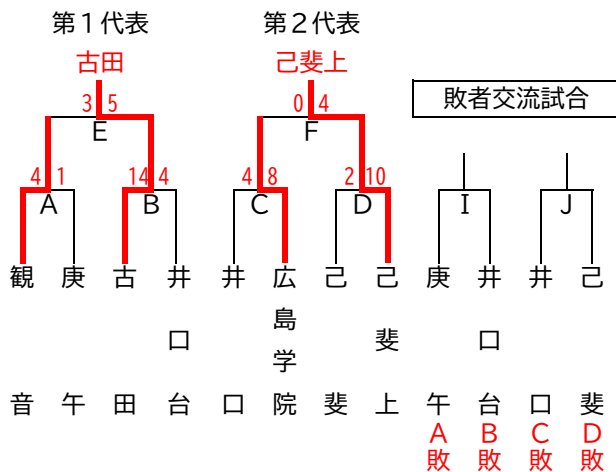

【西地区 Bブロック】

日程	開始時刻	試合順	会場	備考
8月1日(土)	9:00~	A, B	草津公園	
8月2日(日)			井口台中	予備日
8月8日(土)	9:00~	C, D	三菱重工	
8月9日(日)	9:00~	E, F	観音中	
8月10日(月)			庚午中	予備日
8月22日(土)	9:00~	G, H	草津公園	市大会1回戦
8月23日(日)	9:00~	I, J	庚午中	
8月29日(土)			井口台中	予備日
市大会1回戦 G: 西A第1代表 - 西B第2代表				
市大会1回戦 H: 西A第2代表 - 西B第1代表