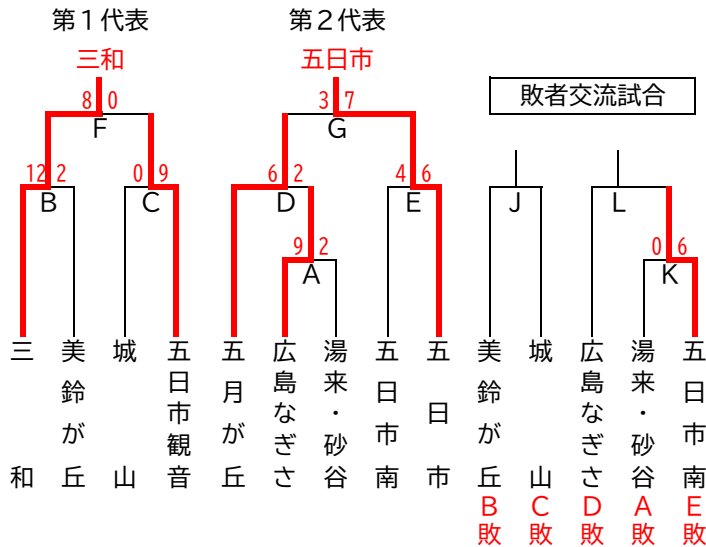

【西地区 Aブロック】

日程	開始時刻	試合順	会場	備考
8月1日(土)	9:00~	B, C	三和中	
8月2日(日)	9:00~	A, E	五日市南中	
8月8日(土)	9:00~	D, K	五日市観音中	
8月9日(日)	9:00~	F, G	城山中	
8月10日(月)			三和中	予備日
8月22日(土)	9:00~	H, I	草津公園	市大会1回戦
8月23日(日)	9:00~	J, L	城山中	
8月29日(土)				予備日
8月30日(日)				予備日
市大会1回戦 H: 西A第1代表 - 西B第2代表				
市大会1回戦 I: 西A第2代表 - 西B第1代表