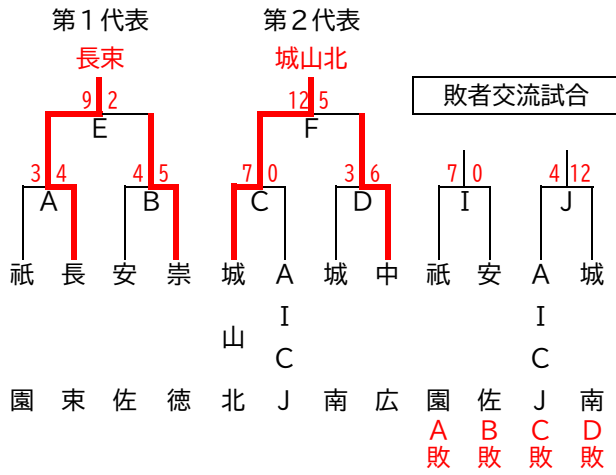

第68回 広島市中学校総合体育大会 軟式野球の部 ブロック大会および市大会1回戦 組合せ

※○数字は特別延長の結果です

【東地区 Aブロック】

日程	開始時刻	試合順	会場	備考
8月1日(土)	9:00~	A, B	瀬野川公園	
8月2日(日)	9:00~	C, D	瀬野川東中	
8月8日(土)	9:00~	E, I	矢野中	
8月9日(日)	9:00~	F, J	瀬野川東中	
8月10日(月)			矢野中	予備日
8月22日(土)	9:00~	G, H	瀬野川東中	市大会1回戦
8月23日(日)			二葉中	予備日
8月29日(土)			二葉中	予備日
市大会1回戦 G: 東A第1代表 - 東B第2代表				
市大会1回戦 H: 東A第2代表 - 東B第1代表				

【東地区 Bブロック】

日程	開始時刻	試合順	会場	備考
8月1日(土)	9:00~	B, A	福木中	
8月2日(日)	9:00~	D, C	早稲田中	
8月8日(土)	9:00~	E, I	福木中	
8月9日(日)	9:00~	F, J	早稲田中	
8月10日(月)			二葉中	予備日
8月22日(土)	9:00~	G, H	瀬野川東中	市大会1回戦
8月23日(日)			二葉中	予備日
8月29日(土)			二葉中	予備日
市大会1回戦 G: 東A第1代表 - 東B第2代表				
市大会1回戦 H: 東A第2代表 - 東B第1代表				

【南地区 Aブロック】

日程	開始時刻	試合順	会場	備考
8月1日(土)	9:00~	A, B	宇品中	
8月2日(日)	9:00~	C, I	宇品中	
8月8日(土)	9:00~	D, E	段原中	
8月9日(日)	9:00~	J, F	宇品中	
8月10日(月)			段原中	予備日
8月22日(土)	9:00~	G, H	中広中	市大会1回戦
8月23日(日)				予備日
8月29日(土)				予備日
市大会1回戦 G: 南A第1代表 - 南B第2代表				
市大会1回戦 H: 南A第2代表 - 南B第1代表				

【南地区 Bブロック】

日程	開始時刻	試合順	会場	備考
8月1日(土)	9:00~	A, B	長束中	
8月2日(日)	9:00~	C, D	城山北中	
8月8日(土)	9:00~	E, I	長束中	
8月9日(日)	9:00~	F, J	城南中	
8月10日(月)			城山北中	予備日
8月22日(土)	9:00~	G, H	中広中	市大会1回戦
8月23日(日)			長束中	予備日
8月29日(土)			中広中	予備日
市大会1回戦 G: 南A第1代表 - 南B第2代表				
市大会1回戦 H: 南A第2代表 - 南B第1代表				