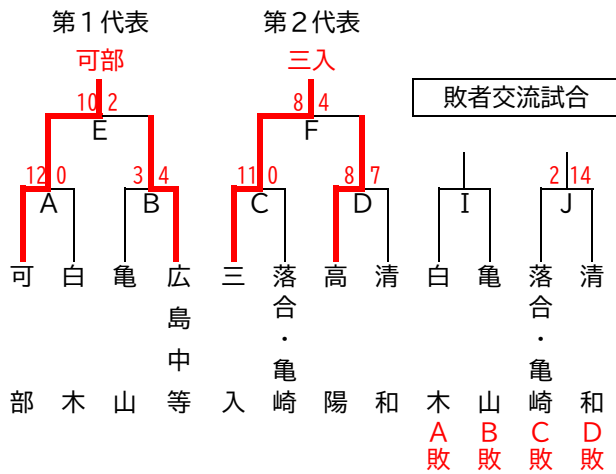

【南地区 Bブロック】

日程	開始時刻	試合順	会場	備考
8月1日(土)	9:00~	A, B	長束中	
8月2日(日)	9:00~	C, D	城山北中	
8月8日(土)	9:00~	E, I	長束中	
8月9日(日)	9:00~	F, J	城南中	
8月10日(月)			城山北中	予備日
8月22日(土)	9:00~	G, H	中広中	市大会1回戦
8月23日(日)			長束中	予備日
8月29日(土)			中広中	予備日
市大会1回戦 G: 南A第1代表 - 南B第2代表				
市大会1回戦 H: 南A第2代表 - 南B第1代表				

【西地区 Aブロック】

日程	開始時刻	試合順	会場	備考
8月1日(土)	9:00~	B, C	三和中	
8月2日(日)	9:00~	A, E	五日市南中	
8月8日(土)	9:00~	D, K	五日市観音中	
8月9日(日)	9:00~	F, G	城山中	
8月10日(月)			三和中	予備日
8月22日(土)	9:00~	H, I	草津公園	市大会1回戦
8月23日(日)	9:00~	J, L	城山中	
8月29日(土)				予備日
8月30日(日)				予備日
市大会1回戦 H: 西A第1代表 - 西B第2代表				
市大会1回戦 I: 西A第2代表 - 西B第1代表				

【西地区 Bブロック】

日程	開始時刻	試合順	会場	備考
8月1日(土)	9:00~	A, B	草津公園	
8月2日(日)			井口台中	予備日
8月8日(土)	9:00~	C, D	三菱重工	
8月9日(日)	9:00~	E, F	観音中	
8月10日(月)			庚午中	予備日
8月22日(土)	9:00~	G, H	草津公園	市大会1回戦
8月23日(日)	9:00~	I, J	庚午中	
8月29日(土)			井口台中	予備日
市大会1回戦 G: 西A第1代表 - 西B第2代表				
市大会1回戦 H: 西A第2代表 - 西B第1代表				

【北地区 Aブロック】

日程	開始時刻	試合順	会場	備考
8月1日(土)	9:00~	A, B	寺迫公園	
8月2日(日)	9:00~	C, D	寺迫公園	
8月8日(土)	9:00~	E, I	可部運動公園	
8月9日(日)	9:00~	F, J	三入中	
8月10日(月)			可部運動公園	予備日
8月22日(土)	9:00~	G, H	寺迫公園	市大会1回戦
8月23日(日)			寺迫公園	予備日
8月29日(土)			寺迫公園	予備日
市大会1回戦 G: 北A第1代表 - 北B第2代表				
市大会1回戦 H: 北A第2代表 - 北B第1代表				