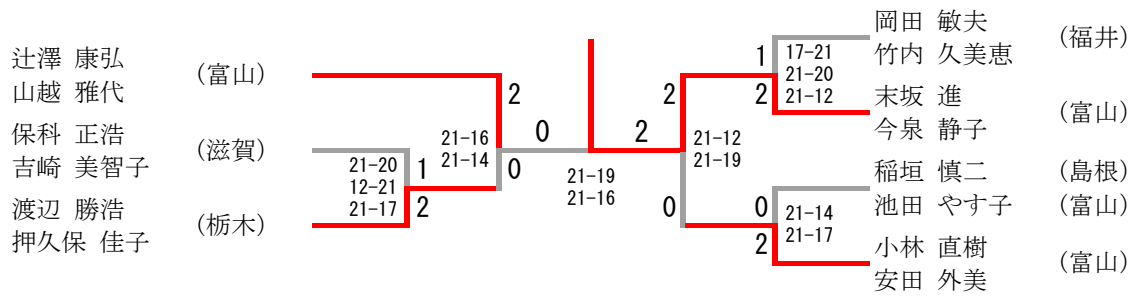

55歳以上1部混合ダブルス