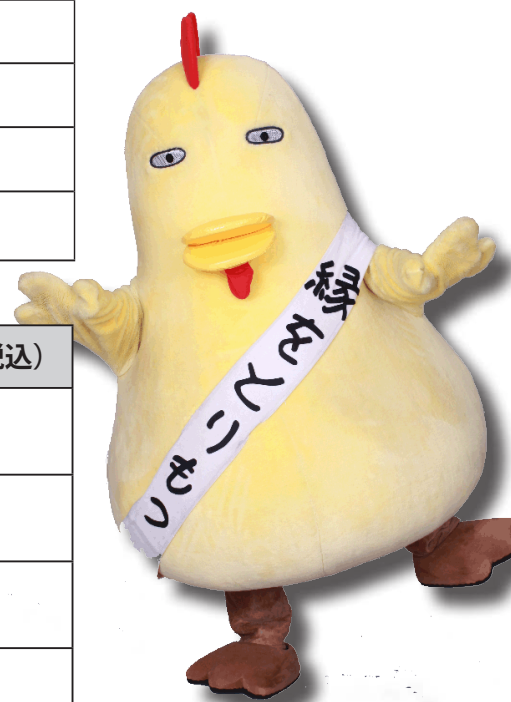

みなさまの縁をとりもつ隊マスコットキャラクター

とりもっちゃん・えん丸くん半袖Yシャツ・ポロシャツ予約販売受付中！

とりもっちゃん・えん丸くんの刺繍入り 半袖ボタンダウンYシャツ・半袖ボタンダウンポロシャツが発売！
オリジナルYシャツ・ポロシャツを着て、とりもっちゃん・えん丸くんと一緒に甲府を盛り上げませんか？！

申込方法 FAX (055-235-4344) 又は
メール (kofukis@gray.plala.or.jp)

商品引渡し方法 ①ご来店受け取り
②郵送

支払方法 ①納品時に現金精算
②商品同封の振込用紙により郵便局に

て振込

送料 300円(2着以上購入で送料無料。
Yシャツとポロシャツの組み合わせも
OK)

注文から10日程度で納品となります！

とりもっちゃん・えん丸くんオリジナル半袖Yシャツ・ポロシャツ注文書

 Yシャツ	<table border="1"><tr><td>カラー</td><td>白</td></tr><tr><td rowspan="5">サイズ</td><td>S</td></tr><tr><td>M</td></tr><tr><td>L</td></tr><tr><td>LL</td></tr></table>	 ポロシャツ	<table border="1"><tr><td rowspan="5">カラー</td><td>白</td></tr><tr><td>ネイビー</td></tr><tr><td>黒</td></tr><tr><td>水色</td></tr><tr><td>ピンク</td></tr></table>	<table border="1"><tr><td rowspan="6">サイズ</td><td>XS</td></tr><tr><td>S</td></tr><tr><td>M</td></tr><tr><td>L</td></tr><tr><td>XL</td></tr><tr><td>XXL</td></tr></table>

お名前			
ご住所			
ご連絡先	TEL		FAX
Eメール			

上記のカラーとサイズを選び、数量を記入してください。

品名	サイズ	カラー	数量	単価 (税込)	合計 (税込)
半袖Yシャツ		白		3,000円	
半袖ポロシャツ				2,200円	

※ご希望の受取方法を○印で囲んでください。

受取方法	☐ ご来店	☐ 郵送

備考	

FAX 055-235-4344
kofukis@gray.plala.or.jp
総販売元 株式会社市川商店
甲府市中央4丁目7番19号
(連雀問屋街通)
TEL 055-235-4345