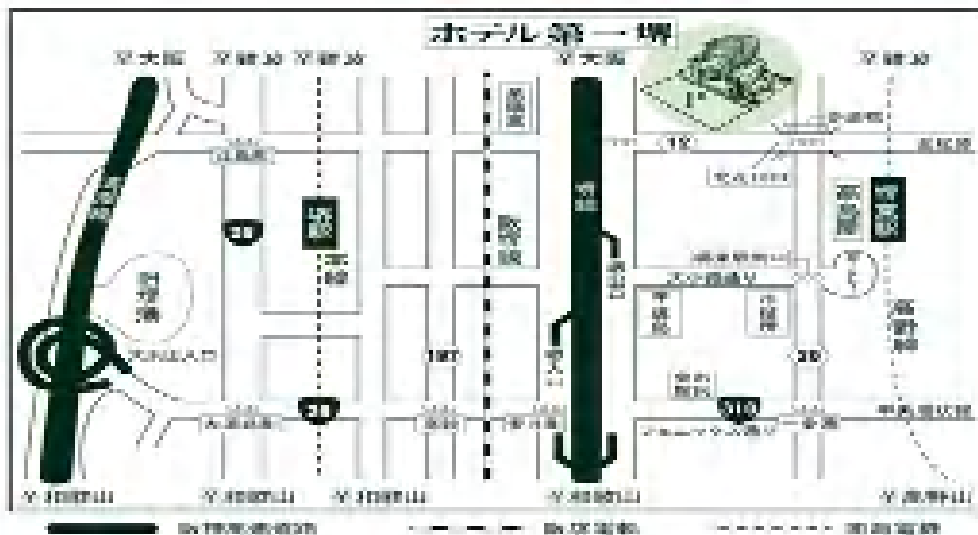

〔会場地図〕

**電車でお越しの場合**

- ・南海電鉄高野線「堺東駅」北口より徒歩約 5 分
- ・南海本線「堺駅」・JR「堺市駅」下車後 「南海バス」にて「堺東駅」下車徒歩 3 分

**車でお越しの場合**

- ・阪神高速道路堺線「堺出口」より車で約 4 分
- ・(大阪市内方面より)阪神高速道路湾岸線「大浜出口」より車で約 10 分
- ・(関西国際空港方面より)阪神高速道路湾岸線「石津出口」より大阪臨界線經由「大浜 北」交差点より車で約 10 分