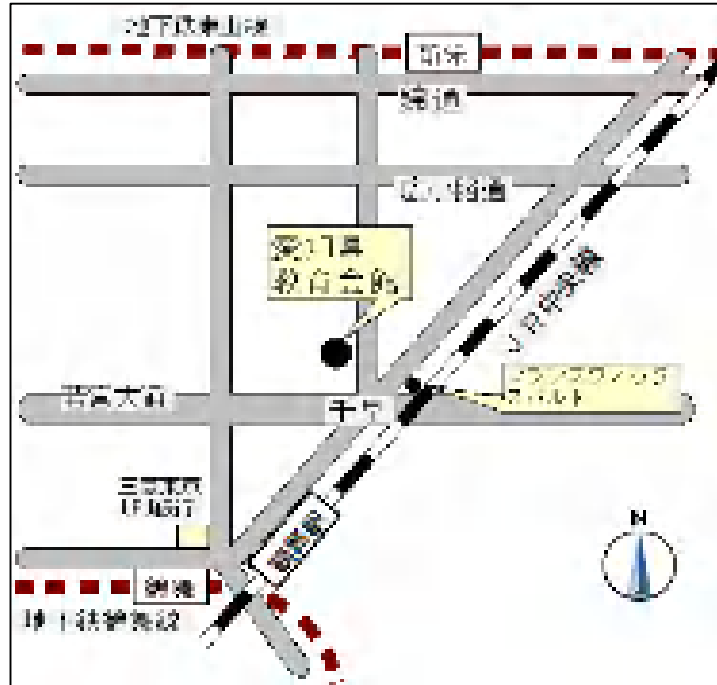

・JR中央本線「鶴舞」下車 名大病院口側 徒歩7分

・地下鉄鶴舞線「鶴舞」下車 2番出口 徒歩10分

参加費: 500円

以降の予定

第4回: 2011年2月20日(日)
わくわくどきどき教材・教具大集合!
(時間・場所共に第3回と同じ)

主催: 教員採用学習交流講座実行委員会

<連絡先> 愛知・臨時教員制度の改善を求める会	052-851-1630 (オハラ)
愛知県高等学校教職員組合臨教部	090-8180-7868 (ムラタ)
愛知県教職員労働組合協議会	090-2938-8967 (コンドウ)
名古屋市教職員労働組合	080-1564-4260 (ミウラ)

愛知県教育会館 地図

- ・ JR 中央本線「鶴舞」下車 名大病院口側 徒歩7分
- ・ 地下鉄 鶴舞線「鶴舞」下車 2番出口 徒歩10分