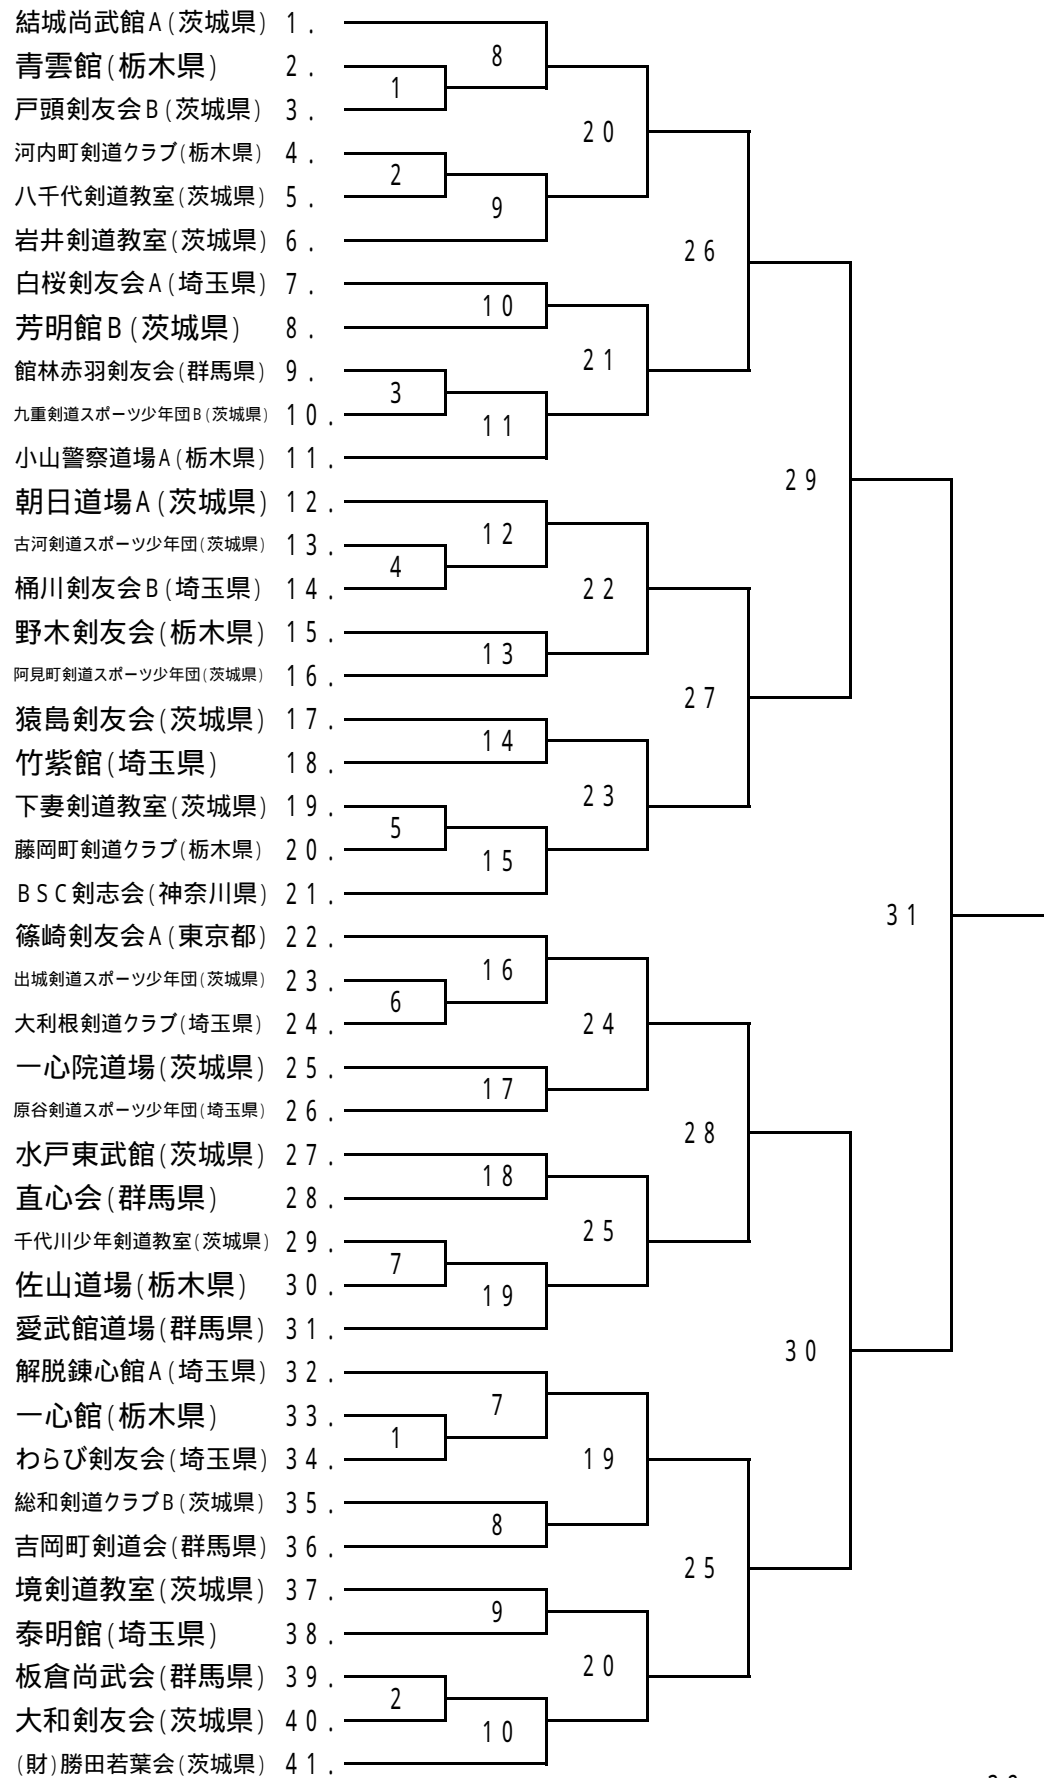

小学生の部

第1試合場
1 ~ 31 (32試合)

第2試合場
32 ~ 61 (29試合)

第3試合場
62 ~ 82(20試合)