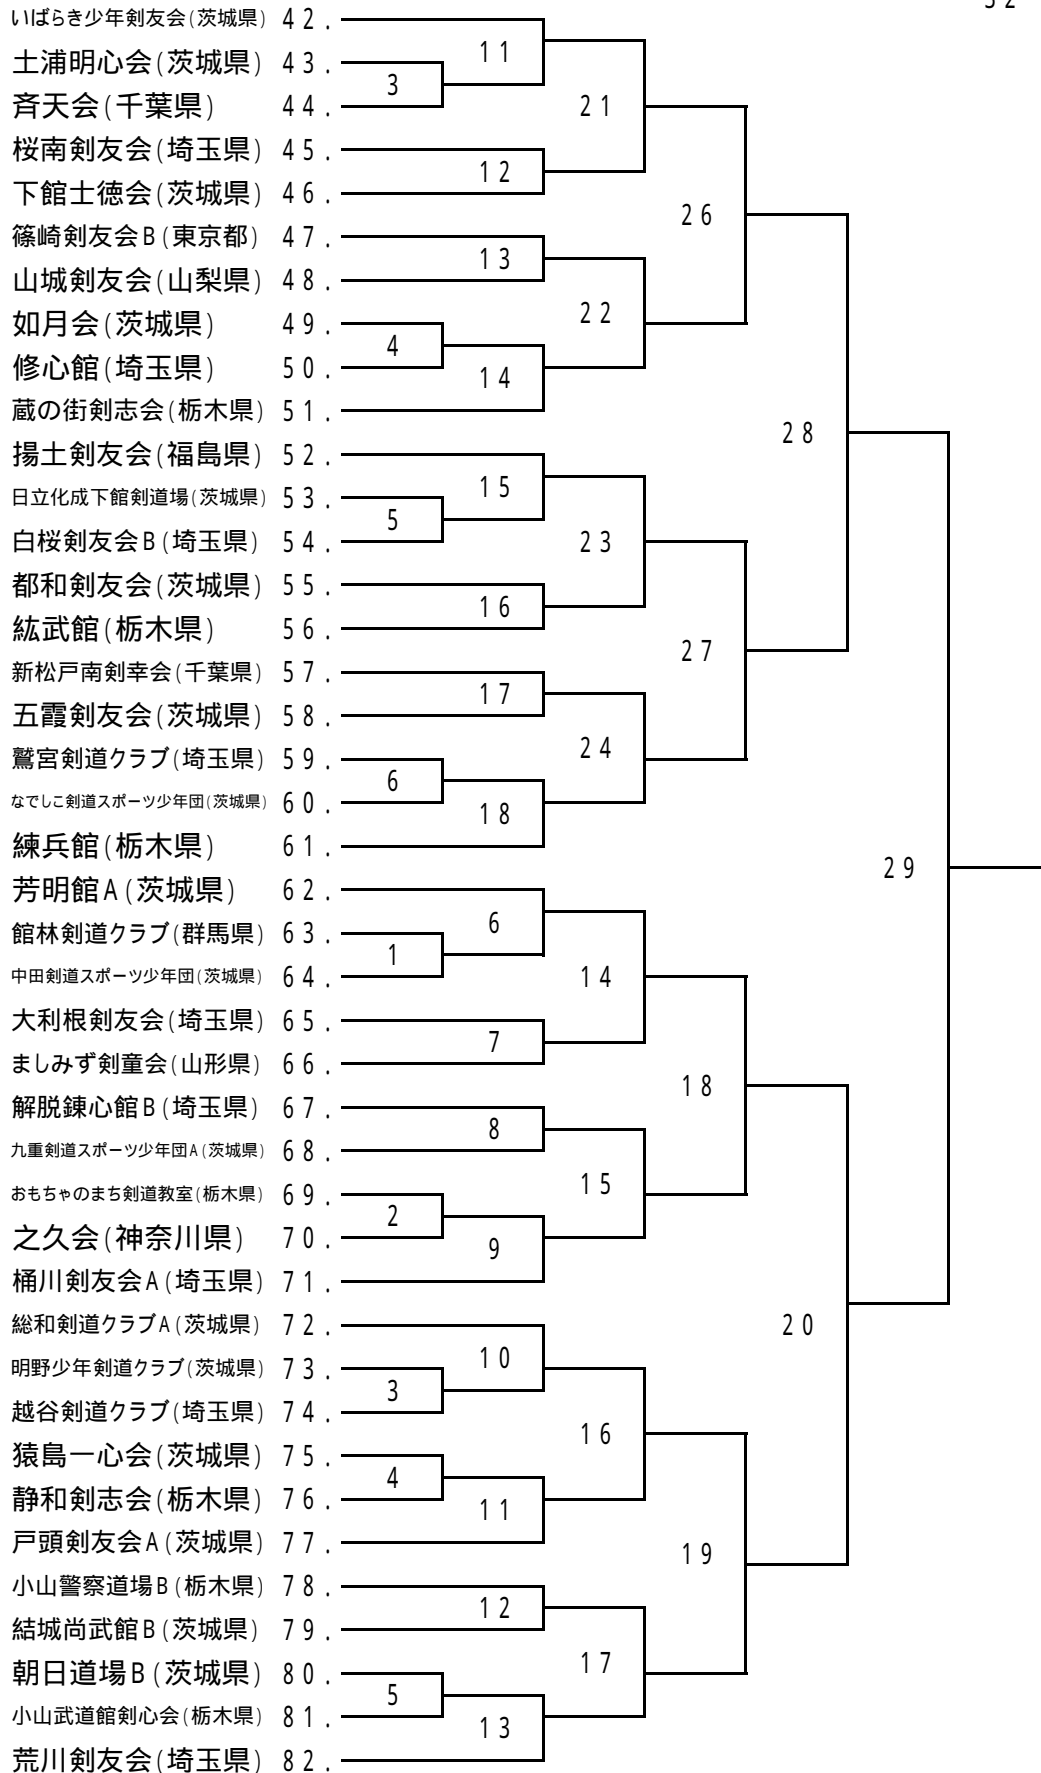

小学生の部

第1試合場
1 ~ 31 (32試合)

第2試合場
32 ~ 61 (29試合)

第3試合場
62 ~ 82(20試合)