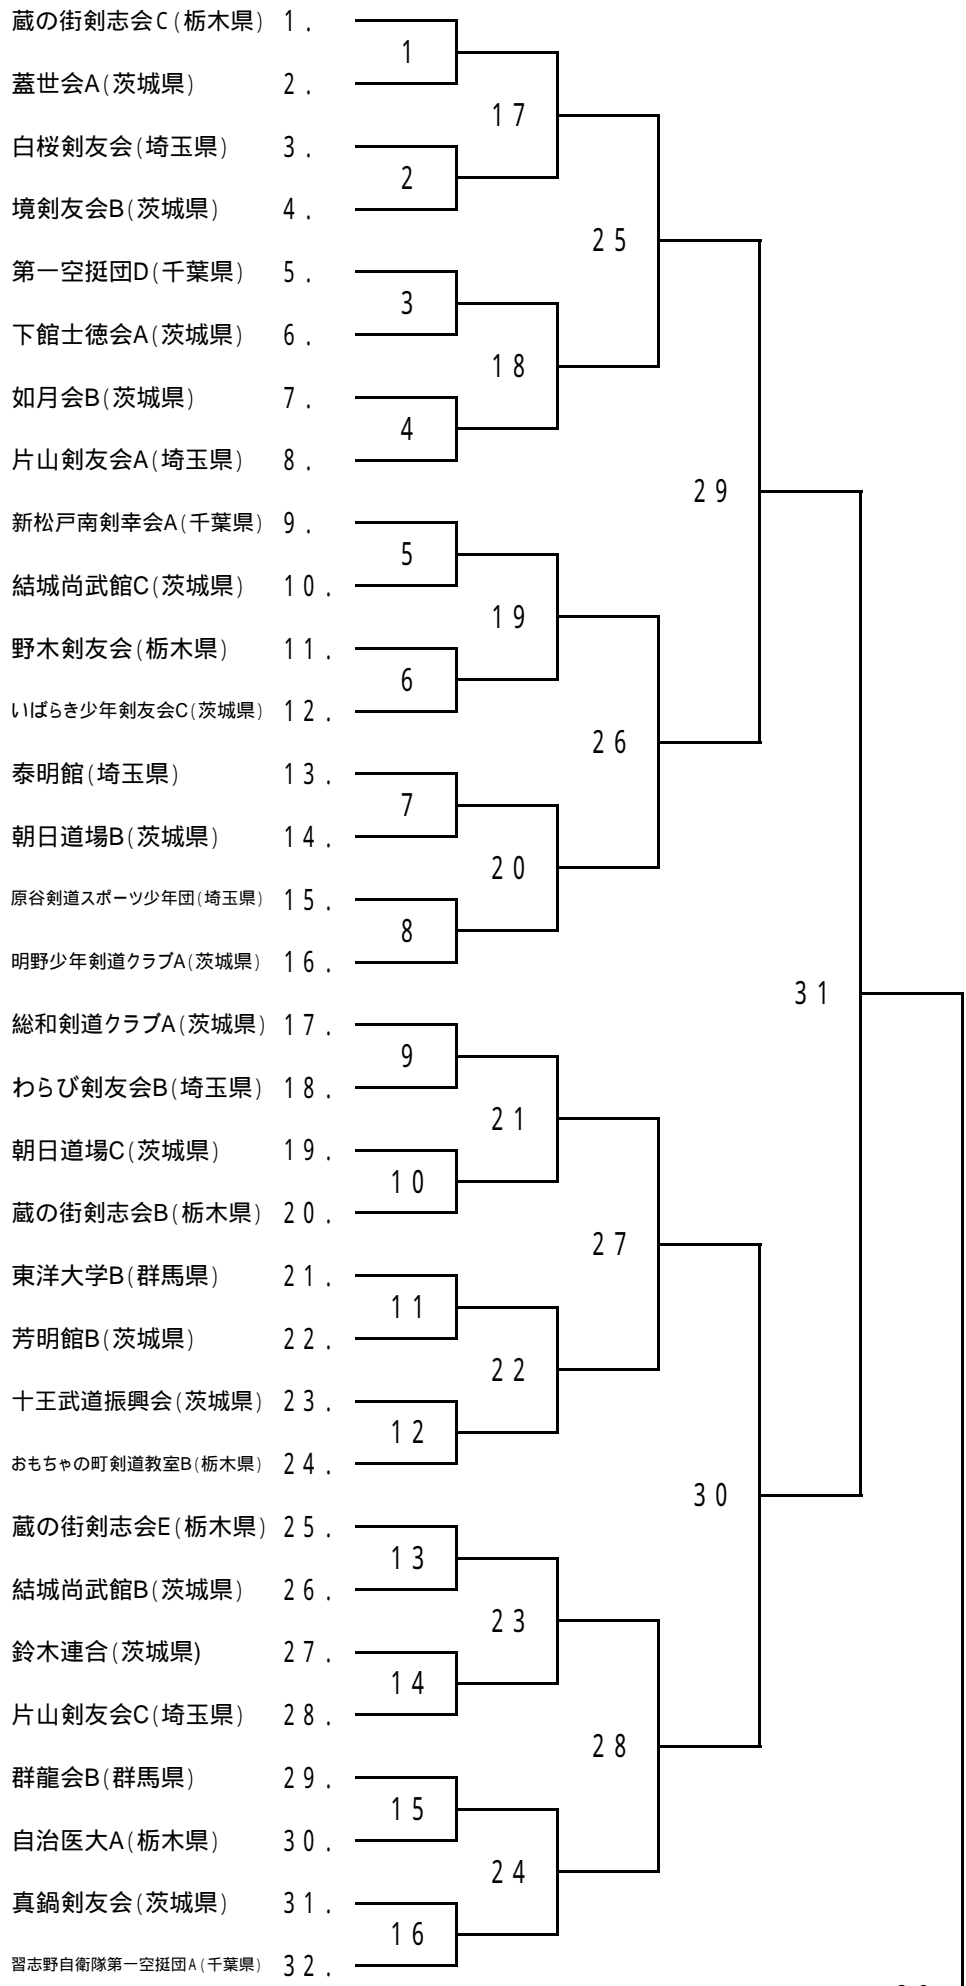

一般の部

第4試合場  
1 ~ 32 (32試合)

第6試合場  
33～64(31試合)