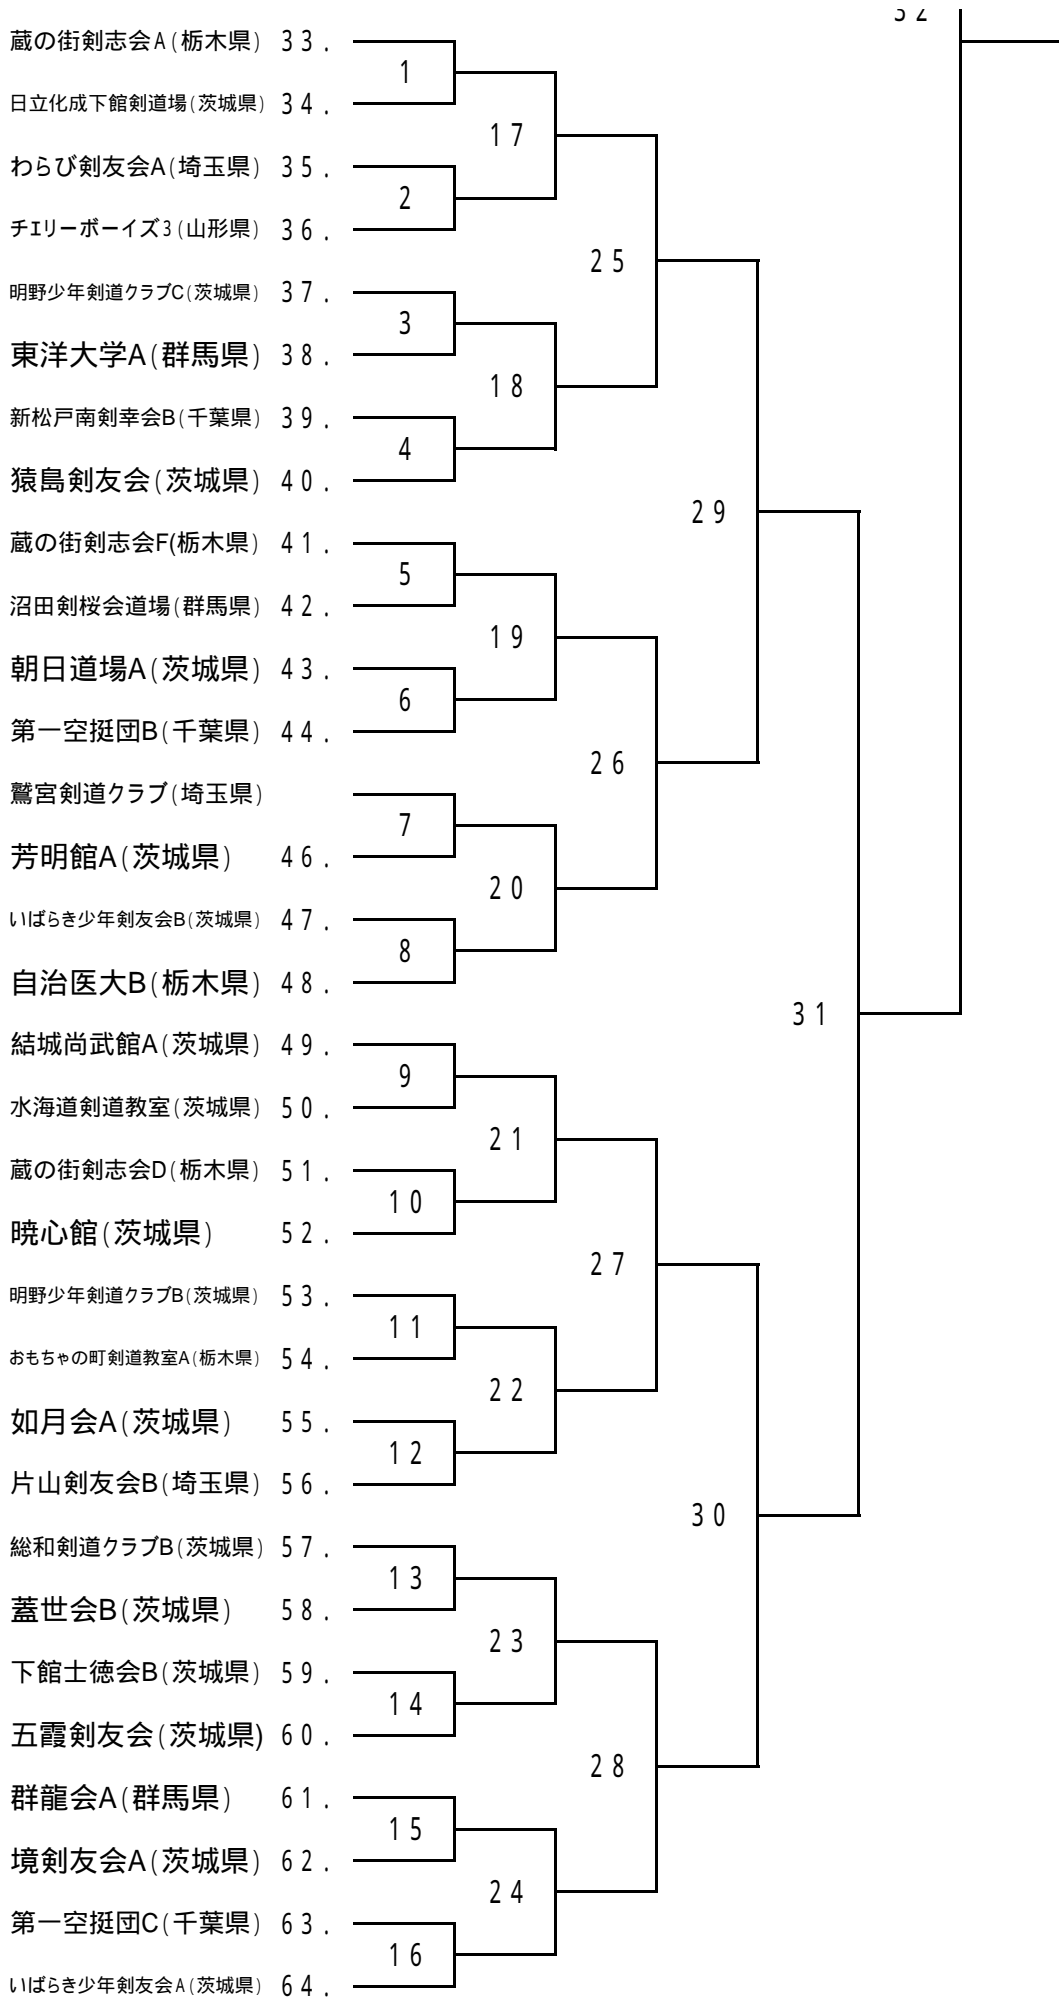

一般の部

第4試合場  
1 ~ 32 (32試合)

第6試合場  
33～64(31試合)