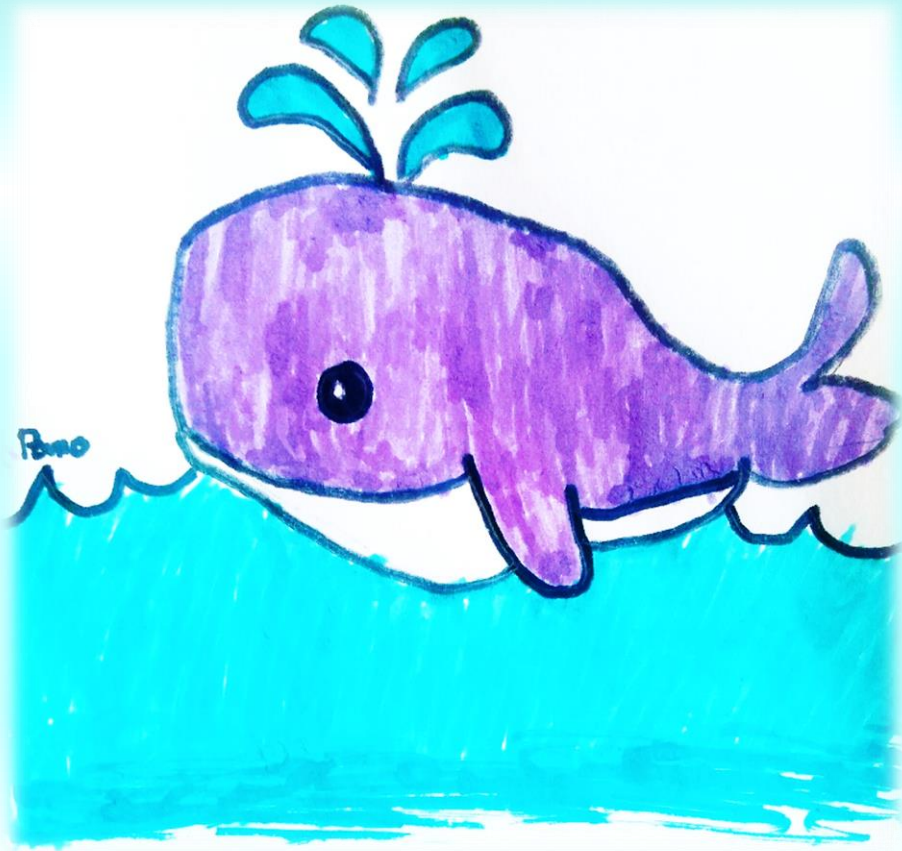

SON埼玉  
みんなの 描

海の生き物

2021 6月

Ⅱ

Pono

ジンベイザメ いるか

# ペンギン

さやか

# 深海の生き物

みずちゃん

くじら

Pono

ヒトデ ホタテ

Pono

かに

ともきん