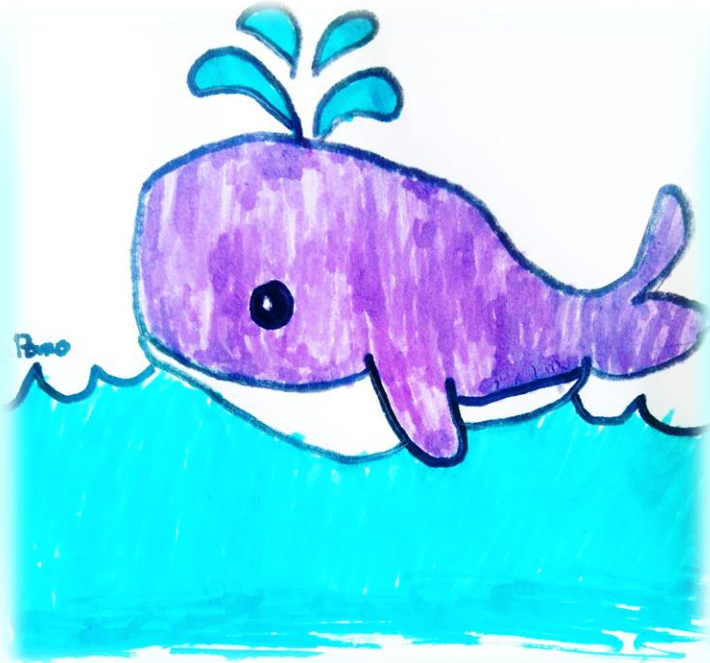

SON埼玉  
みんなの 描

海の生き物

2021 6月

Ⅱ

Pono

ジンベイザメ いるか

# ペンギン

さやか

# 深海の生き物

みずちゃん

くじら

Pono

ヒトデ ホタテ

Pono

かに

ともきん