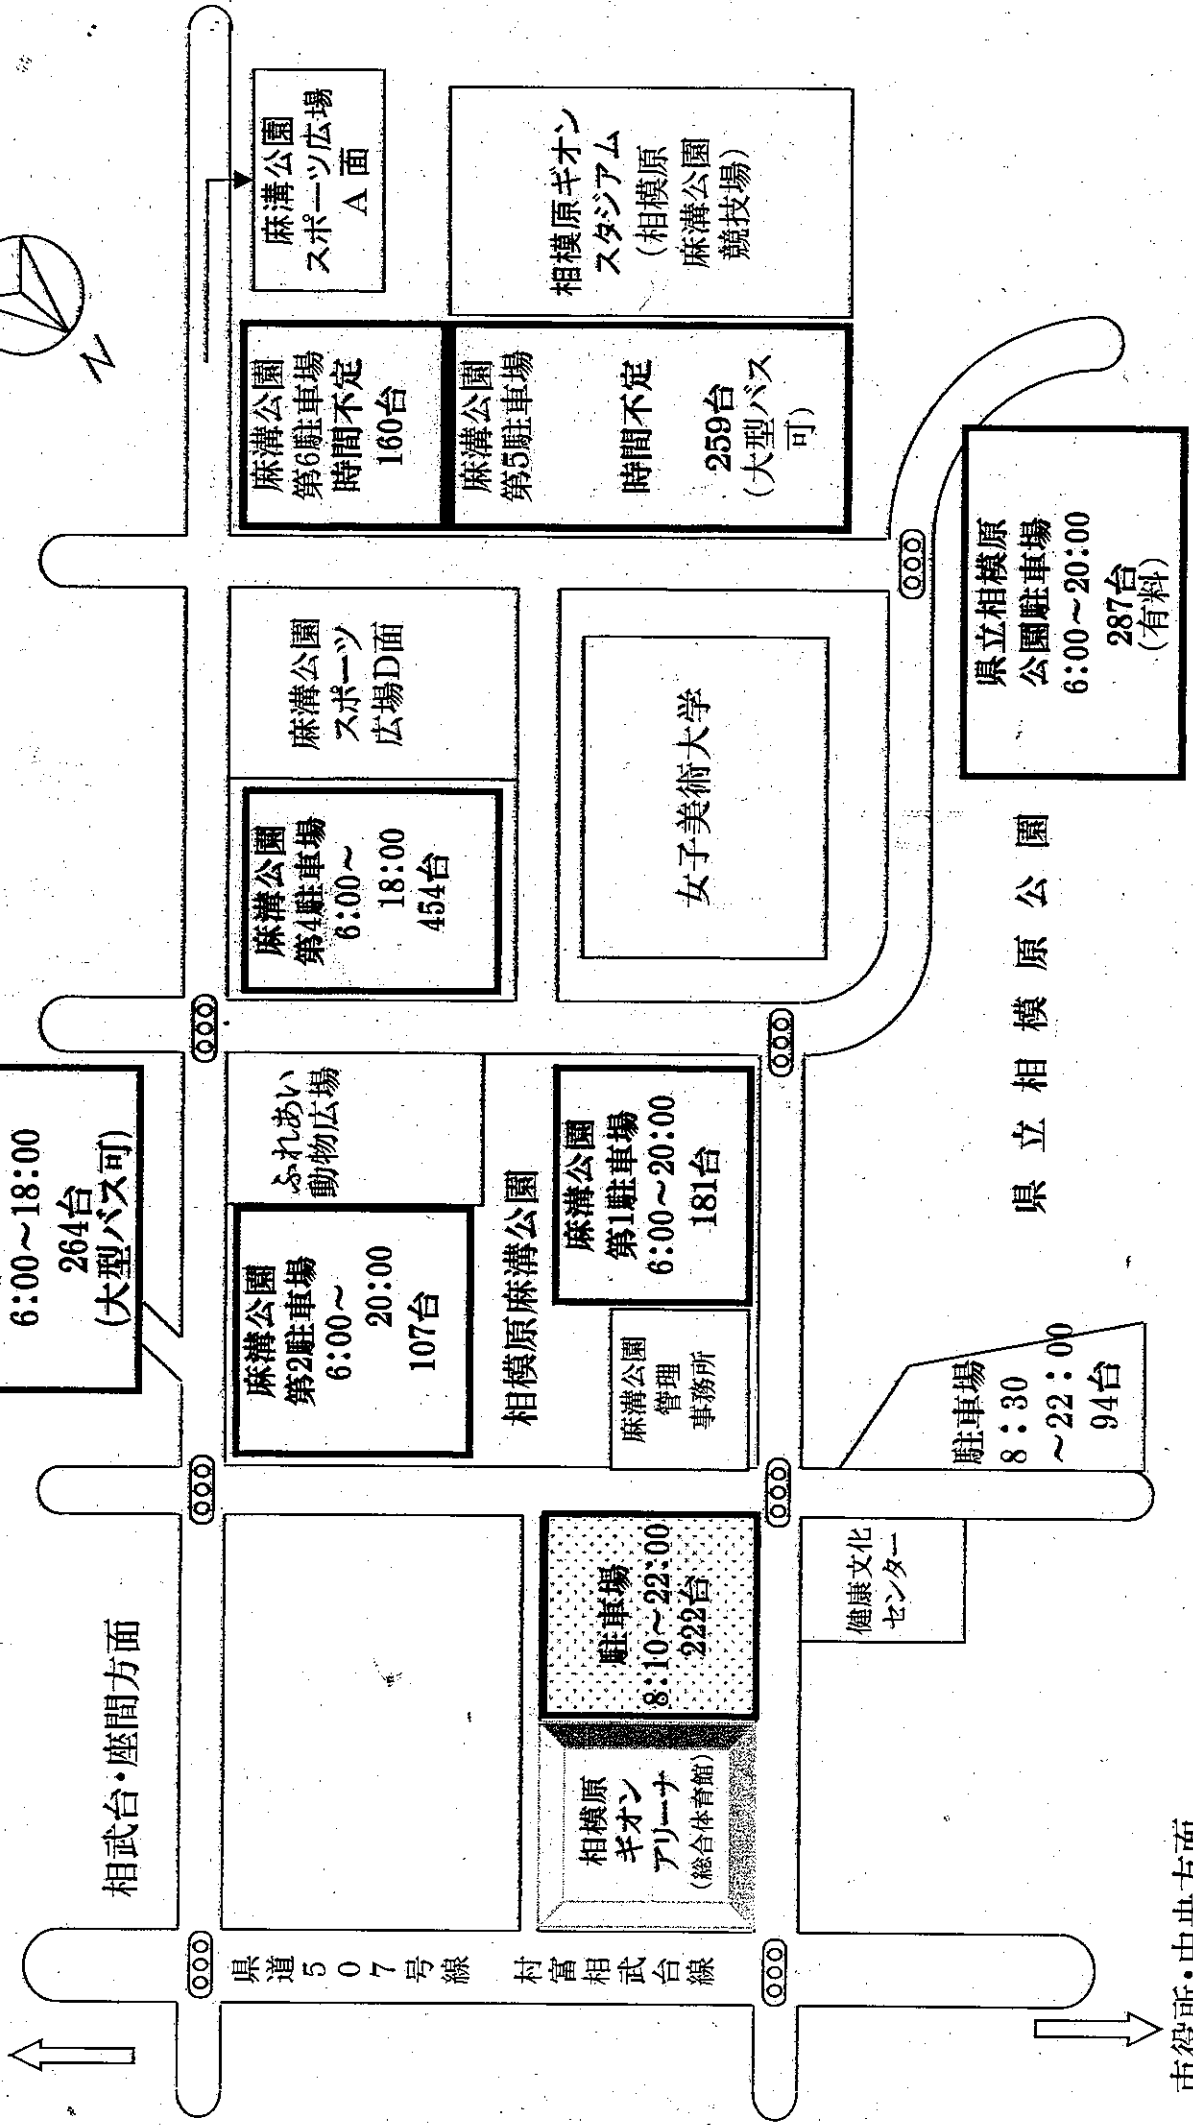

駐車場案内図

麻溝公園
第3駐車場
6:00~18:00
264台
(大型バス可)

麻溝公園
第2駐車場
6:00~20:00
107台

ふれあい
動物広場

麻溝公園
第4駐車場
6:00~18:00
454台

麻溝公園
スポーツ
広場D面

麻溝公園
第6駐車場
時間不定
160台

麻溝公園
第5駐車場
時間不定
259台
(大型バス可)

県立相模原
公園駐車場
6:00~20:00
287台
(有料)

県立相模原公園

相武台・厩間方面

市役所・中央方面