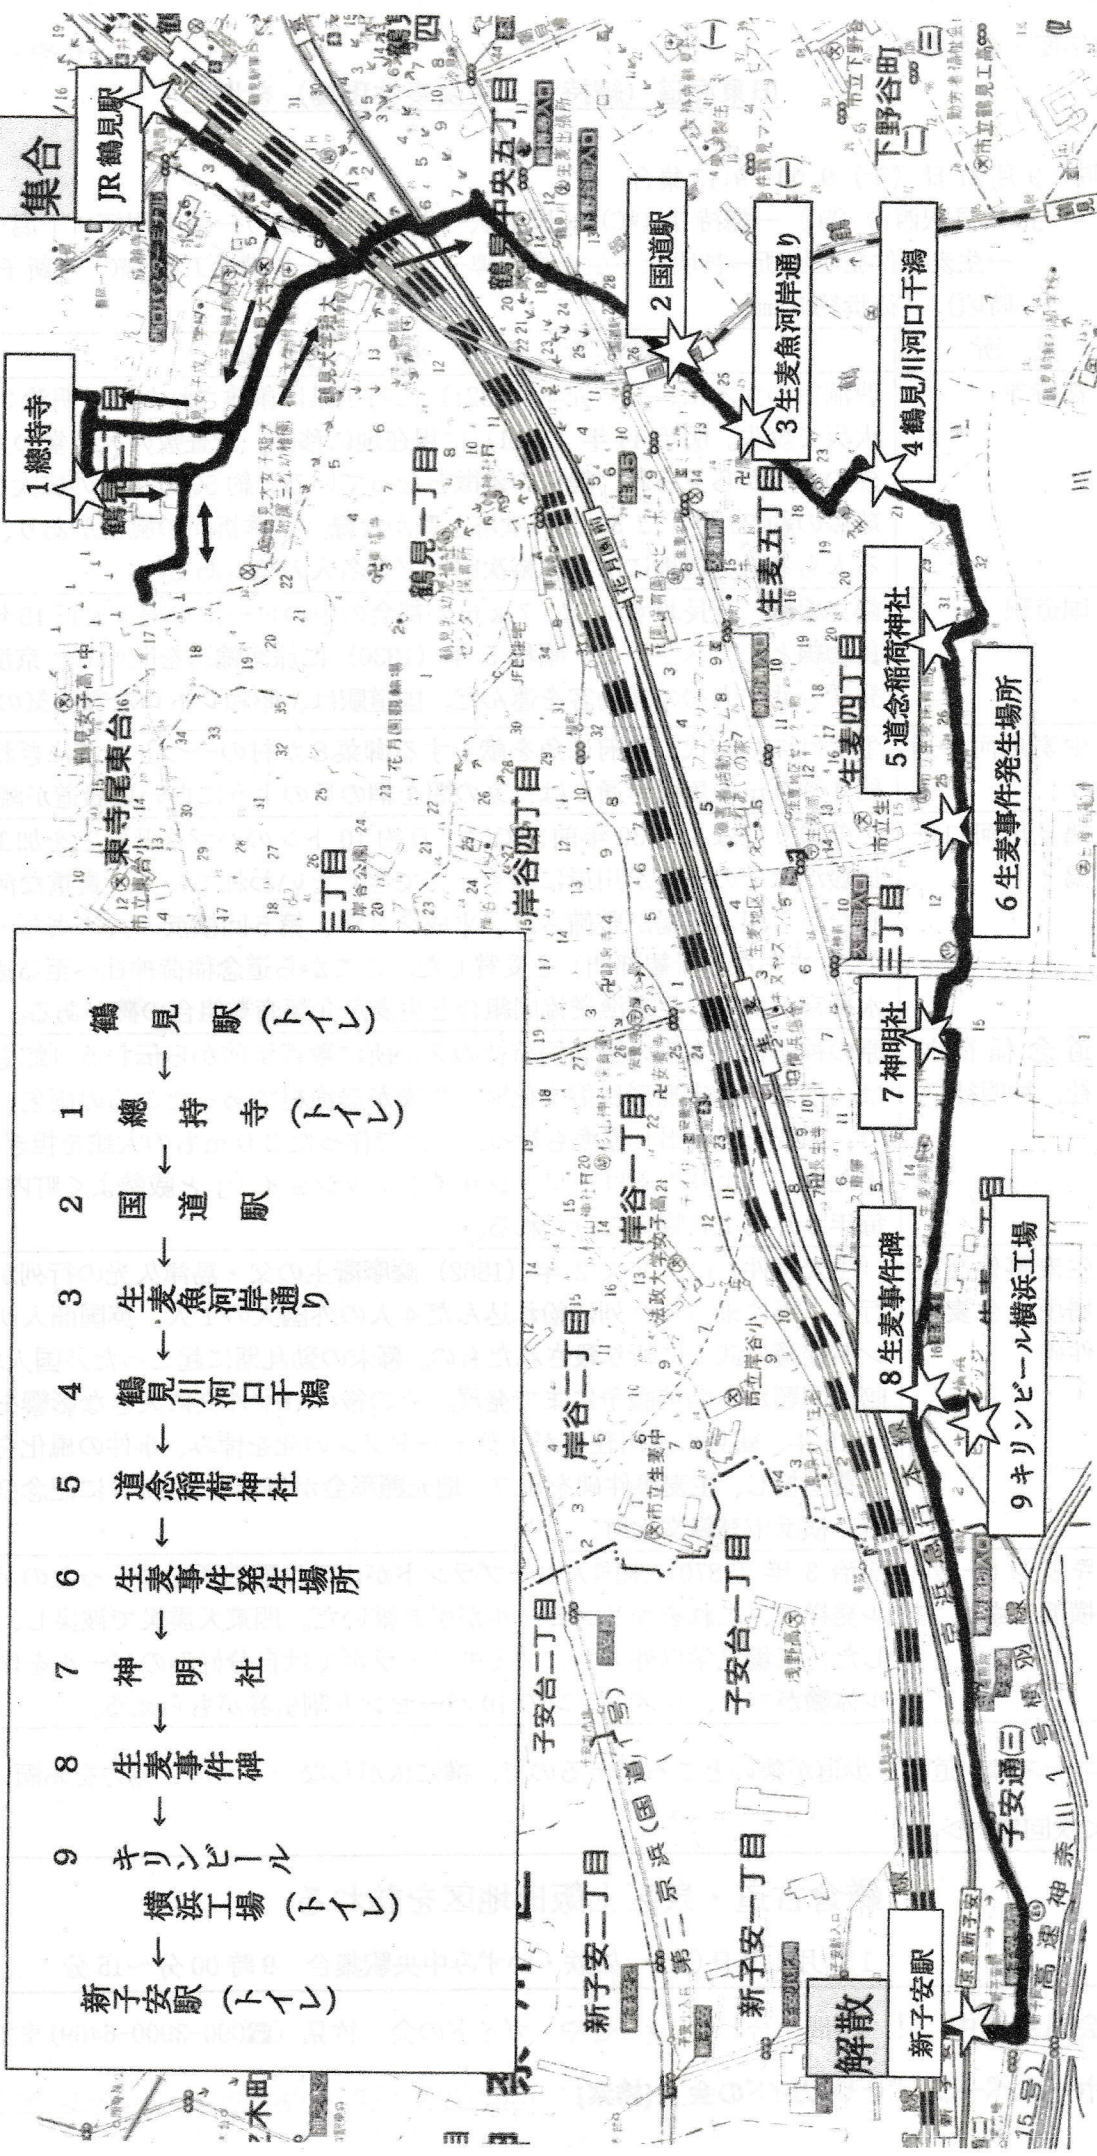

旧東海道(總持寺・生麦事件現場等)を歩く

- 鶴見駅 (トイレ)
- 1 總持寺 (トイレ)
- 2 国道駅
- 3 生麦魚河岸通り
- 4 鶴見川河口干潟
- 5 道念稻荷神社
- 6 生麦事件発生場所
- 7 神明社
- 8 生麦事件碑
- 9 キリンビール
横浜工場 (トイレ)
- 新子安駅 (トイレ)

解散