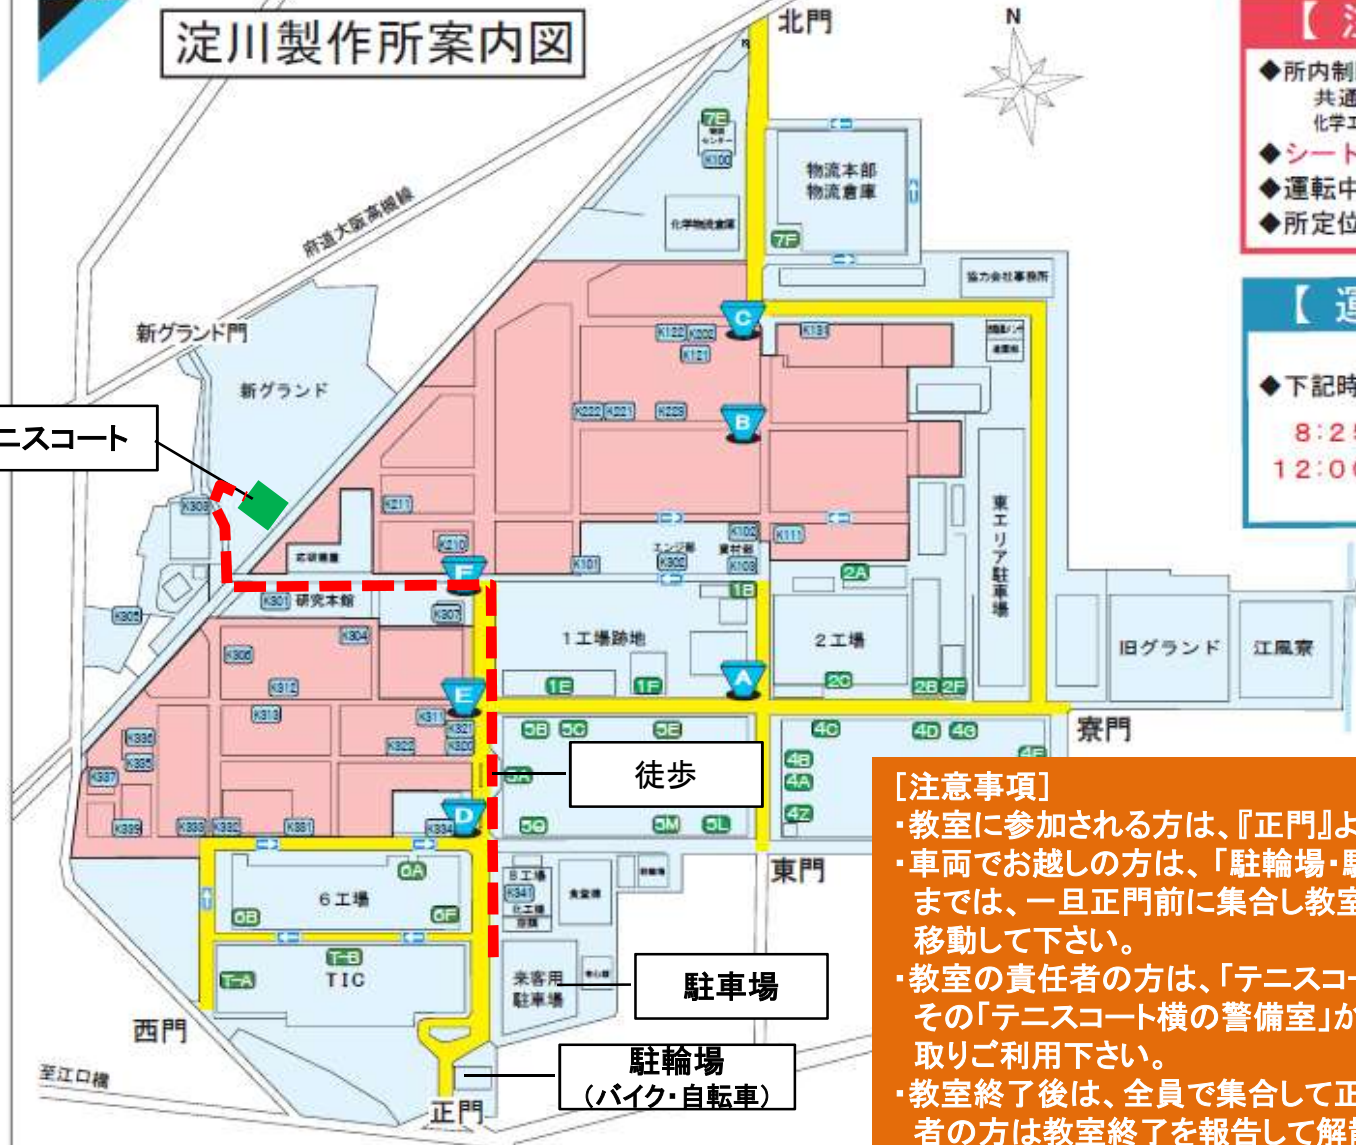

淀川製作所案内図

テニスコート

徒歩

駐車場

駐輪場
(バイク・自転車)

【 注意事項 】

- ◆所内制限速度
共通幹線道路 20km/h
化学エリア・その他 10km/h
- ◆シートベルト着用(同乗者含む)
- ◆運転中・歩行中 携帯電話禁止
- ◆所定位置での 一旦停止厳守

【 運行禁止時間 】

- ◆下記時間は車両運行禁止です
- 8:25~ 8:30 (朝の体操時)
- 12:00~12:45 (昼の休憩時)

[注意事項]

- ・教室に参加される方は、『正門』より入場下さい。
- ・車両でお越しの方は、「駐輪場・駐車場」に止めて、テニスコートまでは、一旦正門前に集合し教室責任者が引率して『徒歩』にて移動して下さい。
- ・教室の責任者の方は、「テニスコート横の警備室の鍵」を借り、その「テニスコート横の警備室」から『更衣室・備品倉庫の鍵』を取りご利用下さい。
- ・教室終了後は、全員で集合して正門まで徒歩で移動し、教室責任者の方は教室終了を報告して解散して下さい。

※弊所 定期整備期間中につき、多数の工事車両や工事業者が入場していますので、ご注意ください。
お手数をお掛け致しますが、宜しくお願い致します。