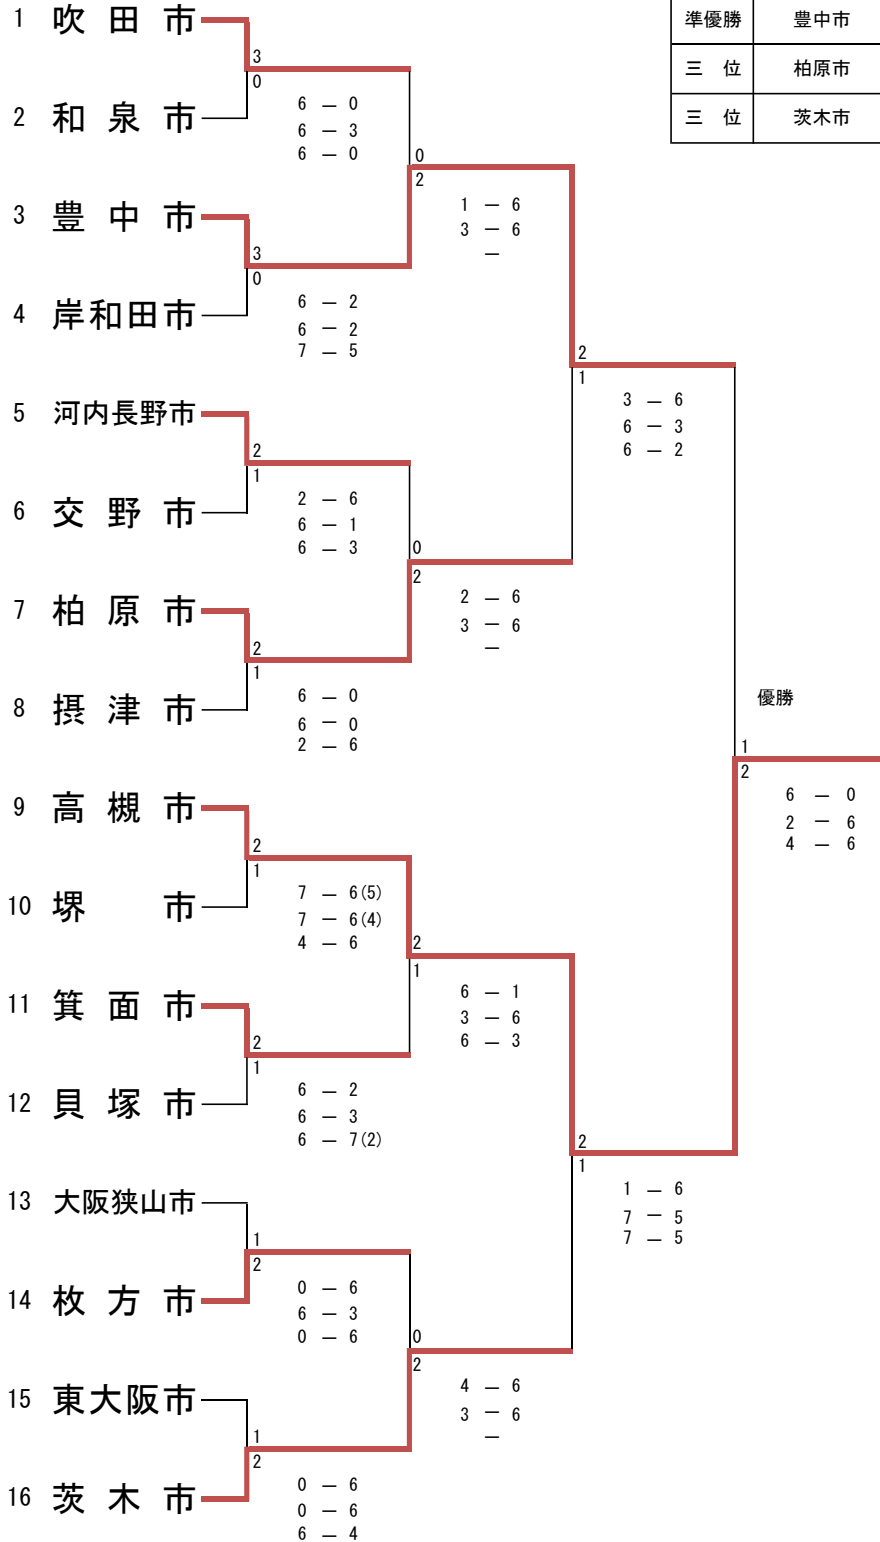

第73回 大阪府総合体育大会 中央大会 テニス競技 (一般女子)

スコアカード記載選手名確認用
選手名

一般1部	中谷 弥穂	増田 真美子	野村 仁子	磯山 裕子
	國瀬 舞	高山 礼央	榎原 志保	上口 真知代
一般2部	石橋 規子	築地 深雪	古賀 繭子	清水 由以子

一般1部	杉本 ひとみ	中川 和美	松本 美智代	土屋 純子
	石本 広美	北畑 由美	高嶋 加代子	
一般2部	國居 麻里子	齋藤 恵子	落合 裕子	藤田 紀子

一般1部	連石 清美	山田 亜希子	新谷 亜実	中野 莉緒
	打越 麻友美	木嶋 恵里	野口 理恵	木村 利果
一般2部	田籠 嘉枝子	三浦 由紀子	橋 由美	菅 嘉余子

一般1部	川崎 智子	石川 舞	中野 澄美子	吉野 恵
	土橋 慶子	古屋 桂子	平見 由美	
一般2部	松井 由香	松本 久代	城村 香	岩井 美穂

一般1部	大場 文子	上田 絵里子	宮村 優希	藤塚 千代
	吉田 彩	酒井 友香	小田 智子	
一般2部	石井 美智代	窪田 祐子	近藤 朋子	山口 智子

一般1部	長崎 美代子	河野 友美恵	臼木 ゆうか	奥田 知世
	藤生 美香	山下 智恵	橋本 智子	窪村 あけみ
一般2部	山口 良子	木村 俊子	野々宮 直美	伊山 清子

一般1部	西尾 優子	濱崎 歩	落合 礼奈	武部 麻美
	益池 弘子	西脇 佐登美	丸山 和子	巽 愛
一般2部	中嶋 昌子	吉村 裕絵	上村 周子	濱崎 綾子

一般1部	幸田 安未	那須 月美	藤田 藍	藤崎 朋恵
	清水 杏美	金崎 琴音	川西 和香	北本 真由美
一般2部	今井 えみ	新田 明子	南里 淑子	宮内 真裕美

一般1部	真貝 真弓	高木 翼	後藤 沙也香	岡田 羽子
	櫻元 奈那	太田 三代	呉竹 麻美子	溝江 恵子
一般2部	城戸 文代	伊佐 寿世	亀岡 美和	山盛 裕子

一般1部	神谷 依里	南口 理絵	杉田 あずさ	高橋 千佳
	西畑 稚子	木下 美知	森 理紗	森戸 朋子
一般2部	神沢 正世	辻尾 育美	福島 久美	柳沼 久美子

一般1部	古出 直子	村上 采瑛子	穴田 桃子	大島 正子
	相原 美里	福島 彩	大村 恵	堂井 知美
一般2部	藤井 朋美	奈須 一美	松岡 直子	宮内 知子