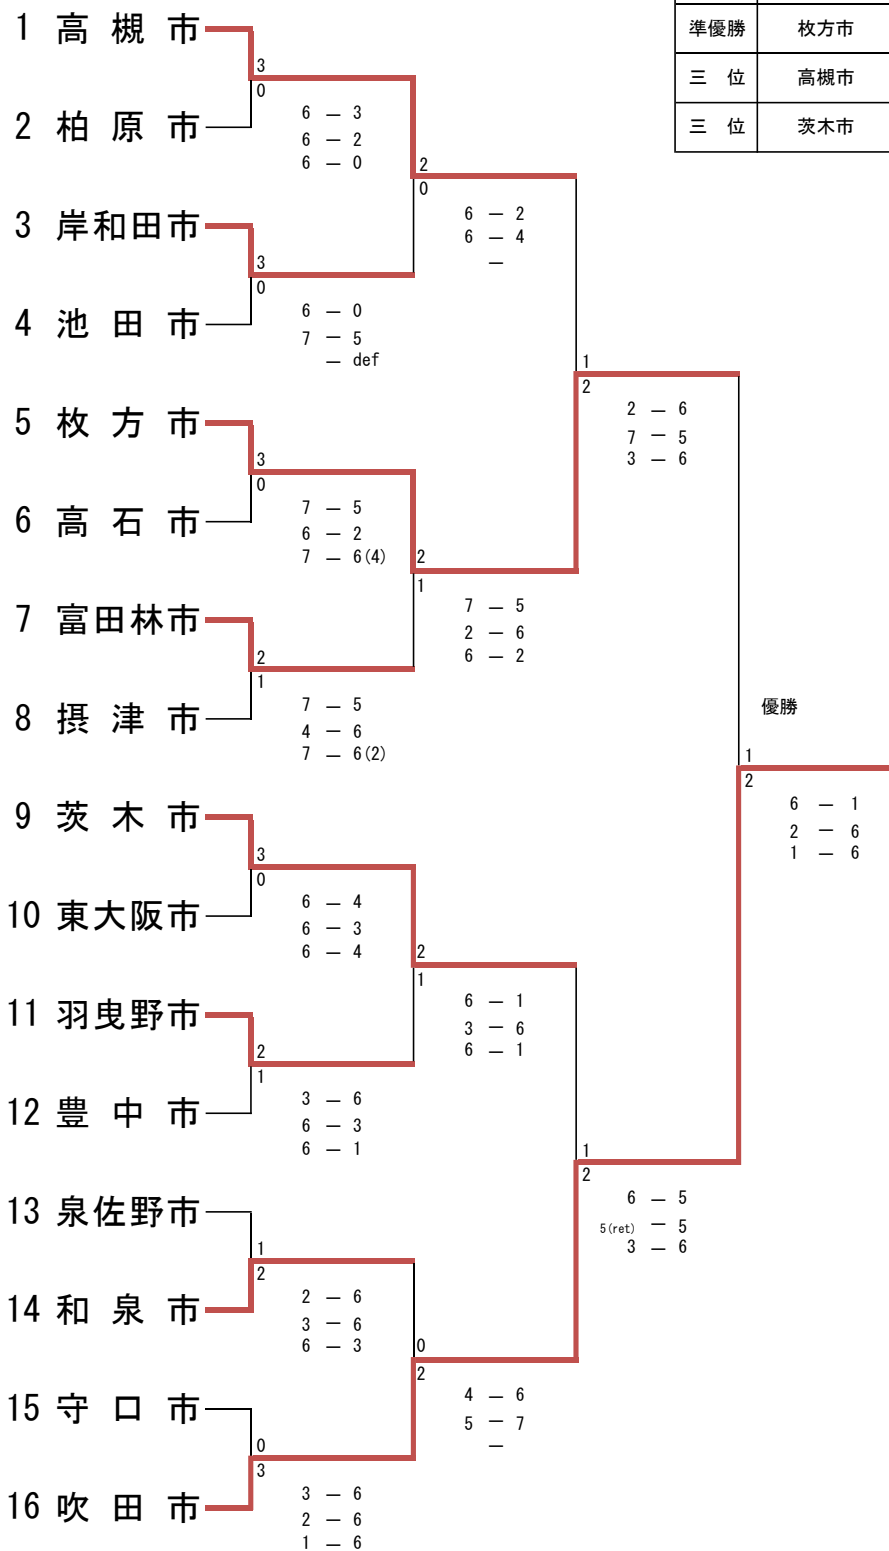

第73回 大阪府総合体育大会 中央大会 テニス競技 (一般男子)

スコアカード記載選手名確認用
選手名

一般1部	伊藤 健吾	志村 駿介	廣瀬 ひろき	梶原 健斗
一般2部	櫻井 誠規	藤井 幡人	本間 春樹	佐藤 魁
一般2部	長谷川 文信	徳永 靖久	石坂 茂	鎌田 雅元

一般1部	黒田 岳志	大津 辰徳	宮崎 哲郎	落合 幸雄
一般2部	松田 祐貴	井本 力	寺田 一郎	門田 淳也
一般2部	中嶋 康二	角田 裕二	西脇 信和	三角 吉輝

一般1部	石川 泰章	中野 翔太	小西 純平	坂 将之
一般2部	伊藤 大	原田 凌岐	西田 海渡	五十川 大介
一般2部	師玉 紀章	高地 満	小末 春彦	吉村 卓

一般1部	松村 晃宏	豊野 拓也	岩崎 寛	高橋 大定
一般2部	岡村 麻人	古賀 徹也	吉賀 史里	東野 隆洋
一般2部	有本 佳嗣	中野 勝也	高橋 大定	井倉 技

一般1部	藤田 智樹	山本 周佑	藤本 亘乃	松尾 陽大
一般2部	佐藤 悠貴	大西 敢	荒堀 竜喜	中村 侑平
一般2部	藤本 誠司	明見 創	小原 宏勝	梅永 通高

一般1部	辻本 学	岡本 勇治	大森 友多	藤井 裕之
一般2部	西井 大貴	野口 知希	食野 圭一郎	
一般2部	田中 広介	根来 哲司	岡野 肇	馬場 和孝

一般1部	辻本 拓也	柿本 陽輝	菊屋 光信	石川 弘彰
一般2部	新宮 武	車田 逸也	松本 剛	中村 龍輝
一般2部	衛藤 斉	伊東 誠二郎	上谷 郁介	納 正虎

一般1部	柴田 信之	広瀬 公二	那須 智行	河野 幸礼
一般2部	藤田 賢仙	川下 直之	大國 翔	奥坂 洋
一般2部	江馬 啓悟	明石 寛人	高森 明	山本 栄一

一般1部	大坪 勇人	古守 一貴	下口 遼	田中 雄基
一般2部	櫛上 健司	中田 恵吾	中山 剛	松根 達也
一般2部	内田 明宏	奥村 俊直	千賀 一憲	渡嘉敷 弘志

一般1部	乾野 修平	光田 繁	野田 圭吾	大西 賢人
一般2部	梶山 淳平	前田 裕清	渡辺 恭平	植田 晃司
一般2部	山脇 功	東後 慎二	藤本 雄大	村口 順一

一般1部	青波 翔大	澤田 崇志	仲谷 淳	松尾 信二
一般2部	安楽 祐介	上藪 一樹	朝田 伸祐	高松 洋平
一般2部	和田 義輝	高橋 正典	田中 康之	山内 敏秀