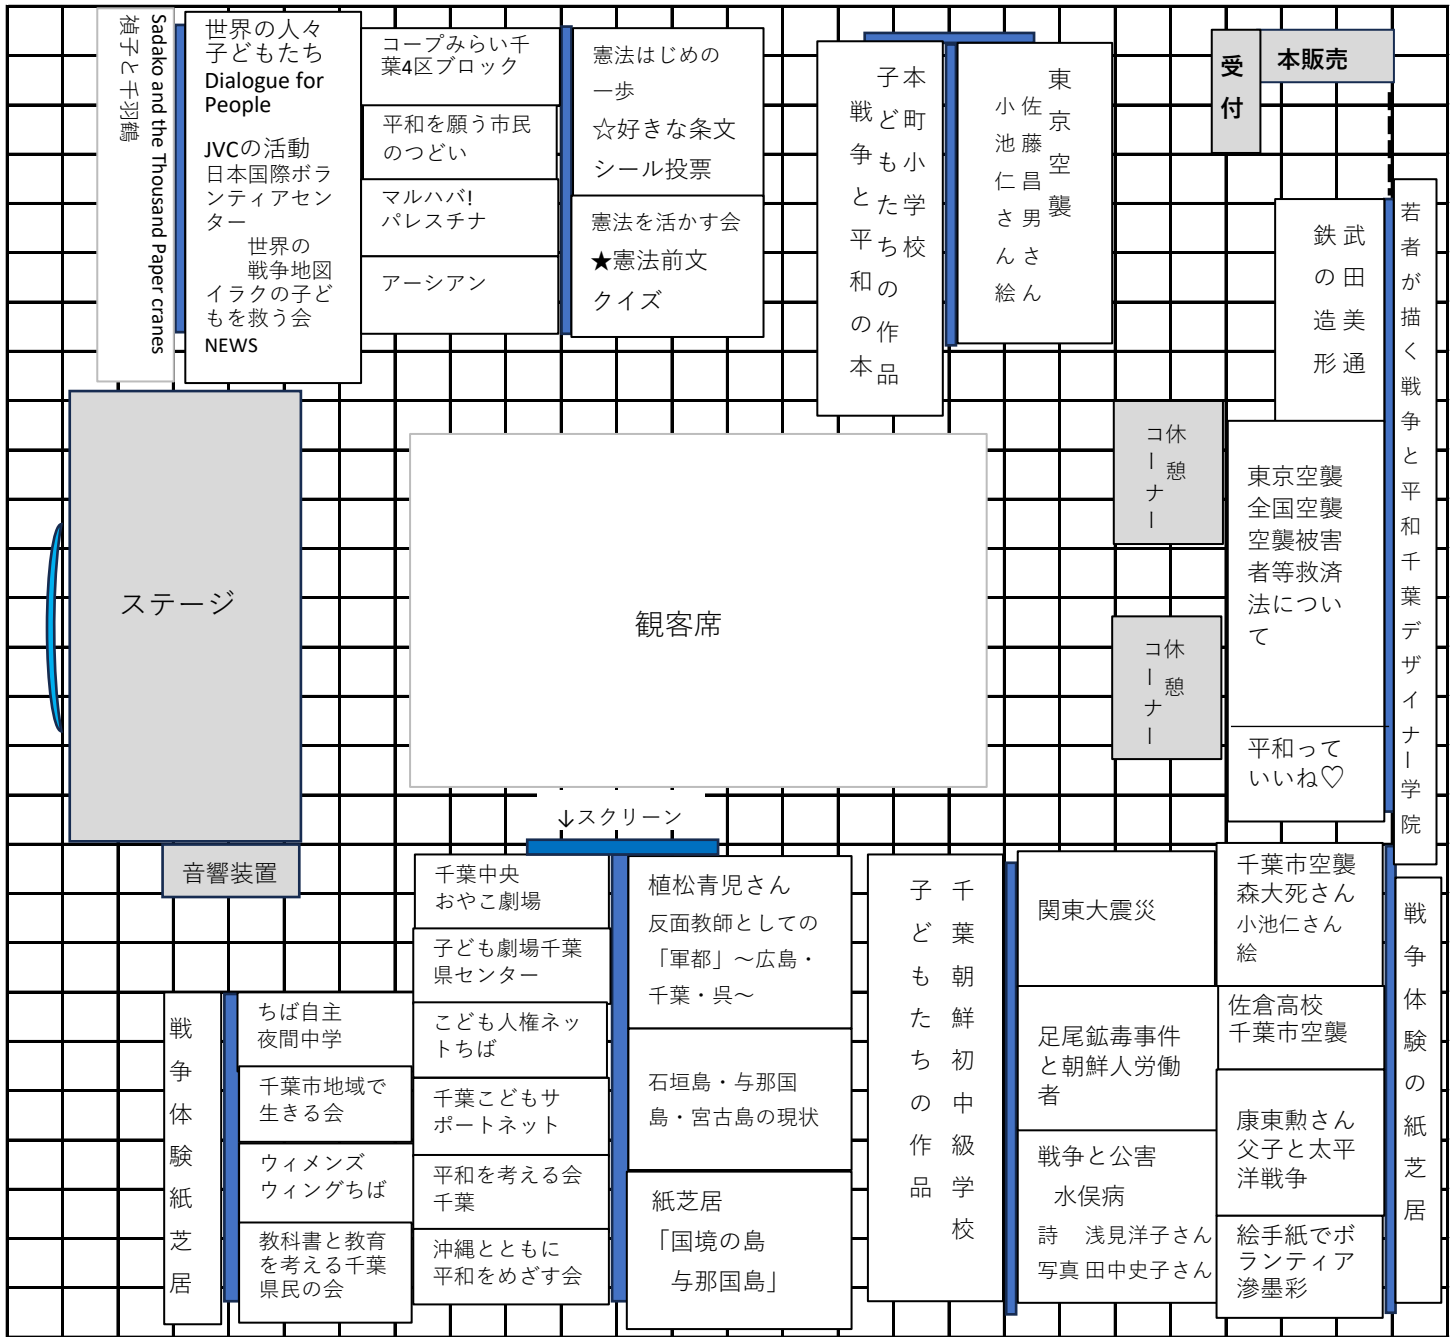

ピースフェア2024 in千葉 会場配置図案

— 正面入口 —

一般休憩スペース テーブル・イス

— 入口 —