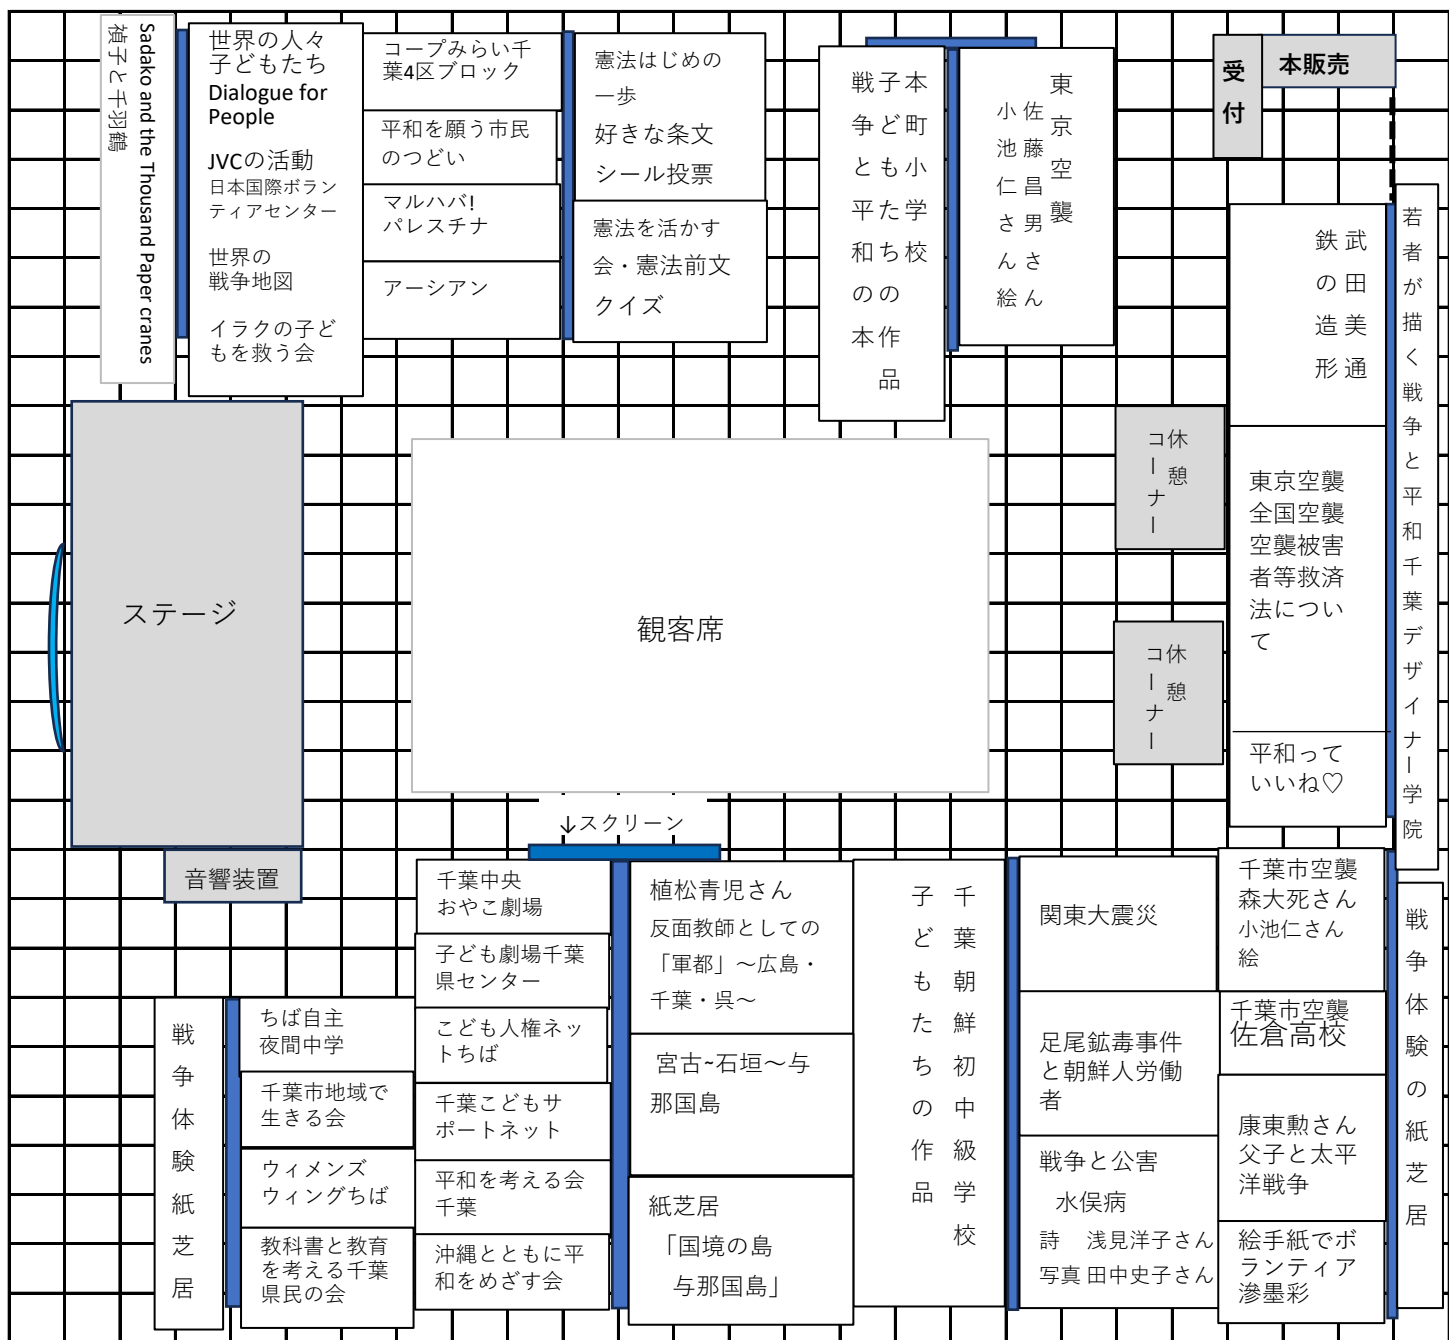

ピースフェア2024 in千葉 会場配置図

—正面入口—

一般休憩スペース テーブル・イス

— 入口 —