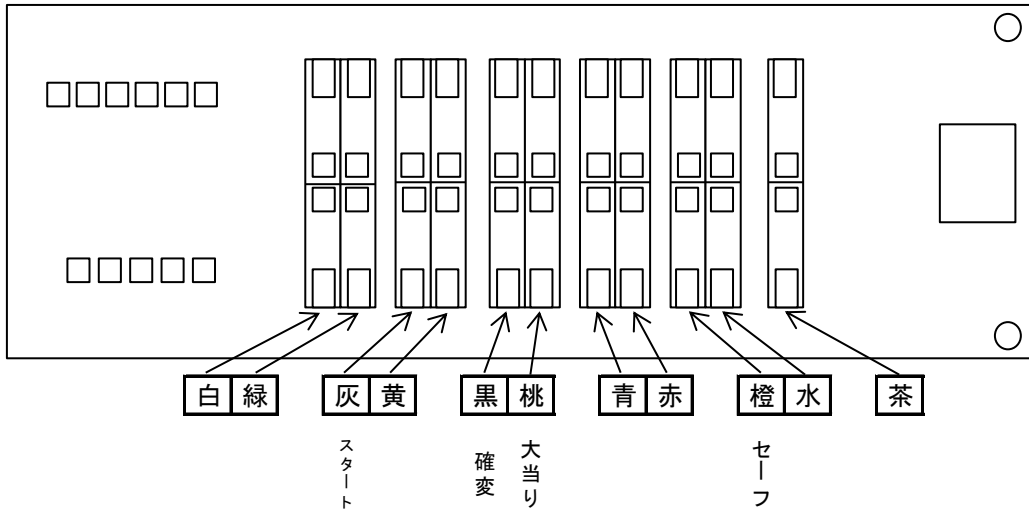

ニューギン
レン太郎

花の慶次X 雲のかなたに

先端ムキのタイプ

外部端子板

出力情報

信号		情報内容	
PT1	白	賞球(未払出し分除く)10個で1パルス	
PT2	緑	前枠・中枠が解放状態の間出力	
PT3	灰	特別図柄が停止ごとに1パルス	スタートに接続
PT4	黄	始動口	
PT5	黒	全大当たり中及び、全変動短縮中	確変に接続
PT6	桃	全大当たり中	特賞に接続
PT7	青	全変動短縮中	
PT8	赤	アウト10個で1パルス	
PT9	橙	賞球(未払出し分含む)10個で1パルス	賞球に接続
PT10	水	セキュリティ	
PT11	茶	ゲート	