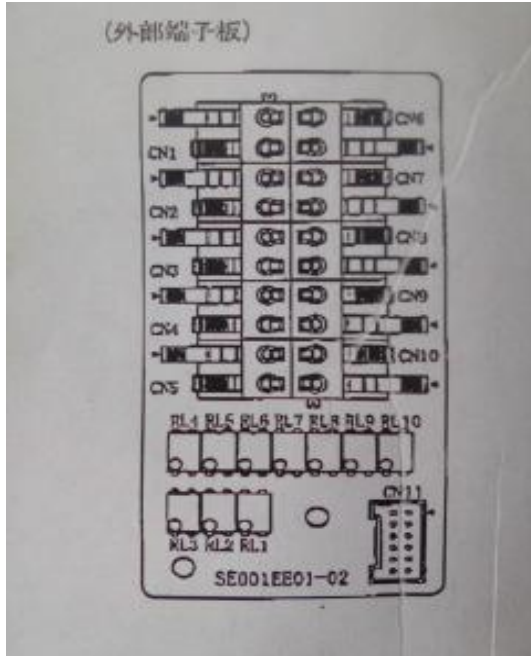

## CR ビッグドリーム 神撃

先端ムキの配線です

白 CN1	賞球情報		
緑 CN2	扉・枠開放		
灰 CN3	図柄確定回数	特別図柄1又は2の変動1回につき出力	スタートを接続
黄 CN4	始動口	中始動口及び普通電役作動から右始動口入賞毎に出力	
黒 CN5	当り 1	全ての大当りの間出力	特賞を接続
桃 CN6	当り 2	全ての大当り、又は時短中に出力	確変を接続する
青 CN7	当り 3	出玉あり大当りの間出力	
赤 CN8	当り 4	全ての大当りの間出力	
橙 CN9	メイン賞球		セーフを接続
水 CN10	セキュリティ		