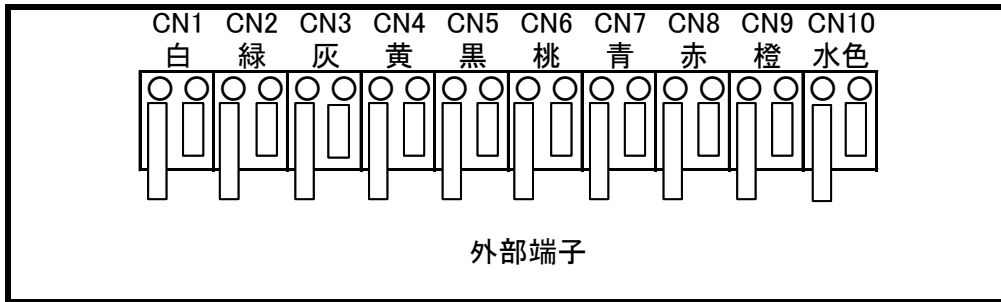

サンセイ

レン太郎

巨人の星～情熱の炎～

- | | | | | |
|------|----|----------|------------------|----------------|
| CN1 | 白 | 賞球 | 賞球10球払出しごとに出力 | |
| CN2 | 緑 | 扉・枠開放 | | |
| CN3 | 灰 | 特別図柄確定回数 | | スタートを接続 |
| CN4 | 黄 | 始動口 | | |
| CN5 | 黒 | 情報 1 | 大当たり中に出力 | 特賞を接続 |
| CN6 | 桃 | 情報 2 | 大当たり、確変、時短中に出力 | 確変を接続 |
| CN7 | 青 | 情報 3 | 情報1と同じ | |
| CN8 | 赤 | メイン賞球 | 賞球10球払出し予定数ごとに出力 | セーフを接続(どちらか選択) |
| CN9 | 橙 | セキュリティ | | |
| CN10 | 水色 | 情報 4 | | |