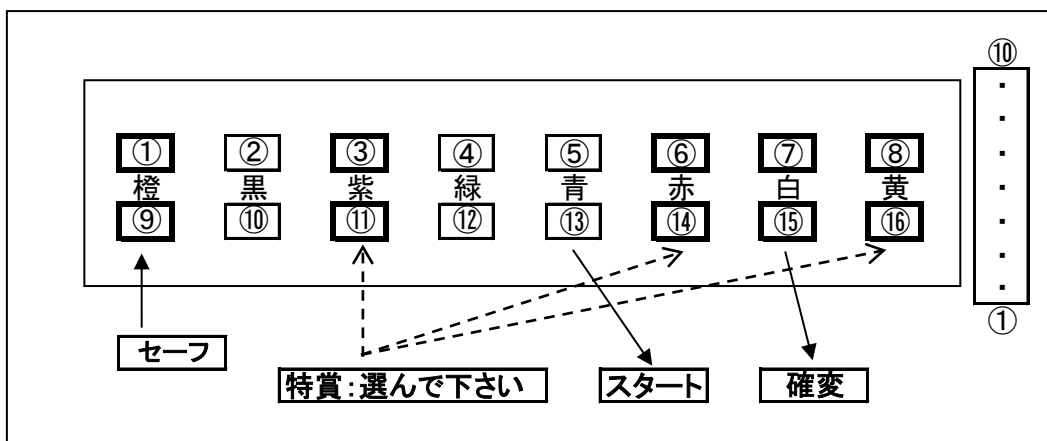

メーカー

エース aaa

レン太郎

恋姫夢想 乙女、入り乱れるのこと！

上皿

再使用可能な機種

銀河英雄伝説
スーパー0くん
押忍！空手部
有閑倶楽部

など先端ムキのタイプ

- 橙 ① ⑨ 賞球 ← セーフを接続
- 黒 ② ⑩ 扉・枠開放・セキュリティ
- 紫 ③ ⑪ 大当り 4 全ての大当り中に出力 ← 特賞はどれか選択
- 緑 ④ ⑫ 始動口
- 青 ⑤ ⑬ 図柄確定回数 ← スタートを接続
- 赤 ⑥ ⑭ 大当り 1 ← 全ての大当り、小当り中に出力
- 白 ⑦ ⑮ 大当り 2 大当り中+電サポ中に出力 ← 確変を接続
- 黄 ⑧ ⑯ 大当り 3 ← 電サポが付く大当り中に出力