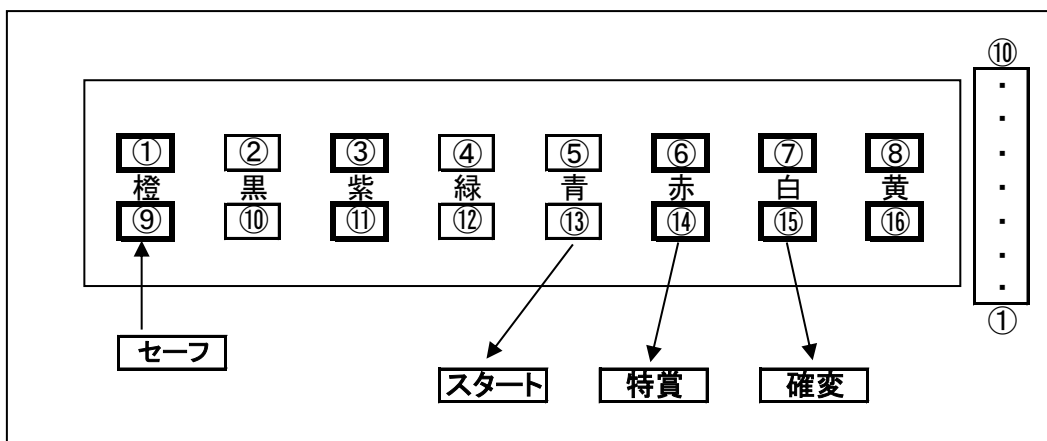

メーカー

エース aaa

レン太郎

有閑倶楽部 シリーズ

上 皿

再使用可能な機種

ベルサイユのばら運命
銀河英雄伝説
空手部
スーパー0くん

など先端ムキのタイプ

- 橙 ① ⑨ 賞球 ← セーフを接続
- 黒 ② ⑩ 扉・枠開放・セキュリティ
- 紫 ③ ⑪ メイン賞球
- 緑 ④ ⑫ 始動口
- 青 ⑤ ⑬ 図柄確定回数 ← スタートを接続
- 赤 ⑥ ⑭ 大当り 1 大当り動作中に出力 ← 特賞を接続
- 白 ⑦ ⑮ 大当り 2 大当り中+電サポ中に出力 ← 確変を接続
- 黄 ⑧ ⑯ 大当り 3 最大ラウンド大当り中に出力