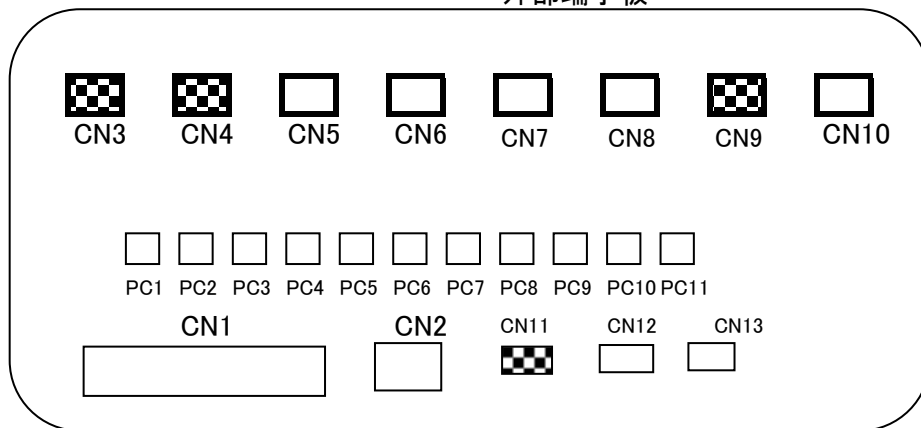

各メーカー接続図

メーカー
アビリット
型番
AB01

鬼 浜 / 走死走命編

上 皿

外部端子板

- CN3 大当り 1 確変を接続
- CN4 大当り 2 特賞を接続
- CN6 始動口1
- CN9 図柄確定回数1 スタートを接続
- CN11 賞球 セーフを接続  
(上記3種とはコネクタの種類がちがいます。)