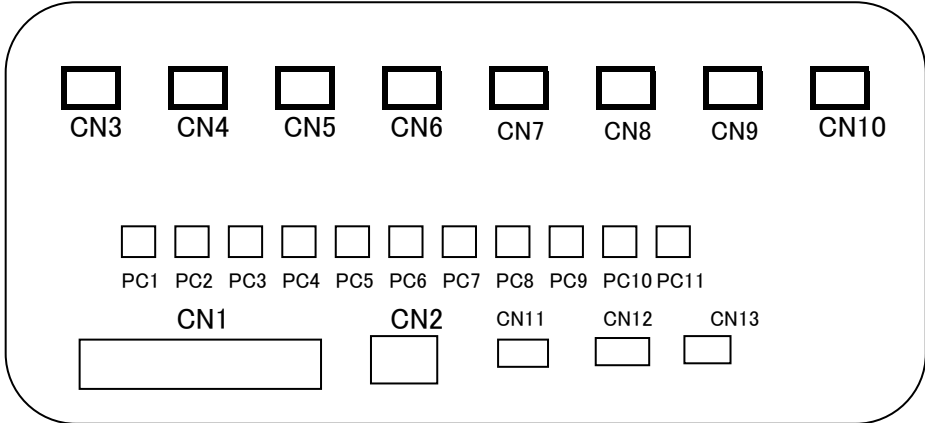

アビリット

デンジャラッシュ 7

再使用可能な機種

妖怪人間ベム  
鬼浜/走死走命

など

外部端子板

- CN3 大当り1 \_\_\_\_\_ 確変・大当り中 \_\_\_\_\_ 確変を接続
- CN4 大当り2 \_\_\_\_\_ 大当り中 \_\_\_\_\_ 特賞を接続
- CN5 大当り3 時短中
- CN6 始動口1 始動口1・2入賞
- CN7 始動口2 始動口2
- CN8 ゲート ゲート通過
- CN9 図柄確定回数1 \_\_\_\_\_ スタートを接続
- CN10 図柄確定回数2
- CN11 賞球 \_\_\_\_\_ セーフを接続
- CN12
- CN13 扉開放