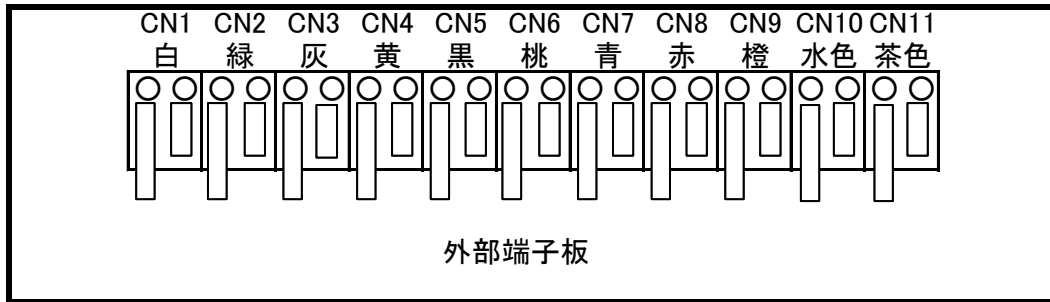

平和

レン太郎

# CR ルパン三世 Lupin The End

スタート

特賞

確変

セーフ

CN 色	信号名	信号内容
CN1 (白)	賞球	賞球10球払出しごとに出力
CN1 (緑)	扉・枠開放	
CN1 (灰)	図柄確定回数	特別図柄が変動停止毎に出力
CN1 (黄)	始動口	始動口入賞毎に出力
CN1 (黒)	大当たり1	全ての大当たり中に出力
CN1 (桃)	大当たり2	全ての大当たり・時短中に出力
CN1 (青)	大当たり3	全ての大当たり中に出力
CN1 (赤)	大当たり4	全ての大当たり中・小当たり中に出力
CN1 (橙)	メイン賞球	
CN1 (水)	セキュリティ	
CN1 (茶)	アウト	