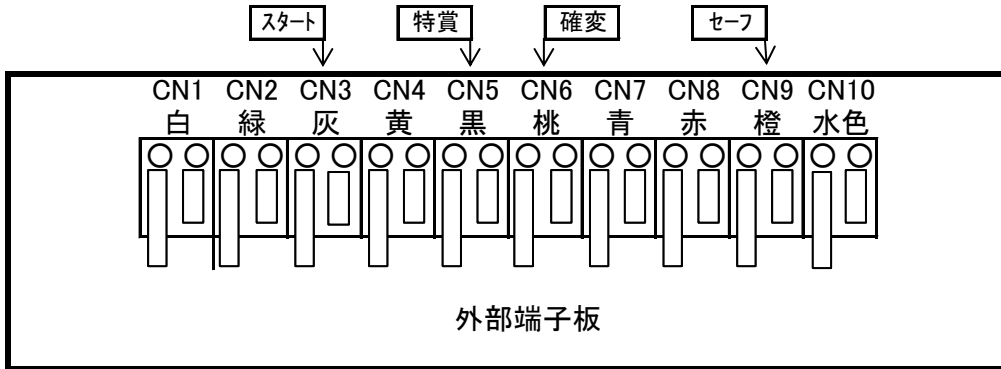

平和

レン太郎用

CR ガールズ&パンツァー

CN 色	信号名	信号内容
CN1 (白)	賞球	賞球10球払出しごとに出力
CN1 (緑)	扉・枠開放	
CN1 (灰)	図柄確定回数	特別図柄が変動停止毎に出力
CN1 (黄)	始動口	始動口入賞毎に出力
CN1 (黒)	大当り1	全ての大当り中に出力
CN1 (桃)	大当り2	全ての大当り・時短中に出力
CN1 (青)	大当り3	全ての大当り中に出力
CN1 (赤)	大当り4	全ての大当り中に出力
CN1 (橙)	メイン賞球	
CN1 (水)	セキュリティ2	

スタートを接続

特賞を接続

確変を接続

セーフを接続(メーカー推奨)