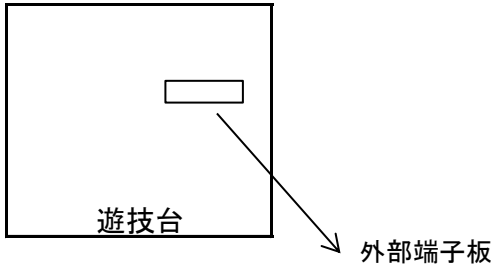

レン太郎

- 賞球             白
- 扉・枠開放     緑
- 特別図柄  
確定回数       灰      スタート回数を出力       スタートを接続
- 始動口         黄
- 大当たり及び  
変動短縮       黒       確変を接続
- 変動短縮       桃
- 大当たり       青      大当たり中の情報を出力       特賞を接続
- 特別図柄1  
確定回数       赤
- 特別図柄2始動口  橙
- 特別図柄1始動口  水
- メイン賞球     茶       セーフを出力
- セキュリティ  紫