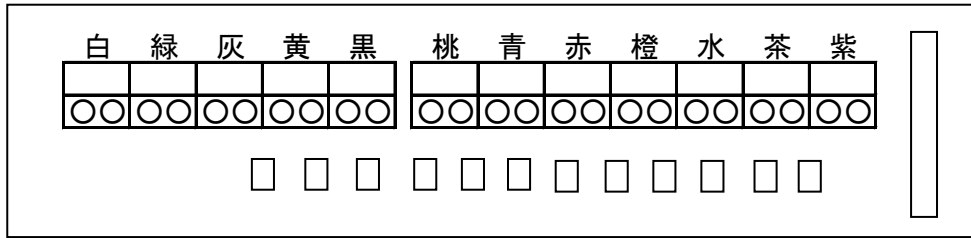

レン太郎

- 賞球             白
- 扉・枠開放     緑
- 特別図柄  
確定回数       灰      スタート回数を出力       スタートを接続
- 始動口         黄
- 大当たり及び  
変動短縮       黒       確変を接続
- 変動短縮       桃
- 大当たり       青      大当たり中の情報を出力       特賞を接続
- 特別図柄1  
確定回数       赤
- 特別図柄2始動口  橙
- 特別図柄1始動口  水
- メイン賞球     茶       セーフを出力
- セキュリティ  紫