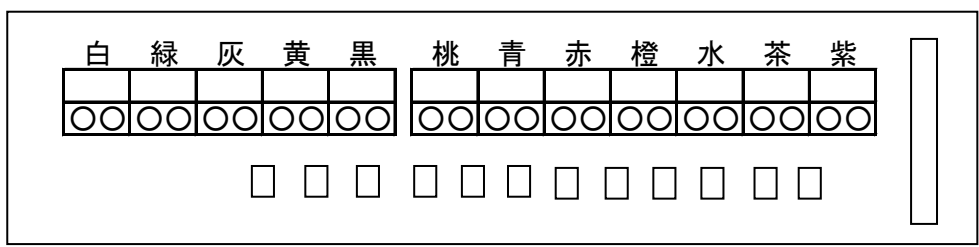

レン太郎

- 賞球 白
- 扉・枠開放 緑
- 特別図柄
確定回数 灰 スタート回数を出力 スタートを接続
- 始動口 黄
- 特図2遊技中 黒
- 大当り
特図2遊技中 桃 確変を接続
- 大当り 青 大当り中の情報を出力 特賞を接続
- 大当り
特図2小当り 赤
- 大当り
全ての小当り 橙
- 非時短時
特図2入賞 水
- メイン賞球 茶 セーフを出力
- セキュリティ 紫