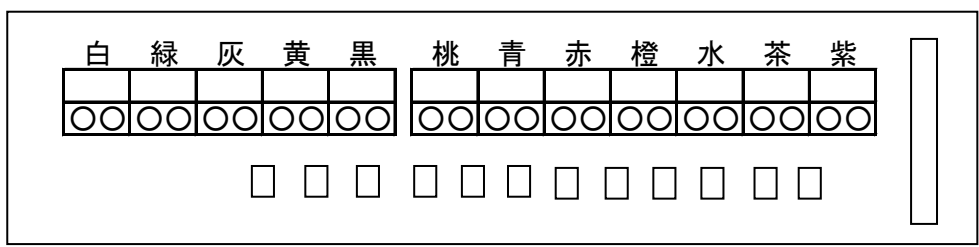

レン太郎用

- 賞球 白
- 扉・枠開放 緑
- 特別図柄
確定回数 灰 スタート回数を出力 スタートを接続
- 始動口 黄
- 大当たり及び
変動短縮 黒 確変を接続
- 変動短縮 桃
- 大当たり 青 大当たり中の情報を出力 特賞を接続
- 大当たり及び開放
延長中以外の小当たり 赤
- 上アタッカー入賞 橙
- 特定領域通過時の
大当たり 水
- メイン賞球 茶 セーフを出力
- セキュリティ 紫