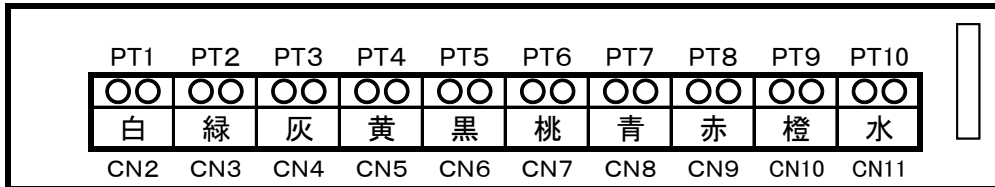

豊丸

CR 餃子の王将3

シリーズ

レン太郎

上 皿

先端ムキの配線です

扉・枠開放（負）

大当り中出力