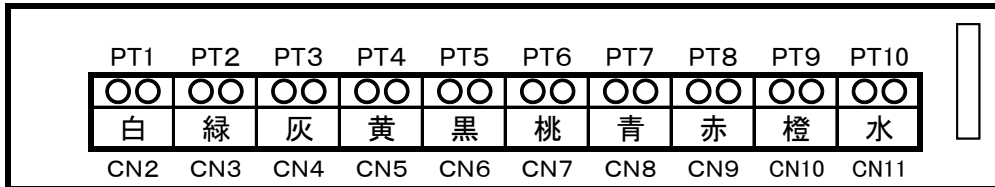

豊丸

CR ウサビッチ

シリーズ

レン太郎用

上 皿

先端ムキの配線です

扉・枠開放（負）

大当り中に出力