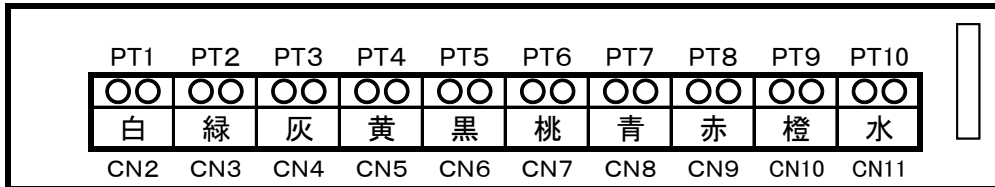

豊丸

CR デラマイッタ3rd

シリーズ

レン太郎用

上 皿

先端ムキの配線です

扉・枠開放（負）

大当り中に出力